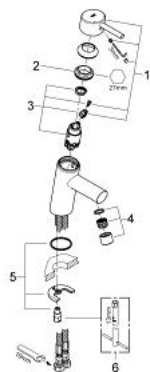

## 32 240 10E CONCETTO MITIGEUR MONOCOMMANDE LAVABO TAILLE S

### DESCRIPTION DU PRODUIT

- Couleur: chromé
- monotrou
- GROHE SilkMove : cartouche en céramique 28 mm
- limiteur de débit ajustable
- finition GROHE LongLife
- GROHE EcoJoy technologie d'économie d'eau
- débit maximal (à 3 bar) : 5 l/min
- mousseur SpeedClean, procédé anti-calcaire
- GROHE FastFixation installation rapide
- corps lisse
- flexible(s) de raccordement souple(s)

## 32 240 10E **CONCETTO MITIGEUR MONOCOMMANDE LAVABO** **TAILLE S**

### **PIÈCES DE RECHANGE**, novembre 2010 – maintenant

- 1: Levier (Numéro de commande 46753000)
  - 2: Bague de fixation (Numéro de commande 46715000)
  - 3: Cartouche (Numéro de commande 46580000)
  - 4: Mousseur (Numéro de commande 13935000)
  - 5: Ensemble de fixation universel pour robinets (Numéro de commande 46249000)
  - 7: Clef platte SW 46 mm à 6 pans (Numéro de commande 19017000)\*
  - 7: Plaque de base (Numéro de commande 48165000)\*
- \* Accessoires optionnels