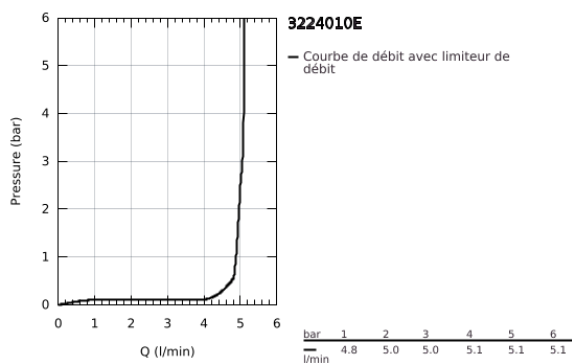

## 32 240 10E CONCETTO MITIGEUR MONOCOMMANDE LAVABO TAILLE S

### DESCRIPTION DU PRODUIT

- Couleur: chromé
- monotrou
- GROHE SilkMove : cartouche en céramique 28 mm
- limiteur de débit ajustable
- finition GROHE LongLife
- GROHE EcoJoy technologie d'économie d'eau
- débit maximal (à 3 bar) : 5 l/min
- mousseur SpeedClean, procédé anti-calcaire
- GROHE FastFixation installation rapide
- corps lisse
- flexible(s) de raccordement souple(s)