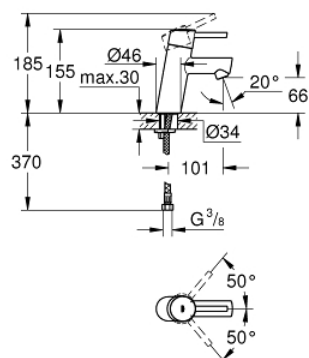

## 32 240 10E CONCETTO MITIGEUR MONOCOMMANDE LAVABO TAILLE S

### DESCRIPTION DU PRODUIT

- Couleur: chromé
- monotrou
- GROHE SilkMove : cartouche en céramique 28 mm
- limiteur de débit ajustable
- finition GROHE LongLife
- GROHE EcoJoy technologie d'économie d'eau
- débit maximal (à 3 bar) : 5 l/min
- mousseur SpeedClean, procédé anti-calcaire
- GROHE FastFixation installation rapide
- corps lisse
- flexible(s) de raccordement souple(s)

## 32 240 10E **CONCETTO MITIGEUR MONOCOMMANDE LAVABO** **TAILLE S**

### **PIÈCES DE RECHANGE**, novembre 2010 – maintenant

- 1: Levier (Numéro de commande 46753000)
  - 2: Bague de fixation (Numéro de commande 46715000)
  - 3: Cartouche (Numéro de commande 46580000)
  - 4: Mousseur (Numéro de commande 13935000)
  - 5: Ensemble de fixation universel pour robinets (Numéro de commande 46249000)
  - 7: Clef platte SW 46 mm à 6 pans (Numéro de commande 19017000)\*
  - 7: Plaque de base (Numéro de commande 48165000)\*
- \* Accessoires optionnels