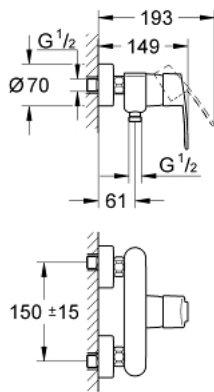

### PRODUCTOMSCHRIJVING

- Kleur: chroom
- wandmontage
- metalen hendel
- GROHE SilkMove 46 mm cartouche met keramische schijven
- GROHE LongLife finish
- variabel instelbare debietbegrenzer
- instelbare minimale hoeveelheid ca. 2,5 l/min
- douche-aansluiting onderaan, 1/2"
- geïntegreerde terugslagklep
- S-koppelingen
- terugstroombeveiliging
- optioneel: aanslagbegrenzer (08 791 000)
- geluidsklasse I volgens DIN 4109

### RESERVEONDERDELEN , maart 2010 – nu

1: Greep (Bestelnummer 46752000)

2: Afdekkap

(Bestelnummer 46427000)

3: Cartouche (Bestelnummer 46588000)

4: Aansluitkoppeling 1/2" (Bestelnummer 45044000)

5: S-koppeling (Bestelnummer 12662000)

6: Terugslagklep (Bestelnummer 08565000)

7: Temperatuurbegrenzer (Bestelnummer 08791000)\*

8: Verlengstuk voor zichtbare bevestigingsmoeren (Bestelnummer 0713000M)

\*

9: Zeepschaal (Bestelnummer 18383002)\*

10: Moersleutel, plat 30 mm voor opbouwkraanwerk, 34 mm voor thermostatische elementen (Bestelnummer 19377000)\*

\* Optionele accessoires