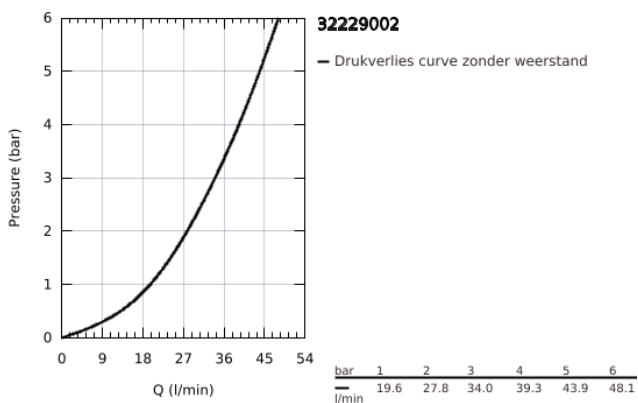

### PRODUCTOMSCHRIJVING

- Kleur: chroom
- wandmontage
- metalen hendel
- GROHE SilkMove 46 mm cartouche met keramische schijven
- GROHE LongLife finish
- variabel instelbare debietbegrenzer
- instelbare minimale hoeveelheid ca. 2,5 l/min
- douche-aansluiting onderaan, 1/2"
- geïntegreerde terugslagklep
- S-koppelingen
- terugstroombeveiliging
- optioneel: aanslagbegrenzer (08 791 000)
- geluidsklasse I volgens DIN 4109