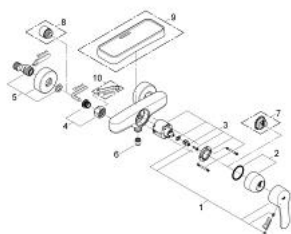

### PRODUCTOMSCHRIJVING

- Kleur: chroom
- wandmontage
- metalen hendel
- GROHE SilkMove 46 mm cartouche met keramische schijven
- GROHE LongLife finish
- variabel instelbare debietbegrenzer
- instelbare minimale hoeveelheid ca. 2,5 l/min
- douche-aansluiting onderaan, 1/2"
- geïntegreerde terugslagklep
- S-koppelingen
- terugstroombeveiliging
- optioneel: aanslagbegrenzer (08 791 000)
- geluidsklasse I volgens DIN 4109

### RESERVEONDERDELEN , maart 2010 – nu

1: Greep (Bestelnummer 46752000)

2: Afdekkap

(Bestelnummer 46427000)

3: Cartouche (Bestelnummer 46588000)

4: Aansluitkoppeling 1/2" (Bestelnummer 45044000)

5: S-koppeling (Bestelnummer 12662000)

6: Terugslagklep (Bestelnummer 08565000)

7: Temperatuurbegrenzer (Bestelnummer 08791000)\*

8: Verlengstuk voor zichtbare bevestigingsmoeren (Bestelnummer 0713000M)

\*

9: Zeepschaal (Bestelnummer 18383002)\*