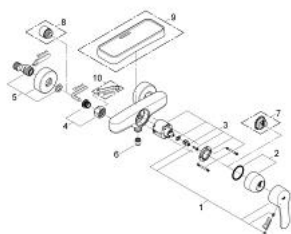

32 229 002 EUROSTYLE COSMOPOLITAN MITIGEUR MONOCOMMANDE 1/2" DOUCHE

DESCRIPTION DU PRODUIT

- Couleur: chromé
- montage mural
- levier en métal
- GROHE SilkMove: cartouche en céramique 46 mm
- finition GROHE LongLife
- limiteur de débit ajustable
- débit minimal réglable à 2,5 l/min
- départ de douche 1/2" en dessous
- clapet anti-retour intégré
- raccords S
- protection anti-retour
- limiteur de température en option (08 791 000)
- classe de bruit I conforme à DIN 4109

32 229 002 EUROSTYLE COSMOPOLITAN MITIGEUR MONOCOMMANDE 1/2" DOUCHE

PIÈCES DE RECHANGE, mars 2010 – maintenant

- 1: Levier (Numéro de commande 46752000)
- 2: Capuchon de recouvrement (Numéro de commande 46427000)
- 3: Cartouche (Numéro de commande 46588000)
- 4: Ecrou chromé avec partie fileté (Numéro de commande 45044000)
- 5: Raccord S mural (Numéro de commande 12662000)
- 6: Clapet anti-retour (Numéro de commande 08565000)
- 7: Limiteur de température (Numéro de commande 08791000)*
- 8: Rallonge 3/4" 20 mm (Numéro de commande 0713000M)*
- 9: Tablette-Porte savon (Numéro de commande 18383002)*
- 10: Clé spéciale, 30 mm et 34 mm (Numéro de commande 19377000)*