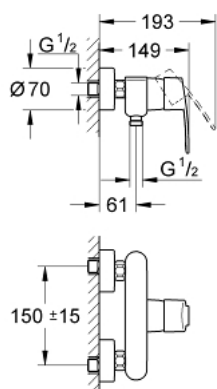

32 229 002 EUROSTYLE COSMOPOLITAN MITIGEUR MONOCOMMANDE 1/2" DOUCHE

DESCRIPTION DU PRODUIT

- Couleur: chromé
- montage mural
- levier en métal
- GROHE SilkMove: cartouche en céramique 46 mm
- finition GROHE LongLife
- limiteur de débit ajustable
- débit minimal réglable à 2,5 l/min
- départ de douche 1/2" en dessous
- clapet anti-retour intégré
- raccords S
- protection anti-retour
- limiteur de température en option (08 791 000)
- classe de bruit I conforme à DIN 4109

32 229 002 EUROSTYLE COSMOPOLITAN MITIGEUR MONOCOMMANDE 1/2" DOUCHE

PIÈCES DE RECHANGE, mars 2010 – maintenant

- 1: Levier (Numéro de commande 46752000)
- 2: Capuchon de recouvrement (Numéro de commande 46427000)
- 3: Cartouche (Numéro de commande 46588000)
- 4: Ecrou chromé avec partie fileté (Numéro de commande 45044000)
- 5: Raccord S mural (Numéro de commande 12662000)
- 6: Clapet anti-retour (Numéro de commande 08565000)
- 7: Limiteur de température (Numéro de commande 08791000)*
- 8: Rallonge 3/4" 20 mm (Numéro de commande 0713000M)*
- 9: Tablette-Porte savon (Numéro de commande 18383002)*
- 10: Clé spéciale, 30 mm et 34 mm (Numéro de commande 19377000)*