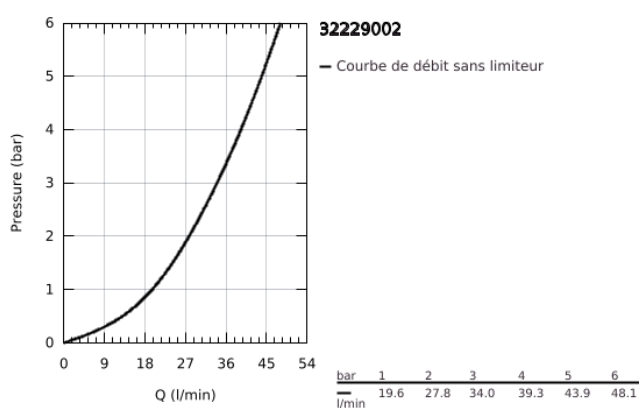

32 229 002 EUROSTYLE COSMOPOLITAN MITIGEUR MONOCOMMANDE 1/2" DOUCHE

DESCRIPTION DU PRODUIT

- Couleur: chromé
- montage mural
- levier en métal
- GROHE SilkMove: cartouche en céramique 46 mm
- finition GROHE LongLife
- limiteur de débit ajustable
- débit minimal réglable à 2,5 l/min
- départ de douche 1/2" en dessous
- clapet anti-retour intégré
- raccords S
- protection anti-retour
- limiteur de température en option (08 791 000)
- classe de bruit I conforme à DIN 4109

32 229 002 EUROSTYLE COSMOPOLITAN MITIGEUR MONOCOMMANDE 1/2" DOUCHE

PIÈCES DE RECHANGE, mars 2010 – maintenant

- 1: Levier (Numéro de commande 46752000)
- 2: Capuchon de recouvrement (Numéro de commande 46427000)
- 3: Cartouche (Numéro de commande 46588000)
- 4: Ecrou chromé avec partie fileté (Numéro de commande 45044000)
- 5: Raccord S mural (Numéro de commande 12662000)
- 6: Clapet anti-retour (Numéro de commande 08565000)
- 7: Limiteur de température (Numéro de commande 08791000)*
- 8: Rallonge 3/4" 20 mm (Numéro de commande 0713000M)*
- 9: Tablette-Porte savon (Numéro de commande 18383002)*
- 10: Clé spéciale, 30 mm et 34 mm (Numéro de commande 19377000)*