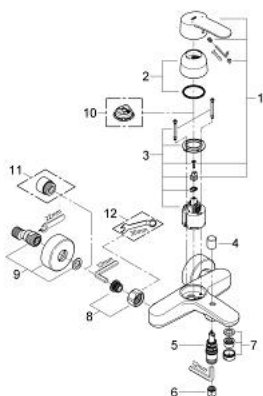

## 32 228 002 EUROSTYLE COSMOPOLITAN EÉNGREEPSMENGKRAAN VOOR BAD/DOUCHE 1/2"

### PRODUCTOMSCHRIJVING

- Kleur: chroom
- wandmontage
- metalen hendel
- GROHE SilkMove 46 mm cartouche met keramische schijven
- GROHE LongLife finish
- variabel instelbare debietbegrenzer
- instelbare minimale hoeveelheid ca. 2,5 l/min
- automatische omstelling: bad/douche
- mousseur
- douche-aansluiting 1/2" met geïntegreerde terugslagklep
- S-koppelingen
- terugstroombeveiliging
- optioneel: aanslagbegrenzer (08 791 000)
- geluidsklasse I volgens DIN 4109

6: Terugslagklep (Bestelnummer 08565000)

7: Mousseur (Bestelnummer 13952000)

8: Aansluitkoppeling 1/2" (Bestelnummer 45044000)

9: S-koppeling (Bestelnummer 12662000)

10: Temperatuurbegrenzer (Bestelnummer 08791000)\*