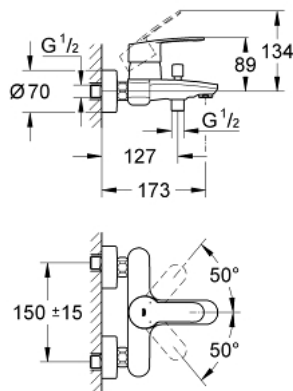

## 32 228 002 EUROSTYLE COSMOPOLITAN EÉNGREEPSMENGKRAAN VOOR BAD/DOUCHE 1/2"

### PRODUCTOMSCHRIJVING

- Kleur: chroom
- wandmontage
- metalen hendel
- GROHE SilkMove 46 mm cartouche met keramische schijven
- GROHE LongLife finish
- variabel instelbare debietbegrenzer
- instelbare minimale hoeveelheid ca. 2,5 l/min
- automatische omstelling: bad/douche
- mousseur
- douche-aansluiting 1/2" met geïntegreerde terugslagklep
- S-koppelingen
- terugstroombeveiliging
- optioneel: aanslagbegrenzer (08 791 000)
- geluidsklasse I volgens DIN 4109

6: Terugslagklep (Bestelnummer 08565000)

7: Mousseur (Bestelnummer 13952000)

8: Aansluitkoppeling 1/2" (Bestelnummer 45044000)

9: S-koppeling (Bestelnummer 12662000)

10: Temperatuurbegrenzer (Bestelnummer 08791000)\*