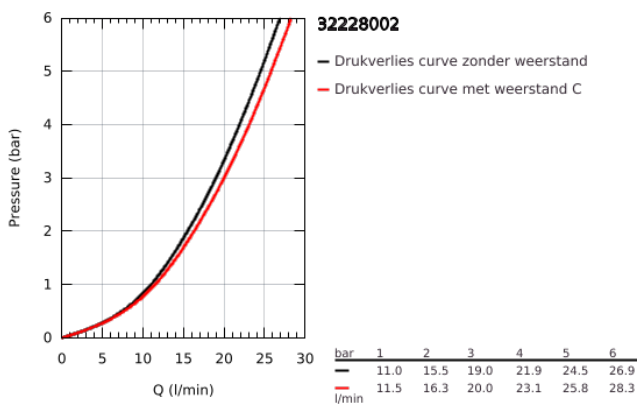

## 32 228 002 EUROSTYLE COSMOPOLITAN EÉNGREEPSMENGKRAAN VOOR BAD/DOUCHE 1/2"

### PRODUCTOMSCHRIJVING

- Kleur: chroom
- wandmontage
- metalen hendel
- GROHE SilkMove 46 mm cartouche met keramische schijven
- GROHE LongLife finish
- variabel instelbare debietbegrenzer
- instelbare minimale hoeveelheid ca. 2,5 l/min
- automatische omstelling: bad/douche
- mousseur
- douche-aansluiting 1/2" met geïntegreerde terugslagklep
- S-koppelingen
- terugstroombeveiliging
- optioneel: aanslagbegrenzer (08 791 000)
- geluidsklasse I volgens DIN 4109