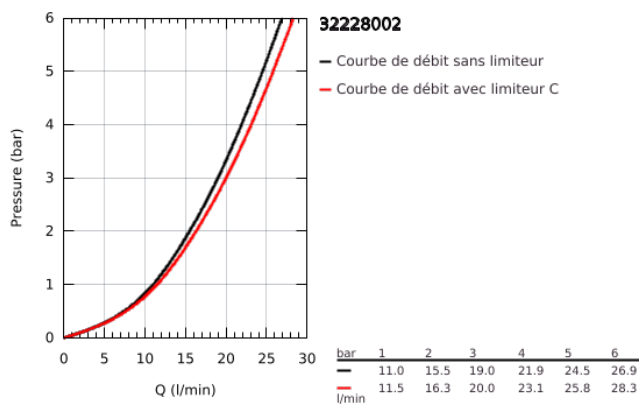

## 32 228 002 EUROSTYLE COSMOPOLITAN MITIGEUR MONOCOMMANDE 1/2" BAIN/DOUCHE

### DESCRIPTION DU PRODUIT

- Couleur: chromé
- montage mural
- levier en métal
- GROHE SilkMove: cartouche en céramique 46 mm
- finition GROHE LongLife
- limiteur de débit ajustable
- débit minimal réglable à 2,5 l/min
- inverseur automatique bain/douche
- mousseur
- clapet anti-retour intégré dans le départ de douche 1/2"
- raccords S
- protection anti-retour
- limiteur de température en option (08 791 000)
- classe de bruit I conforme à DIN 4109