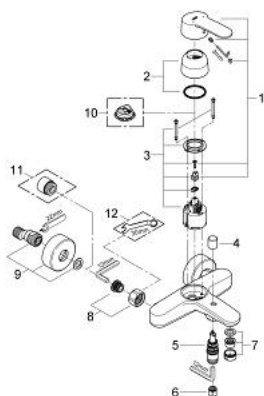

## 32 228 002 EUROSTYLE COSMOPOLITAN MITIGEUR MONOCOMMANDE 1/2" BAIN/DOUCHE

### DESCRIPTION DU PRODUIT

- Couleur: chromé
- montage mural
- levier en métal
- GROHE SilkMove: cartouche en céramique 46 mm
- finition GROHE LongLife
- limiteur de débit ajustable
- débit minimal réglable à 2,5 l/min
- inverseur automatique bain/douche
- mousseur
- clapet anti-retour intégré dans le départ de douche 1/2"
- raccords S
- protection anti-retour
- limiteur de température en option (08 791 000)
- classe de bruit I conforme à DIN 4109

### PIÈCES DE RECHANGE, mars 2010 – maintenant

- 1: Levier (Numéro de commande 46752000)
- 2: Capuchon de recouvrement (Numéro de commande 46427000)
- 3: Cartouche (Numéro de commande 46588000)
- 4: Bouton d'inverseur (Numéro de commande 48022000)
- 5: Mécanisme d'inverseur (Numéro de commande 65655000)
- 6: Clapet anti-retour (Numéro de commande 08565000)
- 7: Mousseur (Numéro de commande 13952000)
- 8: Ecrou chromé avec partie filetée (Numéro de commande 45044000)
- 9: Raccord S mural (Numéro de commande 12662000)
- 10: Limiteur de température (Numéro de commande 08791000)\*
- 11: Rallonge 3/4" 20 mm (Numéro de commande 0713000M)\*
- 12: Clé spéciale, 30 mm et 34 mm (Numéro de commande 19377000)\*