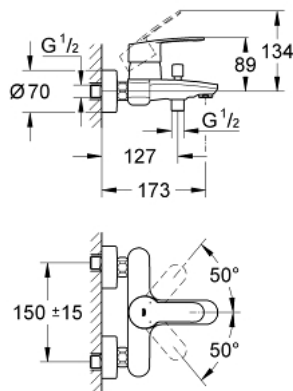

## 32 228 002 EUROSTYLE COSMOPOLITAN MITIGEUR MONOCOMMANDE 1/2" BAIN/DOUCHE

### DESCRIPTION DU PRODUIT

- Couleur: chromé
- montage mural
- levier en métal
- GROHE SilkMove: cartouche en céramique 46 mm
- finition GROHE LongLife
- limiteur de débit ajustable
- débit minimal réglable à 2,5 l/min
- inverseur automatique bain/douche
- mousseur
- clapet anti-retour intégré dans le départ de douche 1/2"
- raccords S
- protection anti-retour
- limiteur de température en option (08 791 000)
- classe de bruit I conforme à DIN 4109

### PIÈCES DE RECHANGE, mars 2010 – maintenant

- 1: Levier (Numéro de commande 46752000)
- 2: Capuchon de recouvrement (Numéro de commande 46427000)
- 3: Cartouche (Numéro de commande 46588000)
- 4: Bouton d'inverseur (Numéro de commande 48022000)
- 5: Mécanisme d'inverseur (Numéro de commande 65655000)
- 6: Clapet anti-retour (Numéro de commande 08565000)
- 7: Mousseur (Numéro de commande 13952000)
- 8: Ecrou chromé avec partie filetée (Numéro de commande 45044000)
- 9: Raccord S mural (Numéro de commande 12662000)
- 10: Limiteur de température (Numéro de commande 08791000)\*
- 11: Rallonge 3/4" 20 mm (Numéro de commande 0713000M)\*
- 12: Clé spéciale, 30 mm et 34 mm (Numéro de commande 19377000)\*