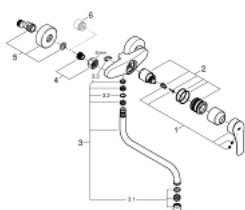

### PRODUCTOMSCHRIJVING

- Kleur: chroom
- wandmontage
- GROHE LongLife finish
- GROHE SilkMove 35 mm cartouche met keramische schijven
- mousseur
- variabel instelbare debietbegrenzer
- draaibare buisuitloop, draaibereik 360°
- sprong 276 mm
- met geïntegreerde temperatuurbegrenzer
- S-koppelingen
- maximale doorstroming (bij 3 bar): 13,5 l/min
- professionele versie

### RESERVEONDERDELEN , september 2019 – nu

- 1: Greep (Bestelnummer 48542000)
- 2: Cartouche (Bestelnummer 46374000)
- 3: S-uitloop (Bestelnummer 13369000)
- 3.1: Mousseur (Bestelnummer 06574000)
- 3.2: Dichting (Bestelnummer 0128500M)
- 3.3: Clips (Bestelnummer 0485300M)
- 4: Aansluitkoppeling 1/2" (Bestelnummer 45044000)
- 5: S-koppeling (Bestelnummer 12662000)
- 6: Verlengstuk voor zichtbare bevestigingsmoeren (Bestelnummer 0713000M)
- \*
- 7: Moersleutel, plat 30 mm voor opbouwkraanwerk, 34 mm voor thermostatische elementen (Bestelnummer 19377000)\*