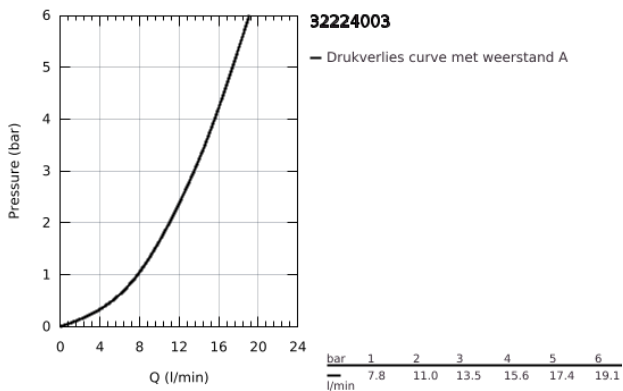

### PRODUCTOMSCHRIJVING

- Kleur: chroom
- wandmontage
- GROHE LongLife finish
- GROHE SilkMove 35 mm cartouche met keramische schijven
- mousseur
- variabel instelbare debietbegrenzer
- draaibare buisuitloop, draaibereik 360°
- sprong 276 mm
- met geïntegreerde temperatuurbegrenzer
- S-koppelingen
- maximale doorstroming (bij 3 bar): 13,5 l/min
- professionele versie