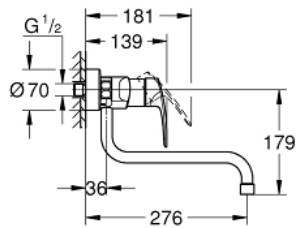

### PRODUCTOMSCHRIJVING

- Kleur: chroom
- wandmontage
- GROHE LongLife finish
- GROHE SilkMove 35 mm cartouche met keramische schijven
- mousseur
- variabel instelbare debietbegrenzer
- draaibare buisuitloop, draaibereik 360°
- sprong 276 mm
- met geïntegreerde temperatuurbegrenzer
- S-koppelingen
- maximale doorstroming (bij 3 bar): 13,5 l/min
- professionele versie

### RESERVEONDERDELEN , september 2019 – nu

- 1: Greep (Bestelnummer 48542000)
- 2: Cartouche (Bestelnummer 46374000)
- 3: S-uitloop (Bestelnummer 13369000)
- 3.1: Mousseur (Bestelnummer 06574000)
- 3.2: Dichting (Bestelnummer 0128500M)
- 3.3: Clips (Bestelnummer 0485300M)
- 4: Aansluitkoppeling 1/2" (Bestelnummer 45044000)
- 5: S-koppeling (Bestelnummer 12662000)
- 6: Verlengstuk voor zichtbare bevestigingsmoeren (Bestelnummer 0713000M)
- \*
- 7: Moersleutel, plat 30 mm voor opbouwkraanwerk, 34 mm voor thermostatische elementen (Bestelnummer 19377000)\*