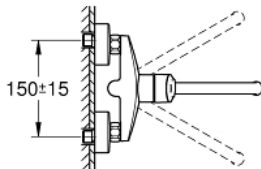

### PRODUCTOMSCHRIJVING

- Kleur: chroom
- wandmontage
- GROHE LongLife finish
- GROHE SilkMove 35 mm cartouche met keramische schijven
- mousseur
- variabel instelbare debietbegrenzer
- draaibare buisuitloop, draaibereik 360°
- sprong 276 mm
- met geïntegreerde temperatuurbegrenzer
- S-koppelingen
- maximale doorstroming (bij 3 bar): 13,5 l/min
- professionele versie