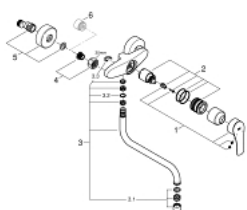

32 224 003 EUROSMART MITIGEUR ÉVIER

DESCRIPTION DU PRODUIT

- Couleur: chromé
- montage mural
- finition GROHE LongLife
- GROHE SilkMove: cartouche en céramique 35 mm
- mousseur
- limiteur de débit ajustable
- bec mobile, zone de rotation 360°
- saillie: 276 mm
- limiteur de température intégré
- raccords S
- débit maximal (à 3 bar): 13.5 l/min
- édition professionnelle

32 224 003 EUROSMART MITIGEUR ÉVIER

PIÈCES DE RECHANGE, septembre 2019 – maintenant

- 1: Levier (Numéro de commande 48542000)
- 2: Cartouche (Numéro de commande 46374000)
- 3: Bec-S (Numéro de commande 13369000)
- 3.1: Mousseur (Numéro de commande 06574000)
- 3.2: Joint torique (Numéro de commande 0128500M)
- 3.3: Clip de sécurité (Numéro de commande 0485300M)
- 4: Ecrou chromé avec partie filetée (Numéro de commande 45044000)
- 5: Raccord S mural (Numéro de commande 12662000)
- 6: Rallonge 3/4" 20 mm (Numéro de commande 0713000M)*
- 7: Clé spéciale, 30 mm et 34 mm (Numéro de commande 19377000)*