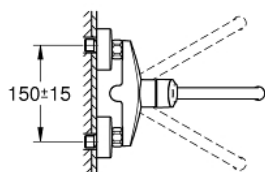

32 224 003 EUROSMART MITIGEUR ÉVIER

DESCRIPTION DU PRODUIT

- Couleur: chromé
- montage mural
- finition GROHE LongLife
- GROHE SilkMove: cartouche en céramique 35 mm
- mousseur
- limiteur de débit ajustable
- bec mobile, zone de rotation 360°
- saillie: 276 mm
- limiteur de température intégré
- raccords S
- débit maximal (à 3 bar): 13.5 l/min
- édition professionnelle

32 224 003 EUROSMART MITIGEUR ÉVIER

PIÈCES DE RECHANGE, septembre 2019 – maintenant

- 1: Levier (Numéro de commande 48542000)
- 2: Cartouche (Numéro de commande 46374000)
- 3: Bec-S (Numéro de commande 13369000)
- 3.1: Mousseur (Numéro de commande 06574000)
- 3.2: Joint torique (Numéro de commande 0128500M)
- 3.3: Clip de sécurité (Numéro de commande 0485300M)
- 4: Ecrou chromé avec partie filetée (Numéro de commande 45044000)
- 5: Raccord S mural (Numéro de commande 12662000)
- 6: Rallonge 3/4" 20 mm (Numéro de commande 0713000M)*
- 7: Clé spéciale, 30 mm et 34 mm (Numéro de commande 19377000)*