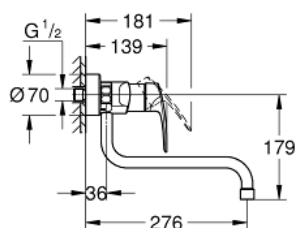

32 224 003 EUROSMART MITIGEUR ÉVIER

DESCRIPTION DU PRODUIT

- Couleur: chromé
- montage mural
- finition GROHE LongLife
- GROHE SilkMove: cartouche en céramique 35 mm
- mousseur
- limiteur de débit ajustable
- bec mobile, zone de rotation 360°
- saillie: 276 mm
- limiteur de température intégré
- raccords S
- débit maximal (à 3 bar): 13.5 l/min
- édition professionnelle

32 224 003 EUROSMART MITIGEUR ÉVIER

PIÈCES DE RECHANGE, septembre 2019 – maintenant

- 1: Levier (Numéro de commande 48542000)
- 2: Cartouche (Numéro de commande 46374000)
- 3: Bec-S (Numéro de commande 13369000)
- 3.1: Mousseur (Numéro de commande 06574000)
- 3.2: Joint torique (Numéro de commande 0128500M)
- 3.3: Clip de sécurité (Numéro de commande 0485300M)
- 4: Ecrou chromé avec partie filetée (Numéro de commande 45044000)
- 5: Raccord S mural (Numéro de commande 12662000)
- 6: Rallonge 3/4" 20 mm (Numéro de commande 0713000M)*
- 7: Clé spéciale, 30 mm et 34 mm (Numéro de commande 19377000)*