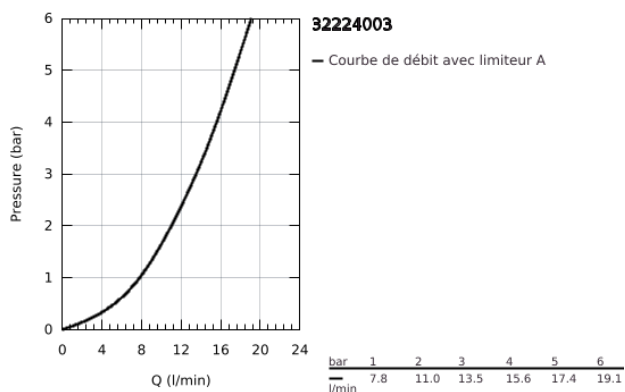

32 224 003 EUROSMART MITIGEUR ÉVIER

DESCRIPTION DU PRODUIT

- Couleur: chromé
- montage mural
- finition GROHE LongLife
- GROHE SilkMove: cartouche en céramique 35 mm
- mousseur
- limiteur de débit ajustable
- bec mobile, zone de rotation 360°
- saillie: 276 mm
- limiteur de température intégré
- raccords S
- débit maximal (à 3 bar): 13.5 l/min
- édition professionnelle

32 224 003 EUROSMART MITIGEUR ÉVIER

PIÈCES DE RECHANGE, septembre 2019 – maintenant

- 1: Levier (Numéro de commande 48542000)
- 2: Cartouche (Numéro de commande 46374000)
- 3: Bec-S (Numéro de commande 13369000)
- 3.1: Mousseur (Numéro de commande 06574000)
- 3.2: Joint torique (Numéro de commande 0128500M)
- 3.3: Clip de sécurité (Numéro de commande 0485300M)
- 4: Ecrou chromé avec partie filetée (Numéro de commande 45044000)
- 5: Raccord S mural (Numéro de commande 12662000)
- 6: Rallonge 3/4" 20 mm (Numéro de commande 0713000M)*
- 7: Clé spéciale, 30 mm et 34 mm (Numéro de commande 19377000)*