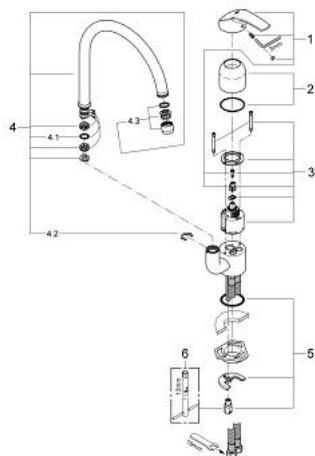

32 223 001 EUROSART KEUKENMENGKRAAN

RESERVEONDERDELEN , september 2012 – nu

1: Greep (Bestelnummer 46561000)

2: Afdekkap

(Bestelnummer 46243000)

3: Cartouche (Bestelnummer 46588000)

4: Draaibare buisuitloop (Bestelnummer 13049000)

4.1: Dichting (Bestelnummer 0128500M)

4.2: Clips (Bestelnummer 0485300M)

4.3: Mousseur (Bestelnummer 13928000)

5: Universele kraanmontageset (Bestelnummer 46249000)

6: Pijpsleutel (Bestelnummer 19017000)*

* Optionele accessoires