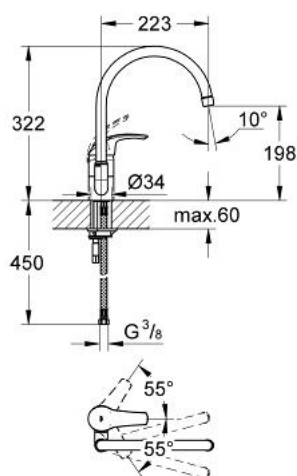

### PRODUCTOMSCHRIJVING

- Kleur: chroom
- ééngatsmontage
- GROHE SilkMove 46 mm cartouche met keramische schijven
- GROHE LongLife finish
- variabel instelbare debietbegrenzer
- draaibare buisuitloop
- mousseur
- flexibele aansluitlangen
- GROHE FastFixation
- hendel met tweetrapsbediening: opent in 2 stappen