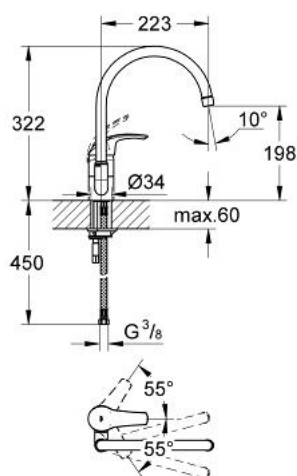

### DESCRIPTION DU PRODUIT

- Couleur: chromé
- monotrou
- GROHE SilkMove: cartouche en céramique 46 mm
- Finition GROHE LongLife
- limiteur de débit ajustable
- bec mobile
- mousseur
- flexible(s) de raccordement souple(s)
- GROHE FastFixation
- réglage de débit à deux niveaux

### PIÈCES DE RECHANGE, septembre 2012 – maintenant

- 1: Levier (Numéro de commande 46561000)
- 2: Capuchon de recouvrement (Numéro de commande 46243000)
- 3: Cartouche (Numéro de commande 46588000)
- 4: Bec tubulaire (Numéro de commande 13049000)
- 4.1: Joint torique (Numéro de commande 0128500M)
- 4.2: Clip de sécurité (Numéro de commande 0485300M)
- 4.3: Mousseur (Numéro de commande 13928000)
- 5: Ensemble de fixation universel pour robinets (Numéro de commande 46249000)
- 6: Clef plate SW 46 mm à 6 pans (Numéro de commande 19017000)\*