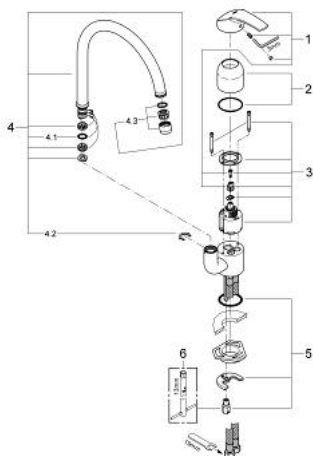

### DESCRIPTION DU PRODUIT

- Couleur: chromé
- monotrou
- GROHE SilkMove: cartouche en céramique 46 mm
- Finition GROHE LongLife
- limiteur de débit ajustable
- bec mobile
- mousseur
- flexible(s) de raccordement souple(s)
- GROHE FastFixation
- réglage de débit à deux niveaux

### PIÈCES DE RECHANGE, septembre 2012 – maintenant

- 1: Levier (Numéro de commande 46561000)
- 2: Capuchon de recouvrement (Numéro de commande 46243000)
- 3: Cartouche (Numéro de commande 46588000)
- 4: Bec tubulaire (Numéro de commande 13049000)
- 4.1: Joint torique (Numéro de commande 0128500M)
- 4.2: Clip de sécurité (Numéro de commande 0485300M)
- 4.3: Mousseur (Numéro de commande 13928000)
- 5: Ensemble de fixation universel pour robinets (Numéro de commande 46249000)
- 6: Clef plate SW 46 mm à 6 pans (Numéro de commande 19017000)\*