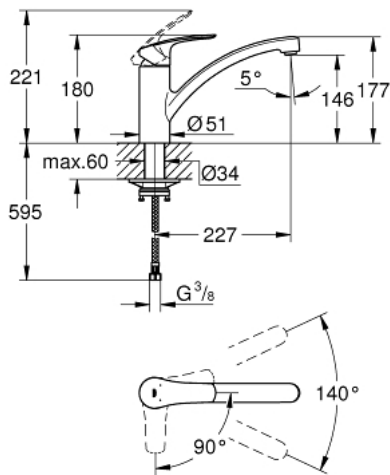

32 221 243 3 EUROSMART KEUKENMENGKRAAN

PRODUCTOMSCHRIJVING

- Kleur: matte black
- lage uitloop
- ééngatsmontage
- GROHE SilkMove 35 mm cartouche met keramische schijven
- EcoMode koud water in middenpositie van de hendel bespaart energie
- Eco-Click voor temperatuur- en volumecontrole
- variabel instelbare debietbegrenzer
- draaibare gegoten uitloop
- draaibereik 140°
- Protected Water Ways - Lood- en nikkelvrije gescheiden waterwegen
- makkelijk te (de)monteren mousseur met een muntstuk
- flexibele aansluitslangen 3/8"
- metalen bevestigingsset
- maximale doorstroming (bij 3 bar): 9,5 l/min
- professionele versie