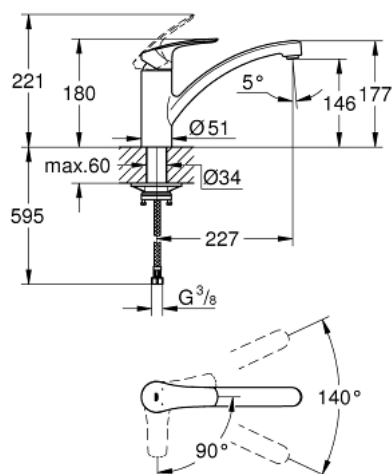

32 221 243 3 EUROSMART MITIGEUR ÉVIER

DESCRIPTION DU PRODUIT

- Couleur: matte black
- bec bas
- monotrou
- GROHE SilkMove: cartouche en céramique 35 mm
- EcoMode à eau froide en position centrale du levier permet d'économiser de l'énergie.
- Eco-Klick pour contrôler température et capacité
- limiteur de débit ajustable
- bec mobile
- zone de rotation 140°
- Conduits d'eau internes sans plomb ni nickel
- mousseur facile à remplacer avec une simple pièce de monnaie
- flexibles de raccordement souples 3/8"
- kit de fixation métallique
- débit maximal (à 3 bar): 9,5 l/min
- édition professionnelle