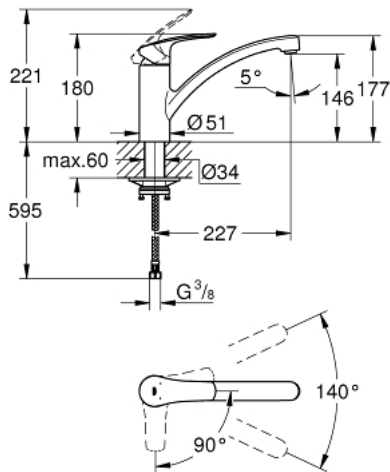

### PRODUCTOMSCHRIJVING

- Kleur: chroom
- lage uitloop
- ééngatsmontage
- GROHE LongLife finish
- GROHE SilkMove 35 mm cartouche met keramische schijven
- EcoMode koud water in middenpositie van de hendel bespaart energie
- Eco-Click voor temperatuur- en volumecontrole
- variabel instelbare debietbegrenzer
- draaibare gegoten uitloop
- draaibereik 140°
- Protected Water Ways - Lood- en nikkelvrije gescheiden waterwegen
- makkelijk te (de)monteren mousseur met een muntstuk
- flexibele aansluitslangen 3/8"
- metalen bevestigingsset
- maximale doorstroming (bij 3 bar): 9,5 l/min
- professionele versie