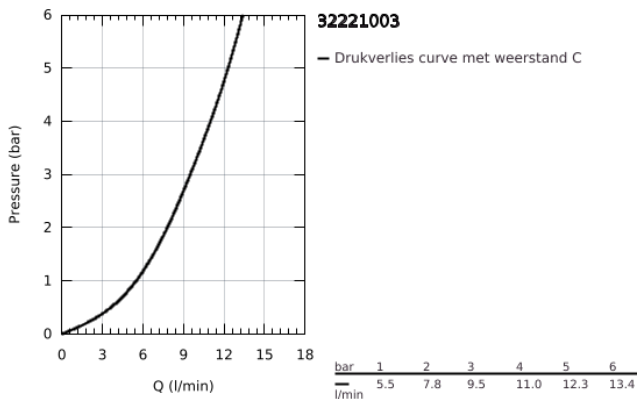

### PRODUCTOMSCHRIJVING

- Kleur: chroom
- lage uitloop
- ééngatsmontage
- GROHE LongLife finish
- GROHE SilkMove 35 mm cartouche met keramische schijven
- EcoMode koud water in middenpositie van de hendel bespaart energie
- Eco-Click voor temperatuur- en volumecontrole
- variabel instelbare debietbegrenzer
- draaibare gegoten uitloop
- draaibereik 140°
- Protected Water Ways - Lood- en nikkelvrije gescheiden waterwegen
- makkelijk te (de)monteren mousseur met een muntstuk
- flexibele aansluitslangen 3/8"
- metalen bevestigingsset
- maximale doorstroming (bij 3 bar): 9,5 l/min
- professionele versie