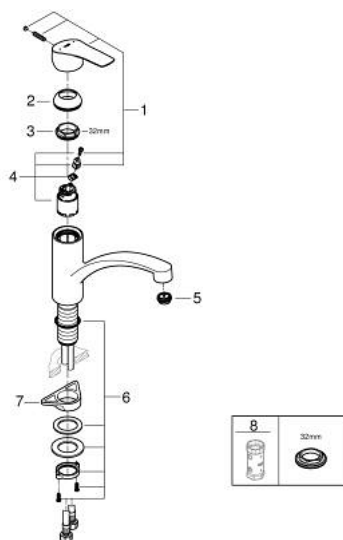

### PRODUCTOMSCHRIJVING

- Kleur: chroom
- lage uitloop
- ééngatsmontage
- GROHE LongLife finish
- GROHE SilkMove 35 mm cartouche met keramische schijven
- EcoMode koud water in middenpositie van de hendel bespaart energie
- Eco-Click voor temperatuur- en volumecontrole
- variabel instelbare debietbegrenzer
- draaibare gegoten uitloop
- draaibereik 140°
- Protected Water Ways - Lood- en nikkelvrije gescheiden waterwegen
- makkelijk te (de)monteren mousseur met een muntstuk
- flexibele aansluitslangen 3/8"
- metalen bevestigingsset
- maximale doorstroming (bij 3 bar): 9,5 l/min
- professionele versie

### RESERVEONDERDELEN , september 2022 – nu

1: Greep (Bestelnummer 48540000)

2: Afdekkap

(Bestelnummer 46492000)

3: schroefring (Bestelnummer 46815000)

4: Cartouche (Bestelnummer 46824000)

5: Straalregelaar (Bestelnummer 48356000)