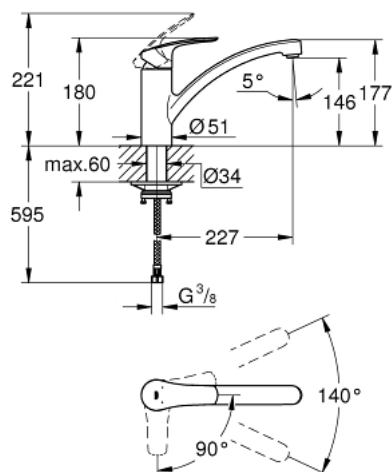

### DESCRIPTION DU PRODUIT

- Couleur: chromé
- bec bas
- monotrou
- finition GROHE LongLife
- GROHE SilkMove: cartouche en céramique 35 mm
- EcoMode à eau froide en position centrale du levier permet d'économiser de l'énergie.
- Eco-Klick pour contrôler température et capacité
- limiteur de débit ajustable
- bec mobile
- zone de rotation 140°
- Conduits d'eau internes sans plomb ni nickel
- mousseur facile à remplacer avec une simple pièce de monnaie
- flexibles de raccordement souples 3/8"
- kit de fixation métallique
- débit maximal (à 3 bar): 9,5 l/min
- édition professionnelle

### PIÈCES DE RECHANGE, septembre 2022 – maintenant

- 1: Levier (Numéro de commande 48540000)
- 2: Capuchon de recouvrement (Numéro de commande 46492000)
- 3: Bague de serrage (Numéro de commande 46815000)
- 4: Cartouche (Numéro de commande 46824000)
- 5: Brise-jet (Numéro de commande 48356000)
- 6: Assemblage de fixation de la tige

(Numéro de commande 48384000)

- 7: Plaque de renfort (Numéro de commande 05334000)
- 8: Clé 14 (Numéro de commande 19332000)\*

\* Accessoires optionels