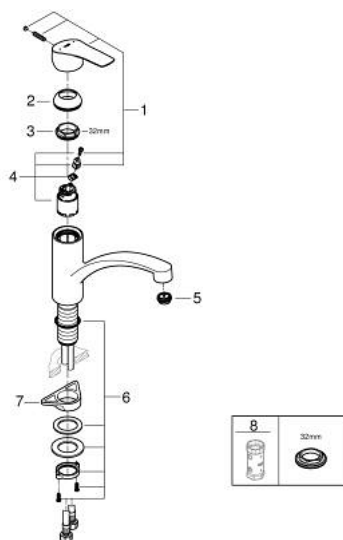

### DESCRIPTION DU PRODUIT

- Couleur: chromé
- bec bas
- monotrou
- finition GROHE LongLife
- GROHE SilkMove: cartouche en céramique 35 mm
- EcoMode à eau froide en position centrale du levier permet d'économiser de l'énergie.
- Eco-Klick pour contrôler température et capacité
- limiteur de débit ajustable
- bec mobile
- zone de rotation 140°
- Conduits d'eau internes sans plomb ni nickel
- mousseur facile à remplacer avec une simple pièce de monnaie
- flexibles de raccordement souples 3/8"
- kit de fixation métallique
- débit maximal (à 3 bar): 9,5 l/min
- édition professionnelle

### PIÈCES DE RECHANGE, septembre 2022 – maintenant

- 1: Levier (Numéro de commande 48540000)
- 2: Capuchon de recouvrement (Numéro de commande 46492000)
- 3: Bague de serrage (Numéro de commande 46815000)
- 4: Cartouche (Numéro de commande 46824000)
- 5: Brise-jet (Numéro de commande 48356000)
- 6: Assemblage de fixation de la tige

(Numéro de commande 48384000)

- 7: Plaque de renfort (Numéro de commande 05334000)
- 8: Clé 14 (Numéro de commande 19332000)\*

\* Accessoires optionels