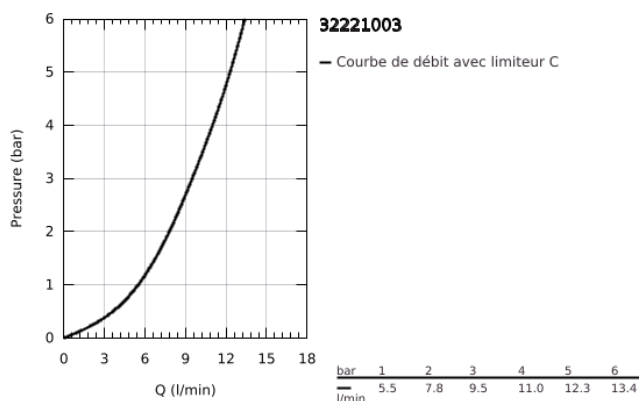

## 32 221 003 EUROSMART MITIGEUR ÉVIER

### DESCRIPTION DU PRODUIT

- Couleur: chromé
- bec bas
- monotrou
- finition GROHE LongLife
- GROHE SilkMove: cartouche en céramique 35 mm
- EcoMode à eau froide en position centrale du levier permet d'économiser de l'énergie.
- Eco-Klick pour contrôler température et capacité
- limiteur de débit ajustable
- bec mobile
- zone de rotation 140°
- Conduits d'eau internes sans plomb ni nickel
- mousseur facile à remplacer avec une simple pièce de monnaie
- flexibles de raccordement souples 3/8"
- kit de fixation métallique
- débit maximal (à 3 bar): 9,5 l/min
- édition professionnelle