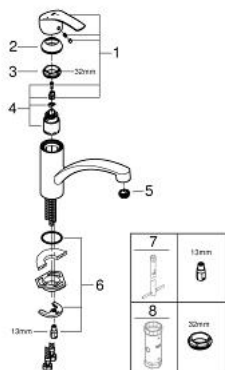

32 221 002 EUROSMART KEUKENMENGKRAAN

PRODUCTOMSCHRIJVING

- Kleur: chroom
- lage uitloop
- ééngatsmontage
- GROHE LongLife finish
- GROHE SilkMove 35 mm cartouche met keramische schijven
- EcoMode koud water in middenpositie van de hendel bespaart energie
- Eco-Click voor temperatuur- en volumecontrole
- variabel instelbare debietbegrenzer
- draaibare gegoten uitloop
- draaibereik 140°
- Protected Water Ways - Lood- en nikkelvrije gescheiden waterwegen
- makkelijk te (de)monteren mousseur met een muntstuk
- flexibele aansluitslangen
- GROHE FastFixation

32 221 002 EUROSART KEUKENMENGKRAAN

RESERVEONDERDELEN , april 2013 – nu

1: Greep (Bestelnummer 46902000)

2: Afdekkap

(Bestelnummer 46492000)

3: schroefring (Bestelnummer 46815000)

4: Cartouche (Bestelnummer 46824000)

5: Straalregelaar (Bestelnummer 48264000)

6: Universele kraanmontageset (Bestelnummer 46249000)

7: Pijpsleutel (Bestelnummer 19017000)*

8: Sleutel voor bovenstuk $\frac{3}{4}$ (Bestelnummer 19332000)*

* Optionele accessoires