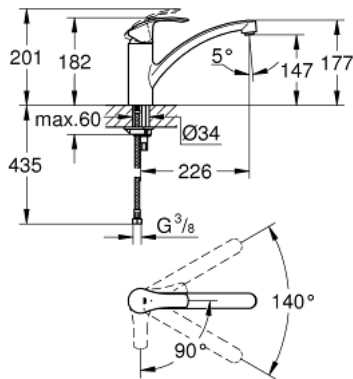

32 221 002 EUROSMART KEUKENMENGKRAAN

PRODUCTOMSCHRIJVING

- Kleur: chroom
- lage uitloop
- ééngatsmontage
- GROHE LongLife finish
- GROHE SilkMove 35 mm cartouche met keramische schijven
- EcoMode koud water in middenpositie van de hendel bespaart energie
- Eco-Click voor temperatuur- en volumecontrole
- variabel instelbare debietbegrenzer
- draaibare gegoten uitloop
- draaibereik 140°
- Protected Water Ways - Lood- en nikkelvrije gescheiden waterwegen
- makkelijk te (de)monteren mousseur met een muntstuk
- flexibele aansluitslangen
- GROHE FastFixation

32 221 002 EUROSART KEUKENMENGKRAAN

RESERVEONDERDELEN , april 2013 – nu

1: Greep (Bestelnummer 46902000)

2: Afdekkap

(Bestelnummer 46492000)

3: schroefring (Bestelnummer 46815000)

4: Cartouche (Bestelnummer 46824000)