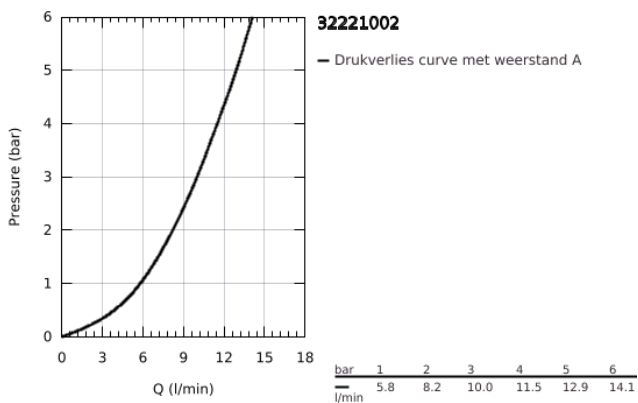

32 221 002 EUROSMART KEUKENMENGKRAAN

PRODUCTOMSCHRIJVING

- Kleur: chroom
- lage uitloop
- ééngatsmontage
- GROHE LongLife finish
- GROHE SilkMove 35 mm cartouche met keramische schijven
- EcoMode koud water in middenpositie van de hendel bespaart energie
- Eco-Click voor temperatuur- en volumecontrole
- variabel instelbare debietbegrenzer
- draaibare gegoten uitloop
- draaibereik 140°
- Protected Water Ways - Lood- en nikkelvrije gescheiden waterwegen
- makkelijk te (de)monteren mousseur met een muntstuk
- flexibele aansluitslangen
- GROHE FastFixation