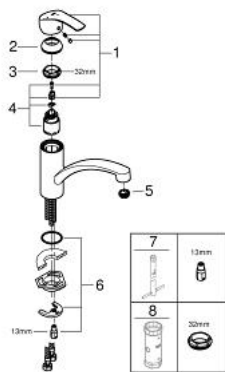

### DESCRIPTION DU PRODUIT

- Couleur: chromé
- bec bas
- monotrou
- Finition GROHE LongLife
- GROHE SilkMove: cartouche en céramique 35 mm
- EcoMode à eau froide en position centrale du levier permet d'économiser de l'énergie.
- Eco-Klick pour contrôler température et capacité
- limiteur de débit ajustable
- bec mobile
- zone de rotation 140°
- Conduits d'eau internes sans plomb ni nickel
- mousseur facile à remplacer avec une simple pièce de monnaie
- flexible(s) de raccordement souple(s)
- GROHE FastFixation

### PIÈCES DE RECHANGE, avril 2013 – maintenant

- 1: Levier (Numéro de commande 46902000)
  - 2: Capuchon de recouvrement (Numéro de commande 46492000)
  - 3: Bague de serrage (Numéro de commande 46815000)
  - 4: Cartouche (Numéro de commande 46824000)
  - 5: Brise-jet (Numéro de commande 48264000)
  - 6: Ensemble de fixation universel pour robinets (Numéro de commande 46249000)
  - 7: Clef platte SW 46 mm à 6 pans (Numéro de commande 19017000)\*
  - 8: Clé 14 (Numéro de commande 19332000)\*
- \* Accessoires optionels