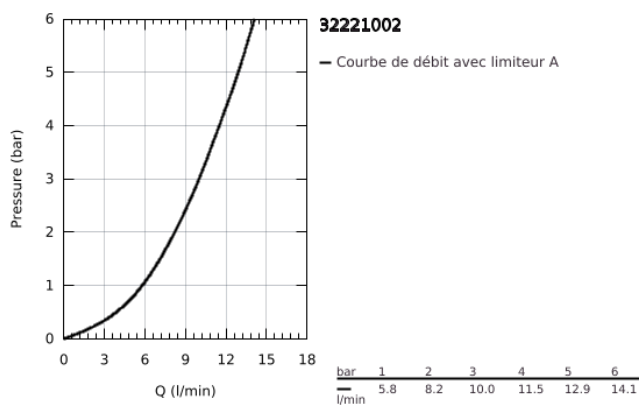

### DESCRIPTION DU PRODUIT

- Couleur: chromé
- bec bas
- monotrou
- Finition GROHE LongLife
- GROHE SilkMove: cartouche en céramique 35 mm
- EcoMode à eau froide en position centrale du levier permet d'économiser de l'énergie.
- Eco-Klick pour contrôler température et capacité
- limiteur de débit ajustable
- bec mobile
- zone de rotation 140°
- Conduits d'eau internes sans plomb ni nickel
- mousseur facile à remplacer avec une simple pièce de monnaie
- flexible(s) de raccordement souple(s)
- GROHE FastFixation