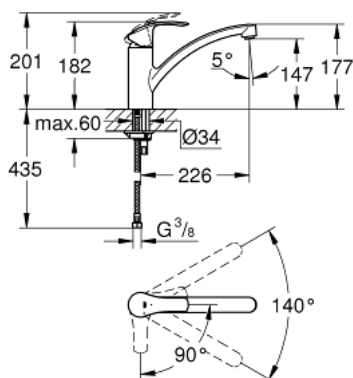

### DESCRIPTION DU PRODUIT

- Couleur: chromé
- bec bas
- monotrou
- Finition GROHE LongLife
- GROHE SilkMove: cartouche en céramique 35 mm
- EcoMode à eau froide en position centrale du levier permet d'économiser de l'énergie.
- Eco-Klick pour contrôler température et capacité
- limiteur de débit ajustable
- bec mobile
- zone de rotation 140°
- Conduits d'eau internes sans plomb ni nickel
- mousseur facile à remplacer avec une simple pièce de monnaie
- flexible(s) de raccordement souple(s)
- GROHE FastFixation

### PIÈCES DE RECHANGE, avril 2013 – maintenant

- 1: Levier (Numéro de commande 46902000)
  - 2: Capuchon de recouvrement (Numéro de commande 46492000)
  - 3: Bague de serrage (Numéro de commande 46815000)
  - 4: Cartouche (Numéro de commande 46824000)
  - 5: Brise-jet (Numéro de commande 48264000)
  - 6: Ensemble de fixation universel pour robinets (Numéro de commande 46249000)
  - 7: Clef platte SW 46 mm à 6 pans (Numéro de commande 19017000)\*
  - 8: Clé 14 (Numéro de commande 19332000)\*
- \* Accessoires optionels