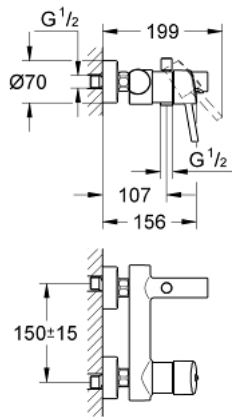

32 211 001 **CONCETTO ÉÉNGREEPSMENGKRAAN VOOR BAD/DOUCHE 1/2"**

PRODUCTOMSCHRIJVING

- Kleur: chroom
- wandmontage
- GROHE SilkMove 46 mm cartouche met keramische schijven
- GROHE LongLife finish
- variabel instelbare debietbegrenzer
- automatische omstelling: bad/douche
- mousseur
- S-koppelingen
- terugstroombeveiliging

32 211 001 **CONCETTO ÉÉNGREEPSMENGKRAAN VOOR BAD/DOUCHE 1/2"**

RESERVEONDERDELEN , april 2010 – nu

1: Greep (Bestelnummer 46723000)

2: Afdekkap

(Bestelnummer 46578000)

3: Cartouche (Bestelnummer 46048000)

4: Mousseur (Bestelnummer 13952000)

5: Omstelknop (Bestelnummer 64309000)

6: Omstelling bad/douche (Bestelnummer 65655000)

7: Terugslagklep (Bestelnummer 08565000)

8: Aansluitkoppeling 1/2" (Bestelnummer 45044000)

9: S-koppeling (Bestelnummer 12662000)

10: Temperatuurbegrenzer (Bestelnummer 46375000)*

11: Moersleutel, plat 30 mm voor opbouwkraanwerk, 34 mm voor thermostatische elementen (Bestelnummer 19377000)*

12: Verlengstuk voor zichtbare bevestigingsmoeren (Bestelnummer 0713000 M)*