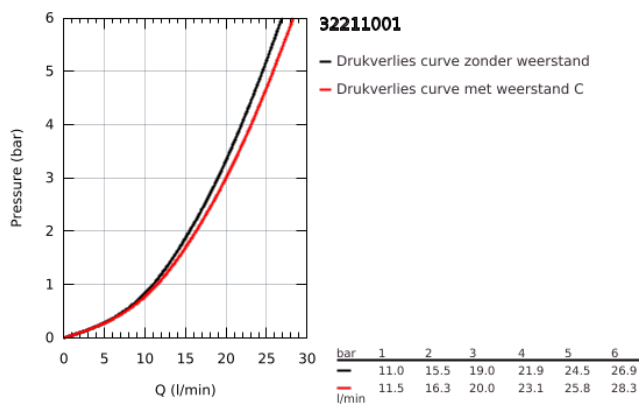

32 211 001 **CONCETTO ÉÉNGREEPSMENGKRAAN VOOR BAD/DOUCHE 1/2"**

PRODUCTOMSCHRIJVING

- Kleur: chroom
- wandmontage
- GROHE SilkMove 46 mm cartouche met keramische schijven
- GROHE LongLife finish
- variabel instelbare debietbegrenzer
- automatische omstelling: bad/douche
- mousseur
- S-koppelingen
- terugstroombeveiliging