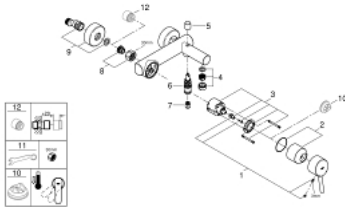

32 211 001 **CONCETTO ÉÉNGREEPSMENGKRAAN VOOR BAD/DOUCHE 1/2"**

PRODUCTOMSCHRIJVING

- Kleur: chroom
- wandmontage
- GROHE SilkMove 46 mm cartouche met keramische schijven
- GROHE LongLife finish
- variabel instelbare debietbegrenzer
- automatische omstelling: bad/douche
- mousseur
- S-koppelingen
- terugstroombeveiliging

32 211 001 **CONCETTO ÉÉNGREEPSMENGKRAAN VOOR BAD/DOUCHE 1/2"**

RESERVEONDERDELEN , april 2010 – nu

1: Greep (Bestelnummer 46723000)

2: Afdekkap

(Bestelnummer 46578000)

3: Cartouche (Bestelnummer 46048000)