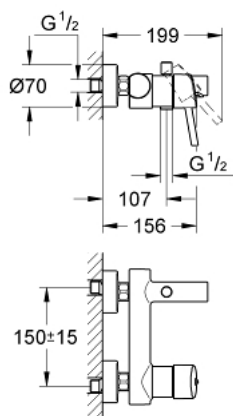

32 211 001 **CONCETTO MITIGEUR MONOCOMMANDE 1/2" BAIN/DOUCHE**

DESCRIPTION DU PRODUIT

- Couleur: chromé
- montage mural
- GROHE SilkMove: cartouche en céramique 46 mm
- finition GROHE LongLife
- limiteur de débit ajustable
- inverseur automatique bain/douche
- mousseur
- raccords S
- protection anti-retour

32 211 001 **CONCETTO MITIGEUR MONOCOMMANDE 1/2" BAIN/DOUCHE**

PIÈCES DE RECHANGE, avril 2010 – maintenant

- 1: Levier (Numéro de commande 46723000)
- 2: Capuchon de recouvrement (Numéro de commande 46578000)
- 3: Cartouche (Numéro de commande 46048000)
- 4: Mousseur (Numéro de commande 13952000)
- 5: Bouton d'inverseur (Numéro de commande 64309000)
- 6: Mécanisme d'inverseur (Numéro de commande 65655000)
- 7: Clapet anti-retour (Numéro de commande 08565000)
- 8: Ecrou chromé avec partie filetée (Numéro de commande 45044000)
- 9: Raccord S mural (Numéro de commande 12662000)
- 10: Limiteur de température (Numéro de commande 46375000)*
- 11: Clé spéciale, 30 mm et 34 mm (Numéro de commande 19377000)*
- 12: Rallonge 3/4" 20 mm (Numéro de commande 0713000M)*