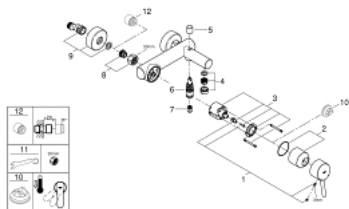

32 211 001 **CONCETTO MITIGEUR MONOCOMMANDE 1/2" BAIN/DOUCHE**

DESCRIPTION DU PRODUIT

- Couleur: chromé
- montage mural
- GROHE SilkMove: cartouche en céramique 46 mm
- finition GROHE LongLife
- limiteur de débit ajustable
- inverseur automatique bain/douche
- mousseur
- raccords S
- protection anti-retour

32 211 001 **CONCETTO MITIGEUR MONOCOMMANDE 1/2" BAIN/DOUCHE**

PIÈCES DE RECHANGE, avril 2010 – maintenant

- 1: Levier (Numéro de commande 46723000)
- 2: Capuchon de recouvrement (Numéro de commande 46578000)
- 3: Cartouche (Numéro de commande 46048000)
- 4: Mousseur (Numéro de commande 13952000)
- 5: Bouton d'inverseur (Numéro de commande 64309000)
- 6: Mécanisme d'inverseur (Numéro de commande 65655000)
- 7: Clapet anti-retour (Numéro de commande 08565000)
- 8: Ecrou chromé avec partie filetée (Numéro de commande 45044000)
- 9: Raccord S mural (Numéro de commande 12662000)
- 10: Limiteur de température (Numéro de commande 46375000)*
- 11: Clé spéciale, 30 mm et 34 mm (Numéro de commande 19377000)*
- 12: Rallonge 3/4" 20 mm (Numéro de commande 0713000M)*