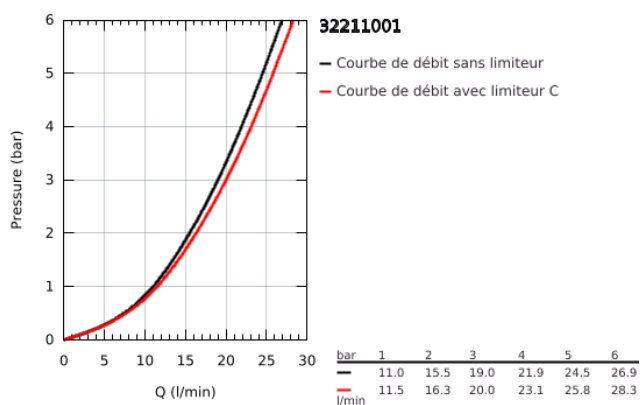

32 211 001 **CONCETTO MITIGEUR MONOCOMMANDE 1/2" BAIN/DOUCHE**

DESCRIPTION DU PRODUIT

- Couleur: chromé
- montage mural
- GROHE SilkMove: cartouche en céramique 46 mm
- finition GROHE LongLife
- limiteur de débit ajustable
- inverseur automatique bain/douche
- mousseur
- raccords S
- protection anti-retour