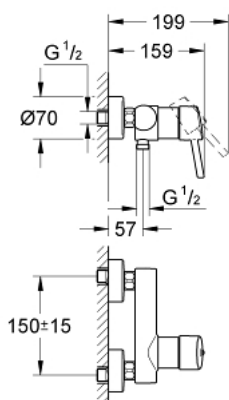

### PRODUCTOMSCHRIJVING

- Kleur: chroom
- wandmontage
- GROHE SilkMove 46 mm cartouche met keramische schijven
- GROHE LongLife finish
- variabel instelbare debietbegrenzer
- S-koppelingen
- terugstroombeveiliging

### **RESERVEONDERDELEN** , april 2010 – nu

1: Greep (Bestelnummer 46723000)

2: Afdekkap

(Bestelnummer 46578000)

3: Cartouche (Bestelnummer 46048000)

4: Terugslagklep (Bestelnummer 08565000)

5: Aansluitkoppeling 1/2" (Bestelnummer 45044000)

6: S-koppeling (Bestelnummer 12662000)

7: Temperatuurbegrenzer (Bestelnummer 46375000)\*

8: Moersleutel, plat 30 mm voor opbouwkraanwerk, 34 mm voor thermostatische elementen (Bestelnummer 19377000)\*

9: Verlengstuk voor zichtbare bevestigingsmoeren (Bestelnummer 0713000M)