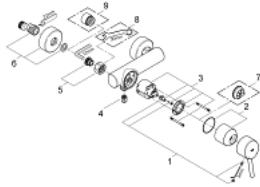

### PRODUCTOMSCHRIJVING

- Kleur: chroom
- wandmontage
- GROHE SilkMove 46 mm cartouche met keramische schijven
- GROHE LongLife finish
- variabel instelbare debietbegrenzer
- S-koppelingen
- terugstroombeveiliging

### **RESERVEONDERDELEN** , april 2010 – nu

1: Greep (Bestelnummer 46723000)

2: Afdekkap

(Bestelnummer 46578000)

3: Cartouche (Bestelnummer 46048000)

4: Terugslagklep (Bestelnummer 08565000)

5: Aansluitkoppeling 1/2" (Bestelnummer 45044000)