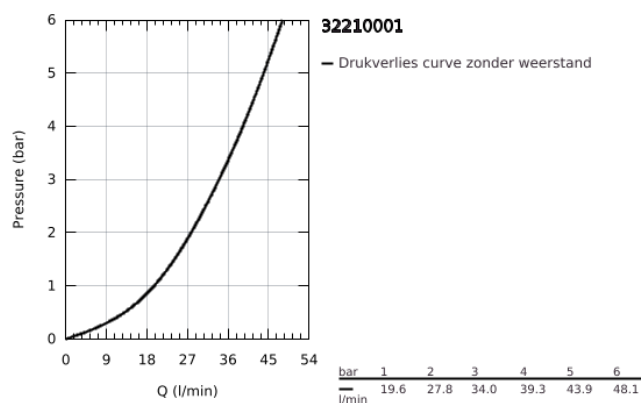

## 32 210 001 **CONCETTO ÉÉNGREEPSMENGKRAAN VOOR DOUCHE**

### PRODUCTOMSCHRIJVING

- Kleur: chroom
- wandmontage
- GROHE SilkMove 46 mm cartouche met keramische schijven
- GROHE LongLife finish
- variabel instelbare debietbegrenzer
- S-koppelingen
- terugstroombeveiliging