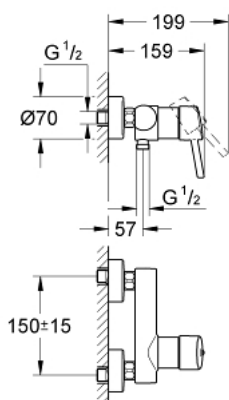

## 32 210 001 **CONCETTO MITIGEUR MONOCOMMANDE 1/2" DOUCHE**

### DESCRIPTION DU PRODUIT

- Couleur: chromé
- montage mural
- GROHE SilkMove: cartouche en céramique 46 mm
- finition GROHE LongLife
- limiteur de débit ajustable
- raccords S
- protection anti-retour

### **PIÈCES DE RECHANGE**, avril 2010 – maintenant

- 1: Levier (Numéro de commande 46723000)
  - 2: Capuchon de recouvrement (Numéro de commande 46578000)
  - 3: Cartouche (Numéro de commande 46048000)
  - 4: Clapet anti-retour (Numéro de commande 08565000)
  - 5: Erou chromé avec partie fileté (Numéro de commande 45044000)
  - 6: Raccord S mural (Numéro de commande 12662000)
  - 7: Limiteur de température (Numéro de commande 46375000)\*
  - 8: Clé spéciale, 30 mm et 34 mm (Numéro de commande 19377000)\*
  - 9: Rallonge 3/4" 20 mm (Numéro de commande 0713000M)\*
- \* Accessoires optionels