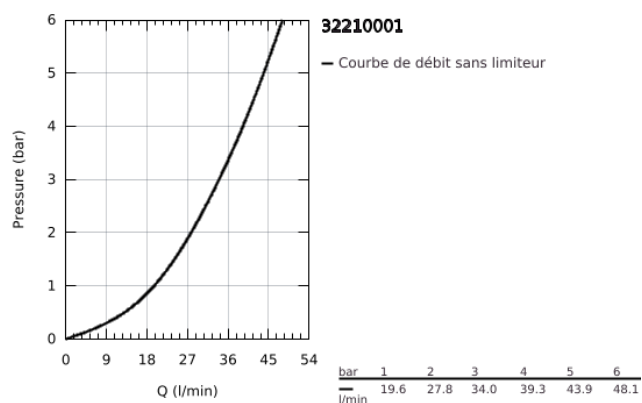

## 32 210 001 **CONCETTO MITIGEUR MONOCOMMANDE 1/2" DOUCHE**

### DESCRIPTION DU PRODUIT

- Couleur: chromé
- montage mural
- GROHE SilkMove: cartouche en céramique 46 mm
- finition GROHE LongLife
- limiteur de débit ajustable
- raccords S
- protection anti-retour