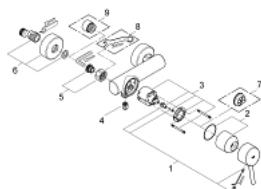

## 32 210 001 **CONCETTO MITIGEUR MONOCOMMANDE 1/2" DOUCHE**

### DESCRIPTION DU PRODUIT

- Couleur: chromé
- montage mural
- GROHE SilkMove: cartouche en céramique 46 mm
- finition GROHE LongLife
- limiteur de débit ajustable
- raccords S
- protection anti-retour

### **PIÈCES DE RECHANGE**, avril 2010 – maintenant

- 1: Levier (Numéro de commande 46723000)
  - 2: Capuchon de recouvrement (Numéro de commande 46578000)
  - 3: Cartouche (Numéro de commande 46048000)
  - 4: Clapet anti-retour (Numéro de commande 08565000)
  - 5: Erou chromé avec partie fileté (Numéro de commande 45044000)
  - 6: Raccord S mural (Numéro de commande 12662000)
  - 7: Limiteur de température (Numéro de commande 46375000)\*
  - 8: Clé spéciale, 30 mm et 34 mm (Numéro de commande 19377000)\*
  - 9: Rallonge 3/4" 20 mm (Numéro de commande 0713000M)\*
- \* Accessoires optionels