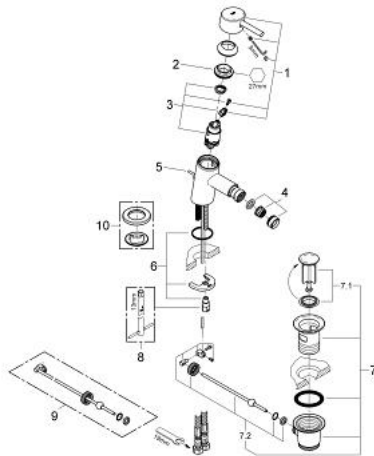

32 208 001 CONCETTO BIDETMENGKRAAN S-SIZE

PRODUCTOMSCHRIJVING

- Kleur: chroom
- ééngatsmontage
- GROHE SilkMove 28 mm cartouche met keramische schijven
- GROHE LongLife finish
- GROHE FastFixation voor een snelle en eenvoudige montage
- kogelgewricht en mousseur
- automatische lediging 1 1/4"
- flexibele aansluitslangen

32 208 001 **CONCETTO BIDETMENGKRAAN** **S-SIZE**

RESERVEONDERDELEN , april 2010 – nu

- 1: Greep (Bestelnummer 46753000)
- 2: Bevestigingsring (Bestelnummer 46715000)
- 3: Cartouche (Bestelnummer 46580000)
- 4: Mousseur (Bestelnummer 13929000)
- 5: Trekstang (Bestelnummer 46739000)
- 6: Universele kraanmontageset (Bestelnummer 46249000)
- 7: Afvoergarnituur (Bestelnummer 28910000)
- 7.1: Stop voor afvoergarnituur (Bestelnummer 07182000)
- 7.2: Kogelstang (Bestelnummer 07052000)
- 8: Pijpsleutel (Bestelnummer 19017000)*
- 9: Kogelstang (Bestelnummer 07341000)*
- 10: Bodemplaat (Bestelnummer 48165000)*