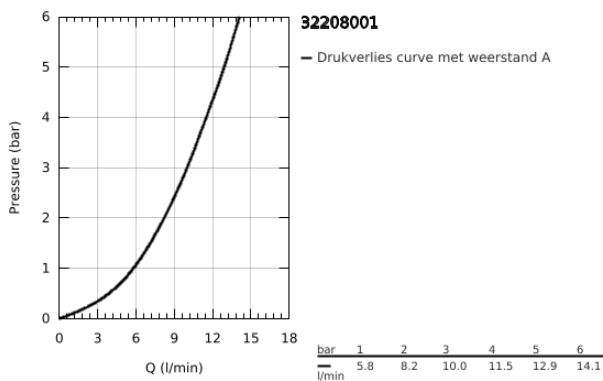

32 208 001 CONCETTO BIDETMENGKRAAN S-SIZE

PRODUCTOMSCHRIJVING

- Kleur: chroom
- ééngatsmontage
- GROHE SilkMove 28 mm cartouche met keramische schijven
- GROHE LongLife finish
- GROHE FastFixation voor een snelle en eenvoudige montage
- kogelgewricht en mousseur
- automatische lediging 1 1/4"
- flexibele aansluitslangen