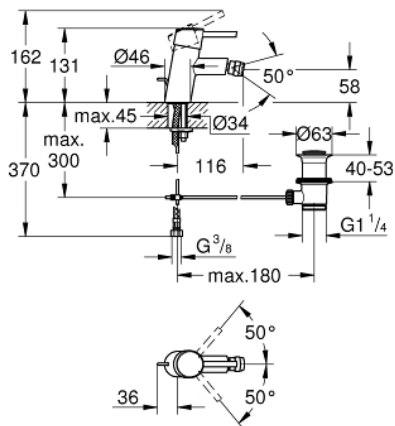

32 208 001 CONCETTO BIDETMENGKRAAN S-SIZE

PRODUCTOMSCHRIJVING

- Kleur: chroom
- ééngatsmontage
- GROHE SilkMove 28 mm cartouche met keramische schijven
- GROHE LongLife finish
- GROHE FastFixation voor een snelle en eenvoudige montage
- kogelgewricht en mousseur
- automatische lediging 1 1/4"
- flexibele aansluitslangen

32 208 001 **CONCETTO BIDETMENGKRAAN** **S-SIZE**

RESERVEONDERDELEN , april 2010 – nu

- 1: Greep (Bestelnummer 46753000)
- 2: Bevestigingsring (Bestelnummer 46715000)
- 3: Cartouche (Bestelnummer 46580000)
- 4: Mousseur (Bestelnummer 13929000)
- 5: Trekstang (Bestelnummer 46739000)
- 6: Universele kraanmontageset (Bestelnummer 46249000)
- 7: Afvoergarnituur (Bestelnummer 28910000)
- 7.1: Stop voor afvoergarnituur (Bestelnummer 07182000)
- 7.2: Kogelstang (Bestelnummer 07052000)
- 8: Pijpsleutel (Bestelnummer 19017000)*
- 9: Kogelstang (Bestelnummer 07341000)*
- 10: Bodemplaat (Bestelnummer 48165000)*