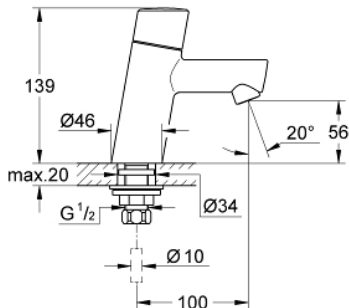

32 207 001 CONCETTO TOILETKRAAN XS-SIZE

PRODUCTOMSCHRIJVING

- Kleur: chroom
- ééngatsmontage
- keramisch binnenwerk 1/2", 90°
- GROHE LongLife finish
- GROHE EcoJoy waterbesparende technologie
- maximale doorstroming (bij 3 bar): 5 l/min
- SpeedClean mousseur
- aansluitmoer 1/2" x 10,5 mm

32 207 001 **CONCETTO TOILETKRAAN** **XS-SIZE**

RESERVEONDERDELEN , april 2010 – nu

- 1: Greep (Bestelnummer 48071000)
- 1.1: Bevestigingsset greep (Bestelnummer 45186000)
 - 1.1.1: O-Ring Ø18,2 x Ø1,7 (Bestelnummer 0392400M)
- 2: Keramisch bovendeel 1/2" (Bestelnummer 45882000)
 - 2.1: O-Ring Ø18,2 x Ø1,7 (Bestelnummer 0392400M)
- 3: Mousseur (Bestelnummer 13935000)
- 4: Kraan montageset 1/2" (Bestelnummer 45000000)
- 5: Moer 1/2" (Bestelnummer 1290100M)
- 5.1: Dichting Ø18,5 x Ø12 x 2 (Bestelnummer 0138900M)