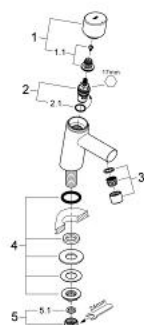

32 207 001 CONCETTO TOILETKRAAN XS-SIZE

PRODUCTOMSCHRIJVING

- Kleur: chroom
- ééngatsmontage
- keramisch binnenwerk 1/2", 90°
- GROHE LongLife finish
- GROHE EcoJoy waterbesparende technologie
- maximale doorstroming (bij 3 bar): 5 l/min
- SpeedClean mousseur
- aansluitmoer 1/2" x 10,5 mm

32 207 001 **CONCETTO TOILETKRAAN** **XS-SIZE**

RESERVEONDERDELEN , april 2010 – nu

- 1: Greep (Bestelnummer 48071000)
- 1.1: Bevestigingsset greep (Bestelnummer 45186000)
 - 1.1.1: O-Ring Ø18,2 x Ø1,7 (Bestelnummer 0392400M)
- 2: Keramisch bovendeel 1/2" (Bestelnummer 45882000)
 - 2.1: O-Ring Ø18,2 x Ø1,7 (Bestelnummer 0392400M)
- 3: Mousseur (Bestelnummer 13935000)
- 4: Kraan montageset 1/2" (Bestelnummer 45000000)
- 5: Moer 1/2" (Bestelnummer 1290100M)
- 5.1: Dichting Ø18,5 x Ø12 x 2 (Bestelnummer 0138900M)