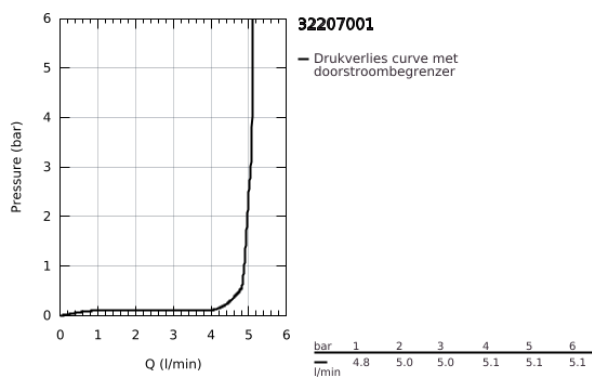

32 207 001 CONCETTO TOILETKRAAN XS-SIZE

PRODUCTOMSCHRIJVING

- Kleur: chroom
- ééngatsmontage
- keramisch binnenwerk 1/2", 90°
- GROHE LongLife finish
- GROHE EcoJoy waterbesparende technologie
- maximale doorstroming (bij 3 bar): 5 l/min
- SpeedClean mousseur
- aansluitmoer 1/2" x 10,5 mm

32 207 001 **CONCETTO TOILETKRAAN** **XS-SIZE**

RESERVEONDERDELEN , april 2010 – nu

- 1: Greep (Bestelnummer 48071000)
- 1.1: Bevestigingsset greep (Bestelnummer 45186000)
 - 1.1.1: O-Ring Ø18,2 x Ø1,7 (Bestelnummer 0392400M)
- 2: Keramisch bovendeel 1/2" (Bestelnummer 45882000)
 - 2.1: O-Ring Ø18,2 x Ø1,7 (Bestelnummer 0392400M)
- 3: Mousseur (Bestelnummer 13935000)
- 4: Kraan montageset 1/2" (Bestelnummer 45000000)
- 5: Moer 1/2" (Bestelnummer 1290100M)
- 5.1: Dichting Ø18,5 x Ø12 x 2 (Bestelnummer 0138900M)