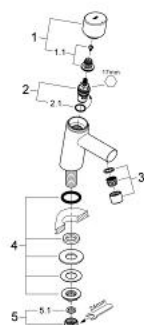

## 32 207 001 CONCETTO ROBINET LAVE-MAINS TAILLE XS

### DESCRIPTION DU PRODUIT

- Couleur: chromé
- monotrou
- têtes en céramique 1/2", 90°
- finition GROHE LongLife
- GROHE EcoJoy technologie d'économie d'eau
- débit maximal (à 3 bar) : 5 l/min
- mousseur SpeedClean, procédé anti-calcaire
- écrou de raccord 1/2" x 10,5 mm

## 32 207 001 **CONCETTO ROBINET LAVE-MAINS** **TAILLE XS**

### **PIÈCES DE RECHANGE**, avril 2010 – maintenant

- 1: Tête complète (Numéro de commande 48071000)
- 1.1: Fixation de croisillon (Numéro de commande 45186000)
- 1.1.1: Joint torique 18,2 x 1,7 (Numéro de commande 0392400M)
- 2: Tête à disques en céramique 1/2" (Numéro de commande 45882000)
- 2.1: Joint torique 18,2 x 1,7 (Numéro de commande 0392400M)
- 3: Mousseur (Numéro de commande 13935000)
- 4: Fixation 1/2 (Numéro de commande 45000000)
- 5: Bague fileté 1/2" (Numéro de commande 1290100M)
- 5.1: Joint fibre 15x21 (Numéro de commande 0138900M)