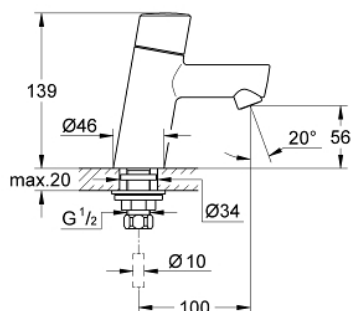

## 32 207 001 CONCETTO ROBINET LAVE-MAINS TAILLE XS

### DESCRIPTION DU PRODUIT

- Couleur: chromé
- monotrou
- têtes en céramique 1/2", 90°
- finition GROHE LongLife
- GROHE EcoJoy technologie d'économie d'eau
- débit maximal (à 3 bar) : 5 l/min
- mousseur SpeedClean, procédé anti-calcaire
- écrou de raccord 1/2" x 10,5 mm

## 32 207 001 **CONCETTO ROBINET LAVE-MAINS** **TAILLE XS**

### **PIÈCES DE RECHANGE**, avril 2010 – maintenant

- 1: Tête complète (Numéro de commande 48071000)
- 1.1: Fixation de croisillon (Numéro de commande 45186000)
- 1.1.1: Joint torique 18,2 x 1,7 (Numéro de commande 0392400M)
- 2: Tête à disques en céramique 1/2" (Numéro de commande 45882000)
- 2.1: Joint torique 18,2 x 1,7 (Numéro de commande 0392400M)
- 3: Mousseur (Numéro de commande 13935000)
- 4: Fixation 1/2 (Numéro de commande 45000000)
- 5: Bague fileté 1/2" (Numéro de commande 1290100M)
- 5.1: Joint fibre 15x21 (Numéro de commande 0138900M)