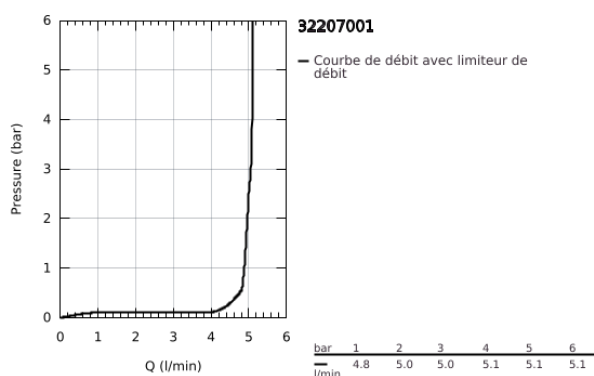

## 32 207 001 CONCETTO ROBINET LAVE-MAINS TAILLE XS

### DESCRIPTION DU PRODUIT

- Couleur: chromé
- monotrou
- têtes en céramique 1/2", 90°
- finition GROHE LongLife
- GROHE EcoJoy technologie d'économie d'eau
- débit maximal (à 3 bar) : 5 l/min
- mousseur SpeedClean, procédé anti-calcaire
- écrou de raccord 1/2" x 10,5 mm

## 32 207 001 **CONCETTO ROBINET LAVE-MAINS** **TAILLE XS**

### **PIÈCES DE RECHANGE**, avril 2010 – maintenant

- 1: Tête complète (Numéro de commande 48071000)
- 1.1: Fixation de croisillon (Numéro de commande 45186000)
- 1.1.1: Joint torique 18,2 x 1,7 (Numéro de commande 0392400M)
- 2: Tête à disques en céramique 1/2" (Numéro de commande 45882000)
- 2.1: Joint torique 18,2 x 1,7 (Numéro de commande 0392400M)
- 3: Mousseur (Numéro de commande 13935000)
- 4: Fixation 1/2 (Numéro de commande 45000000)
- 5: Bague fileté 1/2" (Numéro de commande 1290100M)
- 5.1: Joint fibre 15x21 (Numéro de commande 0138900M)