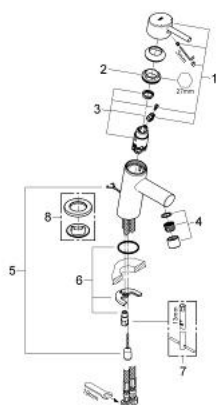

32 206 10E CONCETTO MITIGEUR MONOCOMMANDE LAVABO TAILLE S

DESCRIPTION DU PRODUIT

- Couleur: chromé
- monotrou
- GROHE SilkMove : cartouche en céramique 28 mm
- finition GROHE LongLife
- GROHE EcoJoy technologie d'économie d'eau
- débit maximal (à 3 bar) : 5 l/min
- GROHE FastFixation installation rapide
- mousseur
- chaînette coulissante
- flexible(s) de raccordement souple(s)

32 206 10E **CONCETTO MITIGEUR MONOCOMMANDE LAVABO** **TAILLE S**

PIÈCES DE RECHANGE, novembre 2010 – maintenant

- 1: Levier (Numéro de commande 46753000)
- 2: Bague de fixation (Numéro de commande 46715000)
- 3: Cartouche (Numéro de commande 46580000)
- 4: Mousseur (Numéro de commande 13935000)
- 5: Chaîne coulissante (Numéro de commande 06815000)
- 6: Ensemble de fixation universel pour robinets (Numéro de commande 46249000)
- 7: Clef platte SW 46 mm à 6 pans (Numéro de commande 19017000)*
- 8: Plaque de base (Numéro de commande 48165000)*