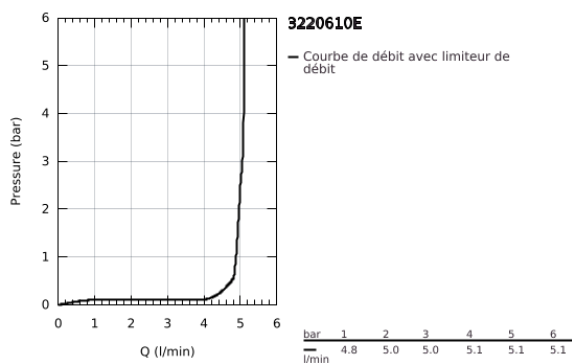

32 206 10E CONCETTO MITIGEUR MONOCOMMANDE LAVABO TAILLE S

DESCRIPTION DU PRODUIT

- Couleur: chromé
- monotrou
- GROHE SilkMove : cartouche en céramique 28 mm
- finition GROHE LongLife
- GROHE EcoJoy technologie d'économie d'eau
- débit maximal (à 3 bar) : 5 l/min
- GROHE FastFixation installation rapide
- mousseur
- chaînette coulissante
- flexible(s) de raccordement souple(s)

32 206 10E **CONCETTO MITIGEUR MONOCOMMANDE LAVABO** **TAILLE S**

PIÈCES DE RECHANGE, novembre 2010 – maintenant

- 1: Levier (Numéro de commande 46753000)
- 2: Bague de fixation (Numéro de commande 46715000)
- 3: Cartouche (Numéro de commande 46580000)
- 4: Mousseur (Numéro de commande 13935000)
- 5: Chaîne coulissante (Numéro de commande 06815000)
- 6: Ensemble de fixation universel pour robinets (Numéro de commande 46249000)
- 7: Clef platte SW 46 mm à 6 pans (Numéro de commande 19017000)*
- 8: Plaque de base (Numéro de commande 48165000)*