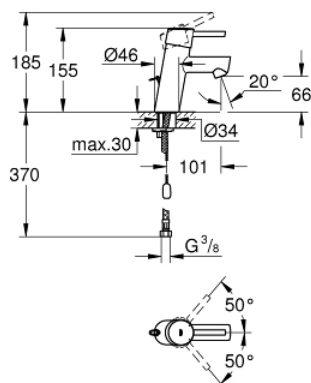

32 206 10E CONCETTO MITIGEUR MONOCOMMANDE LAVABO TAILLE S

DESCRIPTION DU PRODUIT

- Couleur: chromé
- monotrou
- GROHE SilkMove : cartouche en céramique 28 mm
- finition GROHE LongLife
- GROHE EcoJoy technologie d'économie d'eau
- débit maximal (à 3 bar) : 5 l/min
- GROHE FastFixation installation rapide
- mousseur
- chaînette coulissante
- flexible(s) de raccordement souple(s)

32 206 10E **CONCETTO MITIGEUR MONOCOMMANDE LAVABO** **TAILLE S**

PIÈCES DE RECHANGE, novembre 2010 – maintenant

- 1: Levier (Numéro de commande 46753000)
- 2: Bague de fixation (Numéro de commande 46715000)
- 3: Cartouche (Numéro de commande 46580000)
- 4: Mousseur (Numéro de commande 13935000)
- 5: Chaîne coulissante (Numéro de commande 06815000)
- 6: Ensemble de fixation universel pour robinets (Numéro de commande 46249000)
- 7: Clef platte SW 46 mm à 6 pans (Numéro de commande 19017000)*
- 8: Plaque de base (Numéro de commande 48165000)*