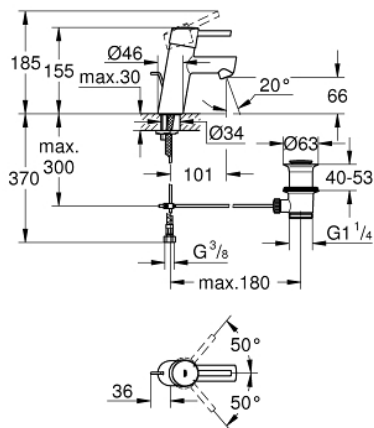

## 32 204 001 CONCETTO WASTAFELMENGKRAAN S-SIZE

### PRODUCTOMSCHRIJVING

- Kleur: chroom
- ééngatsmontage
- metalen hendel
- GROHE SilkMove 28 mm cartouche met keramische schijven
- met temperatuurbegrenzer
- GROHE LongLife finish
- GROHE FastFixation voor een snelle en eenvoudige montage
- mousseur
- automatische lediging 1 1/4"
- flexibele aansluitslangen
- geluidsklasse I volgens DIN 4109

## 32 204 001 **CONCETTO WASTAFELMENGKRAAN** **S-SIZE**

### RESERVEONDERDELEN , april 2010 – nu

- 1: Greep (Bestelnummer 46753000)
- 2: Bevestigingsring (Bestelnummer 46715000)
- 3: Cartouche (Bestelnummer 46580000)
- 4: Mousseur (Bestelnummer 06574000)
- 5: Trekstang (Bestelnummer 46739000)
- 6: Universele kraanmontageset (Bestelnummer 46249000)
- 7: Afvoergarnituur (Bestelnummer 28910000)
- 7.1: Stop voor afvoergarnituur (Bestelnummer 07182000)
- 7.2: Kogelstang (Bestelnummer 07052000)
- 8: Pijpsleutel (Bestelnummer 19017000)\*
- 9: Kogelstang (Bestelnummer 07341000)\*
- 10: Bodemplaat (Bestelnummer 48165000)\*