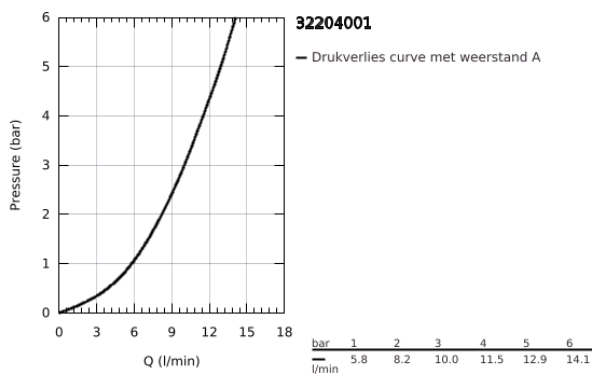

## 32 204 001 CONCETTO WASTAFELMENGKRAAN S-SIZE

### PRODUCTOMSCHRIJVING

- Kleur: chroom
- ééngatsmontage
- metalen hendel
- GROHE SilkMove 28 mm cartouche met keramische schijven
- met temperatuurbegrenzer
- GROHE LongLife finish
- GROHE FastFixation voor een snelle en eenvoudige montage
- mousseur
- automatische lediging 1 1/4"
- flexibele aansluitslangen
- geluidsklasse I volgens DIN 4109

## 32 204 001 **CONCETTO WASTAFELMENGKRAAN** **S-SIZE**