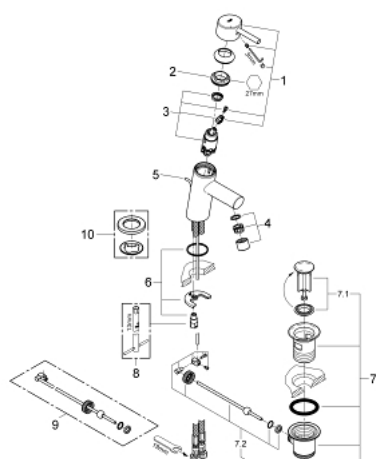

## 32 204 001 CONCETTO WASTAFELMENGKRAAN S-SIZE

### PRODUCTOMSCHRIJVING

- Kleur: chroom
- ééngatsmontage
- metalen hendel
- GROHE SilkMove 28 mm cartouche met keramische schijven
- met temperatuurbegrenzer
- GROHE LongLife finish
- GROHE FastFixation voor een snelle en eenvoudige montage
- mousseur
- automatische lediging 1 1/4"
- flexibele aansluitslangen
- geluidsklasse I volgens DIN 4109

## 32 204 001 **CONCETTO WASTAFELMENGKRAAN** **S-SIZE**

### RESERVEONDERDELEN , april 2010 – nu

- 1: Greep (Bestelnummer 46753000)
- 2: Bevestigingsring (Bestelnummer 46715000)
- 3: Cartouche (Bestelnummer 46580000)
- 4: Mousseur (Bestelnummer 06574000)
- 5: Trekstang (Bestelnummer 46739000)
- 6: Universele kraanmontageset (Bestelnummer 46249000)
- 7: Afvoergarnituur (Bestelnummer 28910000)
- 7.1: Stop voor afvoergarnituur (Bestelnummer 07182000)
- 7.2: Kogelstang (Bestelnummer 07052000)
- 8: Pijpsleutel (Bestelnummer 19017000)\*
- 9: Kogelstang (Bestelnummer 07341000)\*
- 10: Bodemplaat (Bestelnummer 48165000)\*