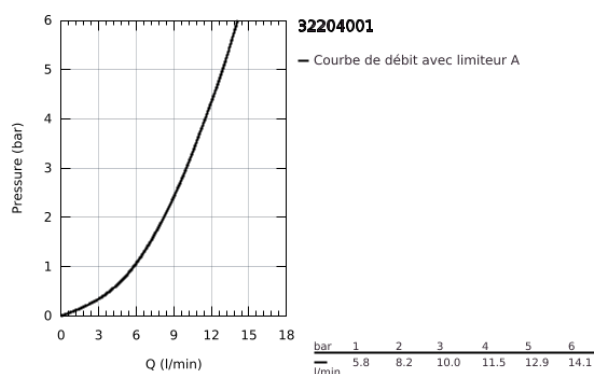

### DESCRIPTION DU PRODUIT

- Couleur: chromé
- monotrou
- levier en métal
- GROHE SilkMove : cartouche en céramique 28 mm
- avec limiteur de température
- finition GROHE LongLife
- GROHE FastFixation installation rapide
- mousseur
- vidage automatique 1 1/4"
- flexible(s) de raccordement souple(s)
- classe de bruit I conforme à DIN 4109