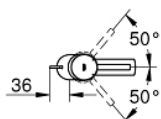

### DESCRIPTION DU PRODUIT

- Couleur: chromé
- monotrou
- levier en métal
- GROHE SilkMove : cartouche en céramique 28 mm
- avec limiteur de température
- finition GROHE LongLife
- GROHE FastFixation installation rapide
- mousseur
- vidage automatique 1 1/4"
- flexible(s) de raccordement souple(s)
- classe de bruit I conforme à DIN 4109

### PIÈCES DE RECHANGE, avril 2010 – maintenant

- 1: Levier (Numéro de commande 46753000)
  - 2: Bague de fixation (Numéro de commande 46715000)
  - 3: Cartouche (Numéro de commande 46580000)
  - 4: Mousseur (Numéro de commande 06574000)
  - 5: Tirette de vidage (Numéro de commande 46739000)
  - 6: Ensemble de fixation universel pour robinets (Numéro de commande 46249000)
  - 7: Garniture de vidage 1 1/4" (Numéro de commande 28910000)
  - 7.1: Clapet de vidage (Numéro de commande 07182000)
  - 7.2: Tige et rotule de vidage (Numéro de commande 07052000)
  - 8: Clef platte SW 46 mm à 6 pans (Numéro de commande 19017000)\*
  - 9: Tige et rotule de vidage (Numéro de commande 07341000)\*
  - 10: Plaque de base (Numéro de commande 48165000)\*
- \* Accessoires optionels