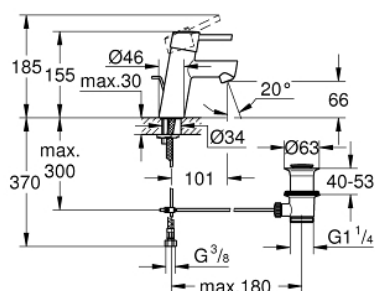

## 32 204 001 CONCETTO MITIGEUR MONOCOMMANDE LAVABO TAILLE S

### DESCRIPTION DU PRODUIT

- Couleur: chromé
- monotrou
- levier en métal
- GROHE SilkMove : cartouche en céramique 28 mm
- avec limiteur de température
- finition GROHE LongLife
- GROHE FastFixation installation rapide
- mousseur
- vidage automatique 1 1/4"
- flexible(s) de raccordement souple(s)
- classe de bruit I conforme à DIN 4109

### PIÈCES DE RECHANGE, avril 2010 – maintenant

- 1: Levier (Numéro de commande 46753000)
  - 2: Bague de fixation (Numéro de commande 46715000)
  - 3: Cartouche (Numéro de commande 46580000)
  - 4: Mousseur (Numéro de commande 06574000)
  - 5: Tirette de vidage (Numéro de commande 46739000)
  - 6: Ensemble de fixation universel pour robinets (Numéro de commande 46249000)
  - 7: Garniture de vidage 1 1/4" (Numéro de commande 28910000)
  - 7.1: Clapet de vidage (Numéro de commande 07182000)
  - 7.2: Tige et rotule de vidage (Numéro de commande 07052000)
  - 8: Clef platte SW 46 mm à 6 pans (Numéro de commande 19017000)\*
  - 9: Tige et rotule de vidage (Numéro de commande 07341000)\*
  - 10: Plaque de base (Numéro de commande 48165000)\*
- \* Accessoires optionels