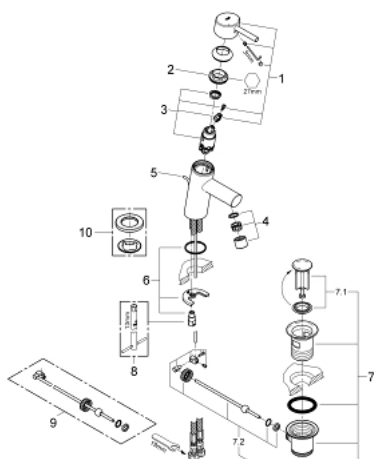

## 32 204 001 CONCETTO MITIGEUR MONOCOMMANDE LAVABO TAILLE S

### DESCRIPTION DU PRODUIT

- Couleur: chromé
- monotrou
- levier en métal
- GROHE SilkMove : cartouche en céramique 28 mm
- avec limiteur de température
- finition GROHE LongLife
- GROHE FastFixation installation rapide
- mousseur
- vidage automatique 1 1/4"
- flexible(s) de raccordement souple(s)
- classe de bruit I conforme à DIN 4109

### PIÈCES DE RECHANGE, avril 2010 – maintenant

- 1: Levier (Numéro de commande 46753000)
  - 2: Bague de fixation (Numéro de commande 46715000)
  - 3: Cartouche (Numéro de commande 46580000)
  - 4: Mousseur (Numéro de commande 06574000)
  - 5: Tirette de vidage (Numéro de commande 46739000)
  - 6: Ensemble de fixation universel pour robinets (Numéro de commande 46249000)
  - 7: Garniture de vidage 1 1/4" (Numéro de commande 28910000)
  - 7.1: Clapet de vidage (Numéro de commande 07182000)
  - 7.2: Tige et rotule de vidage (Numéro de commande 07052000)
  - 8: Clef platte SW 46 mm à 6 pans (Numéro de commande 19017000)\*
  - 9: Tige et rotule de vidage (Numéro de commande 07341000)\*
  - 10: Plaque de base (Numéro de commande 48165000)\*
- \* Accessoires optionels