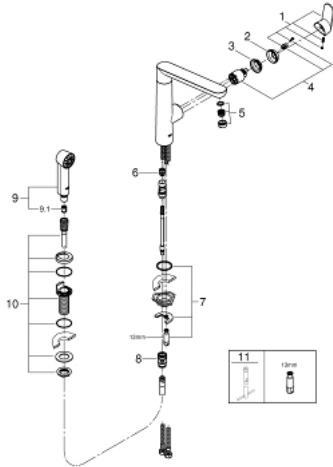

## 32 179 DC0 K7 KEUKENMENGKRAAN

### RESERVEONDERDELEN , augustus 2016 – nu

1: Greep (Bestelnummer 46729DC0)

2: Afdekkap

(Bestelnummer 46116DC0)

3: Schroefkoppeling (Bestelnummer 46460000)

4: Cartouche (Bestelnummer 46374000)

5: Straalregelaar (Bestelnummer 46718DC0)

6: Beluchterklep (Bestelnummer 07970000)

7: Universele kraanmontageset (Bestelnummer 46671000)

8: Snelkoppeling (Bestelnummer 46338000)

9: Uittrekbare sproeier (Bestelnummer 64158DC0)

9.1: Terugslagklep (Bestelnummer 08565000)