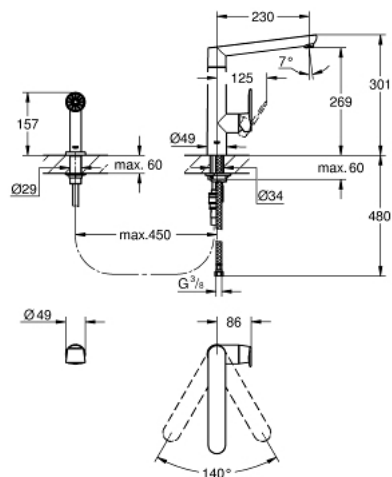

## 32 179 DC0 K7 MITIGEUR ÉVIER

### DESCRIPTION DU PRODUIT

- Couleur: supersteel
- Avec douchette de côté SpeedClean en métal
- 2 trous sur plage
- Finition GROHE LongLife
- GROHE SilkMove: cartouche en céramique 35 mm
- mousseur SpeedClean, procédé anti-calcaire
- limiteur de débit ajustable
- bec mobile
- zone de rotation 140°
- levier en métal
- flexible(s) de raccordement souple(s)
- GROHE FastFixation

### PIÈCES DE RECHANGE, août 2016 – maintenant

- 1: Levier (Numéro de commande 46729DC0)
- 2: Capuchon de recouvrement (Numéro de commande 46116DC0)
- 3: Accordement à vis (Numéro de commande 46460000)
- 4: Cartouche (Numéro de commande 46374000)
- 5: Brise-jet (Numéro de commande 46718DC0)
- 6: Cône (Numéro de commande 07970000)
- 7: Ensemble de fixation universel pour robinets (Numéro de commande 46671000)
- 8: Raccord instantané (Numéro de commande 46338000)
- 9: Douchette extractible (Numéro de commande 64158DC0)
- 9.1: Clapet anti-retour (Numéro de commande 08565000)
- 10: Nipple de guidage (Numéro de commande 46730DC0)
- 11: Clef platte SW 46 mm à 6 pans (Numéro de commande 19017000)\*