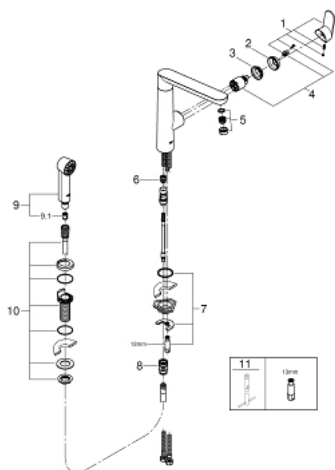

## 32 179 DC0 K7 MITIGEUR ÉVIER

### DESCRIPTION DU PRODUIT

- Couleur: supersteel
- Avec douchette de côté SpeedClean en métal
- 2 trous sur plage
- Finition GROHE LongLife
- GROHE SilkMove: cartouche en céramique 35 mm
- mousseur SpeedClean, procédé anti-calcaire
- limiteur de débit ajustable
- bec mobile
- zone de rotation 140°
- levier en métal
- flexible(s) de raccordement souple(s)
- GROHE FastFixation

### PIÈCES DE RECHANGE, août 2016 – maintenant

- 1: Levier (Numéro de commande 46729DC0)
- 2: Capuchon de recouvrement (Numéro de commande 46116DC0)
- 3: Accordement à vis (Numéro de commande 46460000)
- 4: Cartouche (Numéro de commande 46374000)
- 5: Brise-jet (Numéro de commande 46718DC0)
- 6: Cône (Numéro de commande 07970000)
- 7: Ensemble de fixation universel pour robinets (Numéro de commande 46671000)
- 8: Raccord instantané (Numéro de commande 46338000)
- 9: Douchette extractible (Numéro de commande 64158DC0)
- 9.1: Clapet anti-retour (Numéro de commande 08565000)
- 10: Nipple de guidage (Numéro de commande 46730DC0)
- 11: Clef platte SW 46 mm à 6 pans (Numéro de commande 19017000)\*