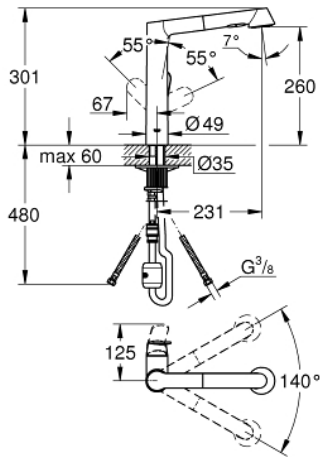

## 32 176 DC0 K7 KEUKENMENGKRAAN

### PRODUCTOMSCHRIJVING

- Kleur: supersteel
- ééngatsmontage
- GROHE LongLife finish
- GROHE SilkMove 35 mm cartouche met keramische schijven
- Pull-Out: Uittrekbare sproeier voor meer flexibiliteit
- omstelling: straalbreker/SpeedClean sproeistraal
- automatische terugschakeling van douche- naar mousseurstraal
- variabel instelbare debietbegrenzer
- draaibare gegoten uitloop
- draaibereik 140°
- metalen hendel
- terugstroombeveiliging
- flexibele aansluitslangen
- GROHE FastFixation