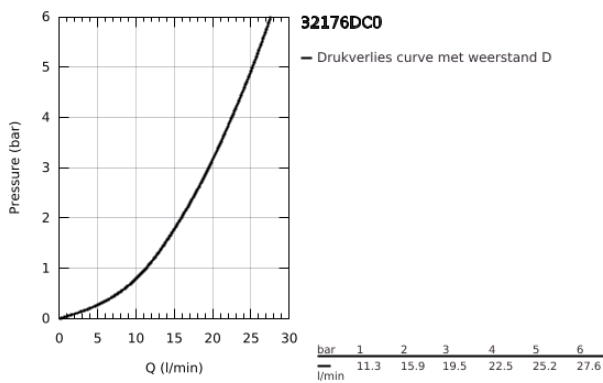

### PRODUCTOMSCHRIJVING

- Kleur: supersteel
- ééngatsmontage
- GROHE LongLife finish
- GROHE SilkMove 35 mm cartouche met keramische schijven
- Pull-Out: Uittrekbare sproeier voor meer flexibiliteit
- omstelling: straalbreker/SpeedClean sproeistraal
- automatische terugschakeling van douche- naar mousseurstraal
- variabel instelbare debietbegrenzer
- draaibare gegoten uitloop
- draaibereik 140°
- metalen hendel
- terugstroombeveiliging
- flexibele aansluitslangen
- GROHE FastFixation