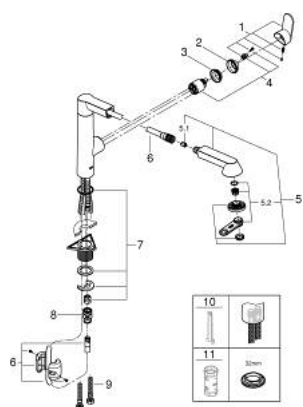

## 32 176 DC0 K7 KEUKENMENGKRAAN

### PRODUCTOMSCHRIJVING

- Kleur: supersteel
- ééngatsmontage
- GROHE LongLife finish
- GROHE SilkMove 35 mm cartouche met keramische schijven
- Pull-Out: Uittrekbare sproeier voor meer flexibiliteit
- omstelling: straalbreker/SpeedClean sproeistraal
- automatische terugschakeling van douche- naar mousseurstraal
- variabel instelbare debietbegrenzer
- draaibare gegoten uitloop
- draaibereik 140°
- metalen hendel
- terugstroombeveiliging
- flexibele aansluitslangen
- GROHE FastFixation

### RESERVEONDERDELEN , maart 2016 – nu

1: Greep (Bestelnummer 46729DC0)

2: Afdekkap

(Bestelnummer 46116DC0)

3: Schroefkoppeling (Bestelnummer 46460000)

4: Cartouche (Bestelnummer 46374000)

5: Uittrekbare sproeier (Bestelnummer 64156DC0)