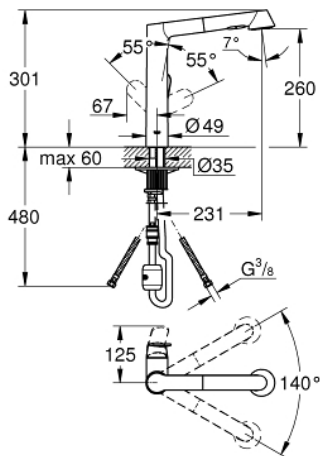

## 32 176 DC0 K7 KEUKENMENGKRAAN

### PRODUCTOMSCHRIJVING

- Kleur: supersteel
- ééngatsmontage
- GROHE LongLife finish
- GROHE SilkMove 35 mm cartouche met keramische schijven
- Pull-Out: Uittrekbare sproeier voor meer flexibiliteit
- omstelling: straalbreker/SpeedClean sproeistraal
- automatische terugschakeling van douche- naar mousseurstraal
- variabel instelbare debietbegrenzer
- draaibare gegoten uitloop
- draaibereik 140°
- metalen hendel
- terugstroombeveiliging
- flexibele aansluitslangen
- GROHE FastFixation