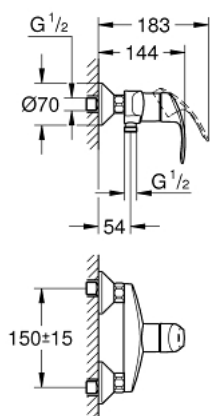

### PRODUCTOMSCHRIJVING

- Kleur: chroom
- wandmontage
- metalen hendel
- GROHE SilkMove 35 mm cartouche met keramische schijven
- met Eco-Override-Stop
- met temperatuurbegrenzer
- GROHE LongLife finish
- variabel instelbare debietbegrenzer
- 1/2" douche-aansluiting onderaan met geïntegreerde terugslagklep
- S-koppelingen
- metalen rozetten
- terugstroombeveiliging

### RESERVEONDERDELEN , oktober 2013 – nu

1: Greep (Bestelnummer 46898000)

2: Afdekkap

(Bestelnummer 46899000)

3: Cartouche (Bestelnummer 46589000)

4: Aansluitkoppeling 1/2" (Bestelnummer 45044000)

5: S-koppeling (Bestelnummer 12075000)

5.1: Dichting 1/2" (Bestelnummer 0138600M)

5.2: Rozet (Bestelnummer 0221000M)

6: Terugslagklep (Bestelnummer 48276000)

7: Verlengstuk voor zichtbare bevestigingsmoeren (Bestelnummer 0713000M)

\*

8: Sleutel voor bovenstuk  $\frac{3}{4}$  (Bestelnummer 19332000)\*

9: Moersleutel, plat 30 mm voor opbouwkraanwerk, 34 mm voor thermostatische elementen (Bestelnummer 19377000)\*

\* Optionele accessoires