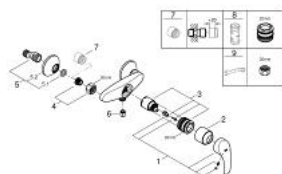

### PRODUCTOMSCHRIJVING

- Kleur: chroom
- wandmontage
- metalen hendel
- GROHE SilkMove 35 mm cartouche met keramische schijven
- met Eco-Override-Stop
- met temperatuurbegrenzer
- GROHE LongLife finish
- variabel instelbare debietbegrenzer
- 1/2" douche-aansluiting onderaan met geïntegreerde terugslagklep
- S-koppelingen
- metalen rozetten
- terugstroombeveiliging

### RESERVEONDERDELEN , oktober 2013 – nu

1: Greep (Bestelnummer 46898000)

2: Afdekkap

(Bestelnummer 46899000)

3: Cartouche (Bestelnummer 46589000)

4: Aansluitkoppeling 1/2" (Bestelnummer 45044000)

5: S-koppeling (Bestelnummer 12075000)