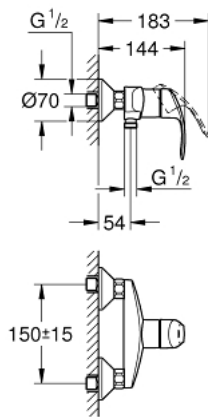

## 32 172 002 EUROSMART MITIGEUR MONOCOMMANDE 1/2" DOUCHE

### DESCRIPTION DU PRODUIT

- Couleur: chromé
- montage mural
- levier en métal
- GROHE SilkMove: cartouche en céramique 35 mm
- avec Eco-Override-Stop
- avec limiteur de température
- finition GROHE LongLife
- limiteur de débit ajustable
- sortie de douche 1/2" avec clapet anti-retour intégré
- raccords S
- rosaces métalliques
- protection anti-retour

### PIÈCES DE RECHANGE, octobre 2013 – maintenant

- 1: Levier (Numéro de commande 46898000)
- 2: Capuchon de recouvrement (Numéro de commande 46899000)
- 3: Cartouche (Numéro de commande 46589000)
- 4: Ecrou chromé avec partie filetée (Numéro de commande 45044000)
- 5: Raccord S mural (Numéro de commande 12075000)
- 5.1: Joint 1/2" (Numéro de commande 0138600M)
- 5.2: Rosace (Numéro de commande 0221000M)
- 6: Clapet anti-retour (Numéro de commande 48276000)
- 7: Rallonge 3/4" 20 mm (Numéro de commande 0713000M)\*
- 8: Clé 14 (Numéro de commande 19332000)\*
- 9: Clé spéciale, 30 mm et 34 mm (Numéro de commande 19377000)\*