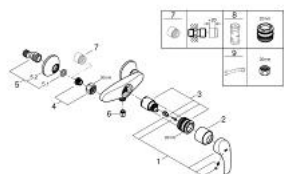

## 32 172 002 EUROSMART MITIGEUR MONOCOMMANDE 1/2" DOUCHE

### DESCRIPTION DU PRODUIT

- Couleur: chromé
- montage mural
- levier en métal
- GROHE SilkMove: cartouche en céramique 35 mm
- avec Eco-Override-Stop
- avec limiteur de température
- finition GROHE LongLife
- limiteur de débit ajustable
- sortie de douche 1/2" avec clapet anti-retour intégré
- raccords S
- rosaces métalliques
- protection anti-retour

### PIÈCES DE RECHANGE, octobre 2013 – maintenant

- 1: Levier (Numéro de commande 46898000)
- 2: Capuchon de recouvrement (Numéro de commande 46899000)
- 3: Cartouche (Numéro de commande 46589000)
- 4: Ecrou chromé avec partie filetée (Numéro de commande 45044000)
- 5: Raccord S mural (Numéro de commande 12075000)
- 5.1: Joint 1/2" (Numéro de commande 0138600M)
- 5.2: Rosace (Numéro de commande 0221000M)
- 6: Clapet anti-retour (Numéro de commande 48276000)
- 7: Rallonge 3/4" 20 mm (Numéro de commande 0713000M)\*
- 8: Clé 14 (Numéro de commande 19332000)\*
- 9: Clé spéciale, 30 mm et 34 mm (Numéro de commande 19377000)\*