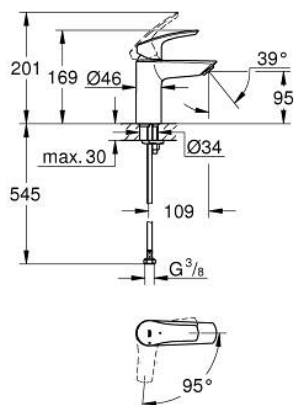

32 154 003 EUROSMART MITIGEUR MONOCOMMANDE LAVABO TAILLE S

DESCRIPTION DU PRODUIT

- Couleur: chromé
- levier en métal
- monotrou
- GROHE SilkMove : cartouche en céramique 28 mm
- EcoMode à eau froide en position centrale du levier permet d'économiser de l'énergie.
- avec limiteur de température
- finition GROHE LongLife
- limiteur de débit ajustable
- GROHE EcoJoy technologie d'économie d'eau
- débit maximal (à 3 bar) : 5 l/min
- Conduits d'eau internes sans plomb ni nickel
- GROHE FastFixation installation rapide
- corps lisse
- flexible(s) de raccordement souple(s)
- édition professionnelle

32 154 003 EUROSMART MITIGEUR MONOCOMMANDE LAVABO TAILLE S

PIÈCES DE RECHANGE, juillet 2019 – août 2024

- 1: Levier (Numéro de commande 48551000)
- 2: Capuchon de recouvrement (Numéro de commande 46116000)
- 3: Cartouche (Numéro de commande 48518000)
- 4: Mousseur (Numéro de commande 48159000)
- 5: Ensemble de fixation universel pour robinets (Numéro de commande 46645000)
- 6: Bonde de vidage clic-clac (Numéro de commande 65807000)*
- 7: Clef platte SW 46 mm à 6 pans (Numéro de commande 19017000)*
- 8: Plaque de base (Numéro de commande 48165000)*