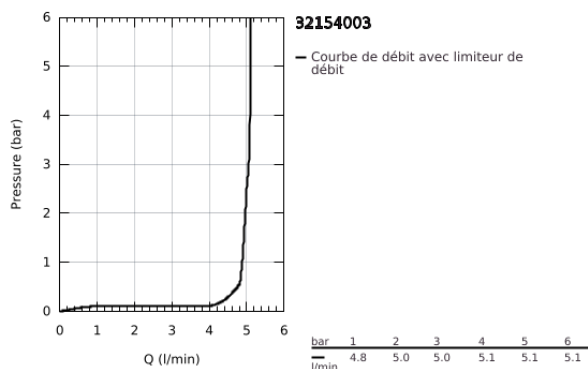

32 154 003 EUROSMART MITIGEUR MONOCOMMANDE LAVABO TAILLE S

DESCRIPTION DU PRODUIT

- Couleur: chromé
- levier en métal
- monotrou
- GROHE SilkMove : cartouche en céramique 28 mm
- EcoMode à eau froide en position centrale du levier permet d'économiser de l'énergie.
- avec limiteur de température
- finition GROHE LongLife
- limiteur de débit ajustable
- GROHE EcoJoy technologie d'économie d'eau
- débit maximal (à 3 bar) : 5 l/min
- Conduits d'eau internes sans plomb ni nickel
- GROHE FastFixation installation rapide
- corps lisse
- flexible(s) de raccordement souple(s)
- édition professionnelle

32 154 003 EUROSMART MITIGEUR MONOCOMMANDE LAVABO TAILLE S

PIÈCES DE RECHANGE, juillet 2019 – août 2024

- 1: Levier (Numéro de commande 48551000)
- 2: Capuchon de recouvrement (Numéro de commande 46116000)
- 3: Cartouche (Numéro de commande 48518000)
- 4: Mousseur (Numéro de commande 48159000)
- 5: Ensemble de fixation universel pour robinets (Numéro de commande 46645000)
- 6: Bonde de vidage clic-clac (Numéro de commande 65807000)*
- 7: Clef platte SW 46 mm à 6 pans (Numéro de commande 19017000)*
- 8: Plaque de base (Numéro de commande 48165000)*