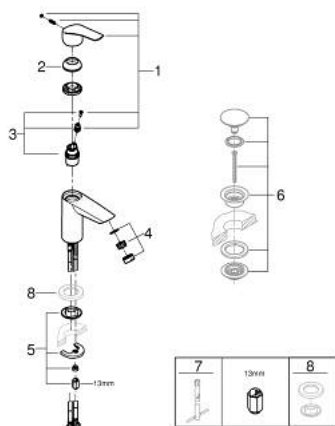

32 154 003 EUROSMART MITIGEUR MONOCOMMANDE LAVABO TAILLE S

DESCRIPTION DU PRODUIT

- Couleur: chromé
- levier en métal
- monotrou
- GROHE SilkMove : cartouche en céramique 28 mm
- EcoMode à eau froide en position centrale du levier permet d'économiser de l'énergie.
- avec limiteur de température
- finition GROHE LongLife
- limiteur de débit ajustable
- GROHE EcoJoy technologie d'économie d'eau
- débit maximal (à 3 bar) : 5 l/min
- Conduits d'eau internes sans plomb ni nickel
- GROHE FastFixation installation rapide
- corps lisse
- flexible(s) de raccordement souple(s)
- édition professionnelle

32 154 003 EUROSMART MITIGEUR MONOCOMMANDE LAVABO TAILLE S

PIÈCES DE RECHANGE, juillet 2019 – août 2024

- 1: Levier (Numéro de commande 48551000)
- 2: Capuchon de recouvrement (Numéro de commande 46116000)
- 3: Cartouche (Numéro de commande 48518000)
- 4: Mousseur (Numéro de commande 48159000)
- 5: Ensemble de fixation universel pour robinets (Numéro de commande 46645000)
- 6: Bonde de vidage clic-clac (Numéro de commande 65807000)*
- 7: Clef platte SW 46 mm à 6 pans (Numéro de commande 19017000)*
- 8: Plaque de base (Numéro de commande 48165000)*