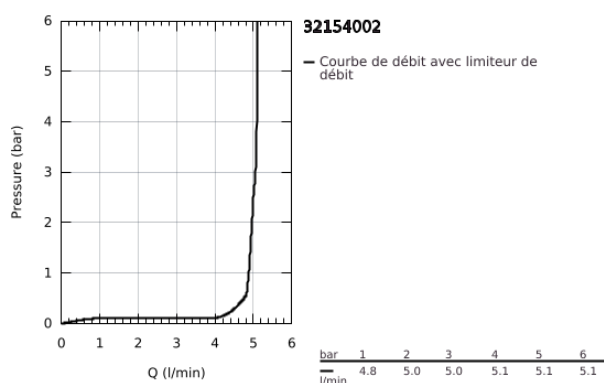

32 154 002 EUROSMART MITIGEUR MONOCOMMANDE LAVABO TAILLE S

DESCRIPTION DU PRODUIT

- Couleur: chromé
- monotrou
- levier en métal
- GROHE SilkMove: cartouche en céramique 35 mm
- EcoMode à eau froide en position centrale du levier permet d'économiser de l'énergie.
- limiteur de débit ajustable
- avec limiteur de température
- finition GROHE LongLife
- GROHE EcoJoy technologie d'économie d'eau
- débit maximal (à 3 bar) : 5 l/min
- GROHE FastFixation installation rapide
- corps lisse
- flexible(s) de raccordement souple(s)

32 154 002 EUROSMART MITIGEUR MONOCOMMANDE LAVABO TAILLE S

PIÈCES DE RECHANGE, août 2017 – maintenant

- 1: Levier (Numéro de commande 46902000)
- 2: Capuchon de recouvrement (Numéro de commande 46492000)
- 3: Accordement à vis (Numéro de commande 46460000)
- 4: Cartouche (Numéro de commande 46863000)
- 5: Mousseur (Numéro de commande 48159000)
- 6: Ensemble de fixation universel pour robinets (Numéro de commande 46671000)
- 7: Clé 14 (Numéro de commande 19332000)*
- 8: Clef platte SW 46 mm à 6 pans (Numéro de commande 19017000)*