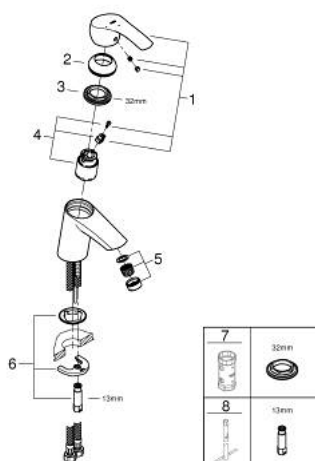

32 154 002 EUROSMART MITIGEUR MONOCOMMANDE LAVABO TAILLE S

DESCRIPTION DU PRODUIT

- Couleur: chromé
- monotrou
- levier en métal
- GROHE SilkMove: cartouche en céramique 35 mm
- EcoMode à eau froide en position centrale du levier permet d'économiser de l'énergie.
- limiteur de débit ajustable
- avec limiteur de température
- finition GROHE LongLife
- GROHE EcoJoy technologie d'économie d'eau
- débit maximal (à 3 bar) : 5 l/min
- GROHE FastFixation installation rapide
- corps lisse
- flexible(s) de raccordement souple(s)

32 154 002 EUROSMART MITIGEUR MONOCOMMANDE LAVABO TAILLE S

PIÈCES DE RECHANGE, août 2017 – maintenant

- 1: Levier (Numéro de commande 46902000)
- 2: Capuchon de recouvrement (Numéro de commande 46492000)
- 3: Accordement à vis (Numéro de commande 46460000)
- 4: Cartouche (Numéro de commande 46863000)
- 5: Mousseur (Numéro de commande 48159000)
- 6: Ensemble de fixation universel pour robinets (Numéro de commande 46671000)
- 7: Clé 14 (Numéro de commande 19332000)*
- 8: Clef platte SW 46 mm à 6 pans (Numéro de commande 19017000)*