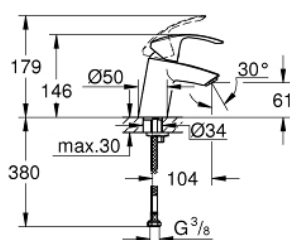

32 154 002 EUROSMART MITIGEUR MONOCOMMANDE LAVABO TAILLE S

DESCRIPTION DU PRODUIT

- Couleur: chromé
- monotrou
- levier en métal
- GROHE SilkMove: cartouche en céramique 35 mm
- EcoMode à eau froide en position centrale du levier permet d'économiser de l'énergie.
- limiteur de débit ajustable
- avec limiteur de température
- finition GROHE LongLife
- GROHE EcoJoy technologie d'économie d'eau
- débit maximal (à 3 bar) : 5 l/min
- GROHE FastFixation installation rapide
- corps lisse
- flexible(s) de raccordement souple(s)

32 154 002 EUROSMART MITIGEUR MONOCOMMANDE LAVABO TAILLE S

PIÈCES DE RECHANGE, août 2017 – maintenant

- 1: Levier (Numéro de commande 46902000)
- 2: Capuchon de recouvrement (Numéro de commande 46492000)
- 3: Accordement à vis (Numéro de commande 46460000)
- 4: Cartouche (Numéro de commande 46863000)
- 5: Mousseur (Numéro de commande 48159000)
- 6: Ensemble de fixation universel pour robinets (Numéro de commande 46671000)
- 7: Clé 14 (Numéro de commande 19332000)*
- 8: Clef platte SW 46 mm à 6 pans (Numéro de commande 19017000)*