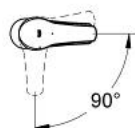

### DESCRIPTION DU PRODUIT

- Couleur: chromé
- monotrou
- levier en métal
- GROHE SilkMove: cartouche en céramique 35 mm
- EcoMode à eau froide en position centrale du levier permet d'économiser de l'énergie.
- avec Eco-Override-Stop
- finition GROHE LongLife
- limiteur de débit ajustable
- débit minimal réglable à 2,5 l/min
- mousseur
- corps lisse
- flexible(s) de raccordement souple(s)
  
- GROHE FastFixation
  
- limiteur de température optionnel (08 791 000)