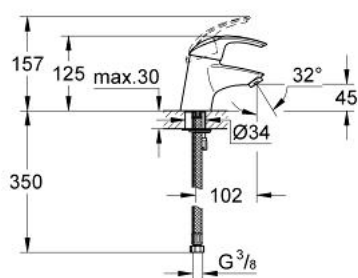

## 32 154 001 EUROSMART MITIGEUR MONOCOMMANDE LAVABO TAILLE S

### DESCRIPTION DU PRODUIT

- Couleur: chromé
- monotrou
- levier en métal
- GROHE SilkMove: cartouche en céramique 35 mm
- EcoMode à eau froide en position centrale du levier permet d'économiser de l'énergie.
- avec Eco-Override-Stop
- finition GROHE LongLife
- limiteur de débit ajustable
- débit minimal réglable à 2,5 l/min
- mousseur
- corps lisse
- flexible(s) de raccordement souple(s)
  
- GROHE FastFixation
  
- limiteur de température optionnel (08 791 000)

### PIÈCES DE RECHANGE, juillet 2012 – maintenant

- 1: Levier (Numéro de commande 46826000)
- 2: Capuchon de recouvrement (Numéro de commande 46436000)
- 3: Accordement à vis (Numéro de commande 46460000)
- 4: Cartouche (Numéro de commande 46824000)
- 5: Mousseur (Numéro de commande 13929000)
- 6: Ensemble de fixation universel pour robinets (Numéro de commande 46249000)
- 7: Limiteur de température (Numéro de commande 08791000)\*
- 8: Clef platte SW 46 mm à 6 pans (Numéro de commande 19017000)\*