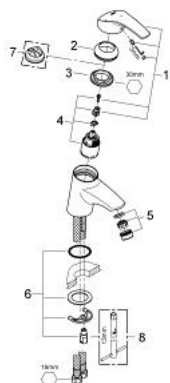

## 32 154 001 EUROSMART MITIGEUR MONOCOMMANDE LAVABO TAILLE S

### DESCRIPTION DU PRODUIT

- Couleur: chromé
- monotrou
- levier en métal
- GROHE SilkMove: cartouche en céramique 35 mm
- EcoMode à eau froide en position centrale du levier permet d'économiser de l'énergie.
- avec Eco-Override-Stop
- finition GROHE LongLife
- limiteur de débit ajustable
- débit minimal réglable à 2,5 l/min
- mousseur
- corps lisse
- flexible(s) de raccordement souple(s)
  
- GROHE FastFixation
  
- limiteur de température optionnel (08 791 000)

### PIÈCES DE RECHANGE, juillet 2012 – maintenant

- 1: Levier (Numéro de commande 46826000)
- 2: Capuchon de recouvrement (Numéro de commande 46436000)
- 3: Accordement à vis (Numéro de commande 46460000)
- 4: Cartouche (Numéro de commande 46824000)
- 5: Mousseur (Numéro de commande 13929000)
- 6: Ensemble de fixation universel pour robinets (Numéro de commande 46249000)
- 7: Limiteur de température (Numéro de commande 08791000)\*
- 8: Clef platte SW 46 mm à 6 pans (Numéro de commande 19017000)\*