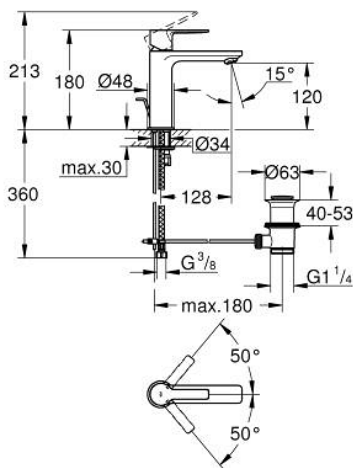

32 114 DL1 LINEARE MITIGEUR MONOCOMMANDE LAVABO TAILLE S

DESCRIPTION DU PRODUIT

- Couleur: brushed warm sunset
- monotrou
- levier en métal
- GROHE SilkMove : cartouche en céramique 28 mm
- avec limiteur de température
- Finition GROHE LongLife
- GROHE EcoJoy technologie d'économie d'eau
- débit maximal (à 3 bar) : 5 l/min
- mousseur SpeedClean, procédé anti-calcaire
- GROHE FastFixation Plus

- vidage automatique 1 1/4"
- flexible(s) de raccordement souple(s)

32 114 DL1 LINEARE MITIGEUR MONOCOMMANDE LAVABO TAILLE S

PIÈCES DE RECHANGE, novembre 2024 – maintenant

- 1: levier (Numéro de commande 46980DL0)
- 2: Capuchon de recouvrement (Numéro de commande 46581DL0)
- 3: Bague de fixation (Numéro de commande 07419000)
- 4: Cartouche (Numéro de commande 46580000)
- 5: mousseur (Numéro de commande 48159DL0)
- 6: tirette de vidage (Numéro de commande 46739DL0)
- 7: Ensemble de fixation universel pour robinets (Numéro de commande 46645000)
- 8: Garniture de vidage 1 1/4" (Numéro de commande 28910DL0)
- 8.1: Clapet de vidage (Numéro de commande 07182DL0)
- 8.2: Tige et rotule de vidage (Numéro de commande 07052000)
- 9: Clef platte SW 46 mm à 6 pans (Numéro de commande 19017000)*
- 10: Tige et rotule de vidage (Numéro de commande 07341000)*