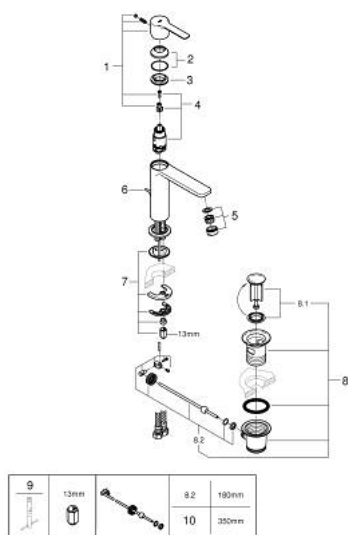

32 114 DL1 LINEARE MITIGEUR MONOCOMMANDE LAVABO TAILLE S

DESCRIPTION DU PRODUIT

- Couleur: brushed warm sunset
- monotrou
- levier en métal
- GROHE SilkMove : cartouche en céramique 28 mm
- avec limiteur de température
- Finition GROHE LongLife
- GROHE EcoJoy technologie d'économie d'eau
- débit maximal (à 3 bar) : 5 l/min
- mousseur SpeedClean, procédé anti-calcaire
- GROHE FastFixation Plus

- vidage automatique 1 1/4"
- flexible(s) de raccordement souple(s)

32 114 DL1 LINEARE MITIGEUR MONOCOMMANDE LAVABO TAILLE S

PIÈCES DE RECHANGE, novembre 2024 – maintenant

- 1: levier (Numéro de commande 46980DL0)
- 2: Capuchon de recouvrement (Numéro de commande 46581DL0)
- 3: Bague de fixation (Numéro de commande 07419000)
- 4: Cartouche (Numéro de commande 46580000)
- 5: mousseur (Numéro de commande 48159DL0)
- 6: tirette de vidage (Numéro de commande 46739DL0)
- 7: Ensemble de fixation universel pour robinets (Numéro de commande 46645000)
- 8: Garniture de vidage 1 1/4" (Numéro de commande 28910DL0)
- 8.1: Clapet de vidage (Numéro de commande 07182DL0)
- 8.2: Tige et rotule de vidage (Numéro de commande 07052000)
- 9: Clef platte SW 46 mm à 6 pans (Numéro de commande 19017000)*
- 10: Tige et rotule de vidage (Numéro de commande 07341000)*