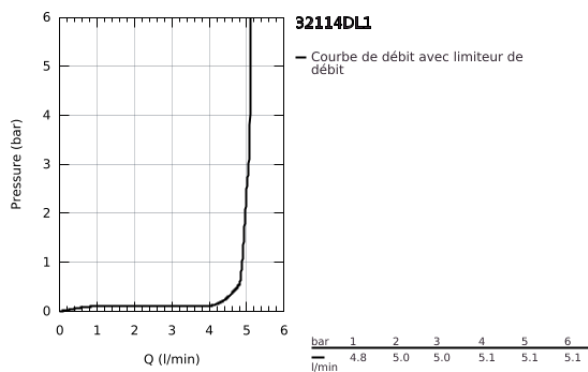

32 114 DL1 LINEARE MITIGEUR MONOCOMMANDE LAVABO TAILLE S

DESCRIPTION DU PRODUIT

- Couleur: brushed warm sunset
- monotrou
- levier en métal
- GROHE SilkMove : cartouche en céramique 28 mm
- avec limiteur de température
- Finition GROHE LongLife
- GROHE EcoJoy technologie d'économie d'eau
- débit maximal (à 3 bar) : 5 l/min
- mousseur SpeedClean, procédé anti-calcaire
- GROHE FastFixation Plus

- vidage automatique 1 1/4"
- flexible(s) de raccordement souple(s)

32 114 DL1 LINEARE MITIGEUR MONOCOMMANDE LAVABO TAILLE S

PIÈCES DE RECHANGE, novembre 2024 – maintenant

- 1: levier (Numéro de commande 46980DL0)
- 2: Capuchon de recouvrement (Numéro de commande 46581DL0)
- 3: Bague de fixation (Numéro de commande 07419000)
- 4: Cartouche (Numéro de commande 46580000)
- 5: mousseur (Numéro de commande 48159DL0)
- 6: tirette de vidage (Numéro de commande 46739DL0)
- 7: Ensemble de fixation universel pour robinets (Numéro de commande 46645000)
- 8: Garniture de vidage 1 1/4" (Numéro de commande 28910DL0)
- 8.1: Clapet de vidage (Numéro de commande 07182DL0)
- 8.2: Tige et rotule de vidage (Numéro de commande 07052000)
- 9: Clef platte SW 46 mm à 6 pans (Numéro de commande 19017000)*
- 10: Tige et rotule de vidage (Numéro de commande 07341000)*