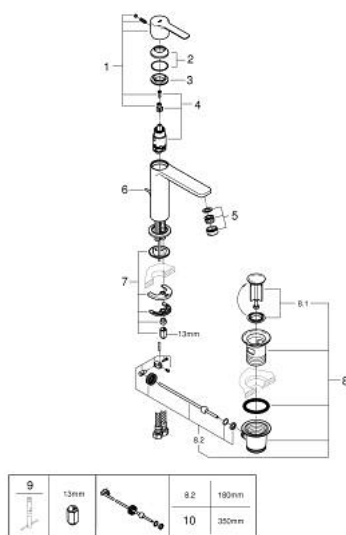

32 114 DC1 LINEARE MITIGEUR MONOCOMMANDE LAVABO TAILLE S

DESCRIPTION DU PRODUIT

- Couleur: supersteel
 - monotrou
 - levier en métal
 - GROHE SilkMove : cartouche en céramique 28 mm
 - avec limiteur de température
 - Finition GROHE LongLife
 - GROHE EcoJoy technologie d'économie d'eau
 - débit maximal (à 3 bar) : 5 l/min
 - mousseur SpeedClean, procédé anti-calcaire
- GROHE FastFixation Plus

- vidage automatique 1 1/4"
- flexible(s) de raccordement souple(s)

32 114 DC1 LINEARE MITIGEUR MONOCOMMANDE LAVABO TAILLE S

PIÈCES DE RECHANGE, septembre 2016 – maintenant

- 1: Levier (Numéro de commande 46980DC0)
- 2: Capuchon de recouvrement (Numéro de commande 46581DC0)
- 3: Bague de fixation (Numéro de commande 07419000)
- 4: Cartouche (Numéro de commande 46580000)
- 5: Mousseur (Numéro de commande 48159DC0)
- 6: Tirette de vidage (Numéro de commande 46739EN0)
- 7: Ensemble de fixation universel pour robinets (Numéro de commande 46645000)
- 8: Garniture de vidage 1 1/4" (Numéro de commande 28910DC0)
- 8.1: Clapet de vidage (Numéro de commande 07182DC0)
- 8.2: Tige et rotule de vidage (Numéro de commande 07052000)
- 9: Clef platte SW 46 mm à 6 pans (Numéro de commande 19017000)*
- 10: Tige et rotule de vidage (Numéro de commande 07341000)*