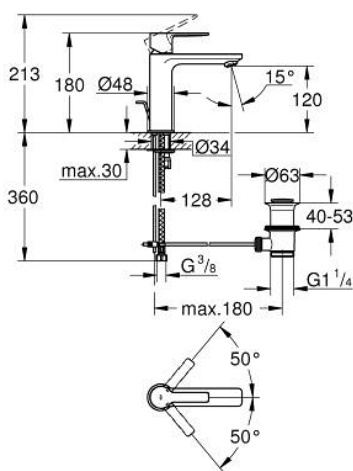

32 114 DC1 LINEARE MITIGEUR MONOCOMMANDE LAVABO TAILLE S

DESCRIPTION DU PRODUIT

- Couleur: supersteel
 - monotrou
 - levier en métal
 - GROHE SilkMove : cartouche en céramique 28 mm
 - avec limiteur de température
 - Finition GROHE LongLife
 - GROHE EcoJoy technologie d'économie d'eau
 - débit maximal (à 3 bar) : 5 l/min
 - mousseur SpeedClean, procédé anti-calcaire
- GROHE FastFixation Plus

- vidage automatique 1 1/4"
- flexible(s) de raccordement souple(s)

32 114 DC1 LINEARE MITIGEUR MONOCOMMANDE LAVABO TAILLE S

PIÈCES DE RECHANGE, septembre 2016 – maintenant

- 1: Levier (Numéro de commande 46980DC0)
- 2: Capuchon de recouvrement (Numéro de commande 46581DC0)
- 3: Bague de fixation (Numéro de commande 07419000)
- 4: Cartouche (Numéro de commande 46580000)
- 5: Mousseur (Numéro de commande 48159DC0)
- 6: Tirette de vidage (Numéro de commande 46739EN0)
- 7: Ensemble de fixation universel pour robinets (Numéro de commande 46645000)
- 8: Garniture de vidage 1 1/4" (Numéro de commande 28910DC0)
- 8.1: Clapet de vidage (Numéro de commande 07182DC0)
- 8.2: Tige et rotule de vidage (Numéro de commande 07052000)
- 9: Clef platte SW 46 mm à 6 pans (Numéro de commande 19017000)*
- 10: Tige et rotule de vidage (Numéro de commande 07341000)*