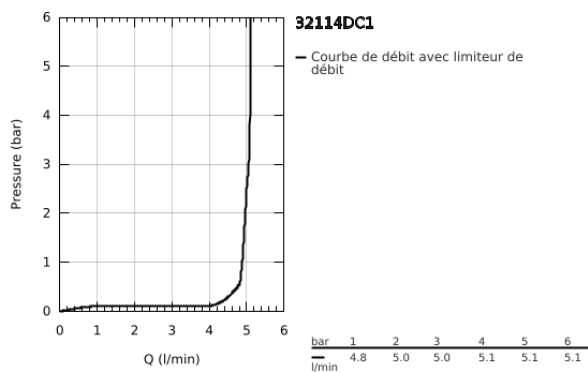

32 114 DC1 LINEARE MITIGEUR MONOCOMMANDE LAVABO TAILLE S

DESCRIPTION DU PRODUIT

- Couleur: supersteel
 - monotrou
 - levier en métal
 - GROHE SilkMove : cartouche en céramique 28 mm
 - avec limiteur de température
 - Finition GROHE LongLife
 - GROHE EcoJoy technologie d'économie d'eau
 - débit maximal (à 3 bar) : 5 l/min
 - mousseur SpeedClean, procédé anti-calcaire
- GROHE FastFixation Plus

- vidage automatique 1 1/4"
- flexible(s) de raccordement souple(s)

32 114 DC1 LINEARE MITIGEUR MONOCOMMANDE LAVABO TAILLE S

PIÈCES DE RECHANGE, septembre 2016 – maintenant

- 1: Levier (Numéro de commande 46980DC0)
- 2: Capuchon de recouvrement (Numéro de commande 46581DC0)
- 3: Bague de fixation (Numéro de commande 07419000)
- 4: Cartouche (Numéro de commande 46580000)
- 5: Mousseur (Numéro de commande 48159DC0)
- 6: Tirette de vidage (Numéro de commande 46739EN0)
- 7: Ensemble de fixation universel pour robinets (Numéro de commande 46645000)
- 8: Garniture de vidage 1 1/4" (Numéro de commande 28910DC0)
- 8.1: Clapet de vidage (Numéro de commande 07182DC0)
- 8.2: Tige et rotule de vidage (Numéro de commande 07052000)
- 9: Clef platte SW 46 mm à 6 pans (Numéro de commande 19017000)*
- 10: Tige et rotule de vidage (Numéro de commande 07341000)*