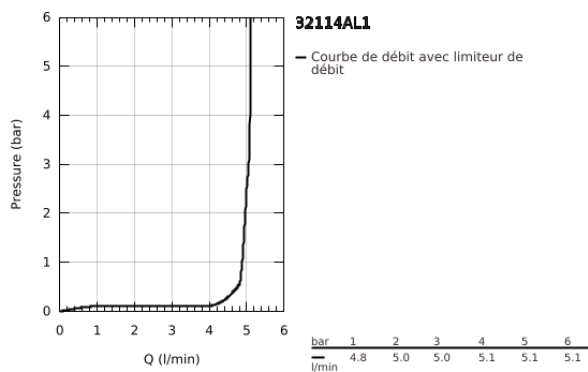

32 114 AL1 LINEARE MITIGEUR MONOCOMMANDE LAVABO TAILLE S

DESCRIPTION DU PRODUIT

- Couleur: brushed hard graphite
- monotrou
- levier en métal
- GROHE SilkMove : cartouche en céramique 28 mm
- avec limiteur de température
- Finition GROHE LongLife
- GROHE EcoJoy technologie d'économie d'eau
- débit maximal (à 3 bar) : 5 l/min
- mousseur SpeedClean, procédé anti-calcaire
- GROHE FastFixation Plus

- vidage automatique $1\ 1/4''$
- flexible(s) de raccordement souple(s)