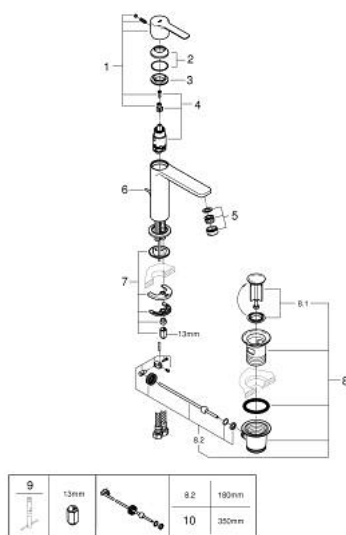

### DESCRIPTION DU PRODUIT

- Couleur: brushed hard graphite
- monotrou
- levier en métal
- GROHE SilkMove : cartouche en céramique 28 mm
- avec limiteur de température
- Finition GROHE LongLife
- GROHE EcoJoy technologie d'économie d'eau
- débit maximal (à 3 bar) : 5 l/min
- mousseur SpeedClean, procédé anti-calcaire
- GROHE FastFixation Plus

- vidage automatique  $1\ 1/4''$
- flexible(s) de raccordement souple(s)

## 32 114 AL1 LINEARE MITIGEUR MONOCOMMANDE LAVABO TAILLE S

### PIÈCES DE RECHANGE, mars 2019 – maintenant

- 1: Levier (Numéro de commande 46980AL0)
  - 2: Capuchon de recouvrement (Numéro de commande 46581AL0)
  - 3: Bague de fixation (Numéro de commande 07419000)
  - 4: Cartouche (Numéro de commande 46580000)
  - 5: Mousseur (Numéro de commande 48159AL0)
  - 6: Tirette de vidage (Numéro de commande 46739AL0)
  - 7: Ensemble de fixation universel pour robinets (Numéro de commande 46645000)
  - 8: Garniture de vidage 1 1/4" (Numéro de commande 28910AL0)
  - 8.1: Clapet de vidage (Numéro de commande 07182AL0)
  - 8.2: Tige et rotule de vidage (Numéro de commande 07052000)
  - 9: Clef platte SW 46 mm à 6 pans (Numéro de commande 19017000)\*
  - 10: Tige et rotule de vidage (Numéro de commande 07341000)\*
- \* Accessoires optionnels