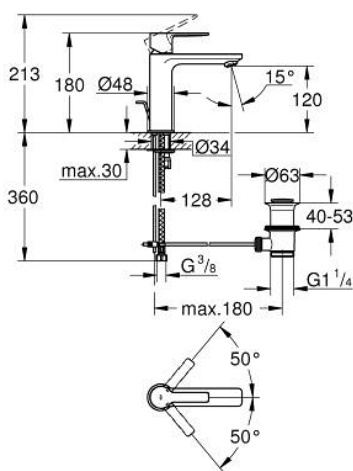

## 32 114 AL1 LINEARE MITIGEUR MONOCOMMANDE LAVABO TAILLE S

### DESCRIPTION DU PRODUIT

- Couleur: brushed hard graphite
- monotrou
- levier en métal
- GROHE SilkMove : cartouche en céramique 28 mm
- avec limiteur de température
- Finition GROHE LongLife
- GROHE EcoJoy technologie d'économie d'eau
- débit maximal (à 3 bar) : 5 l/min
- mousseur SpeedClean, procédé anti-calcaire
- GROHE FastFixation Plus

### PIÈCES DE RECHANGE, mars 2019 – maintenant

- 1: Levier (Numéro de commande 46980AL0)
  - 2: Capuchon de recouvrement (Numéro de commande 46581AL0)
  - 3: Bague de fixation (Numéro de commande 07419000)
  - 4: Cartouche (Numéro de commande 46580000)
  - 5: Mousseur (Numéro de commande 48159AL0)
  - 6: Tirette de vidage (Numéro de commande 46739AL0)
  - 7: Ensemble de fixation universel pour robinets (Numéro de commande 46645000)
  - 8: Garniture de vidage 1 1/4" (Numéro de commande 28910AL0)
  - 8.1: Clapet de vidage (Numéro de commande 07182AL0)
  - 8.2: Tige et rotule de vidage (Numéro de commande 07052000)
  - 9: Clef platte SW 46 mm à 6 pans (Numéro de commande 19017000)\*
  - 10: Tige et rotule de vidage (Numéro de commande 07341000)\*
- \* Accessoires optionnels