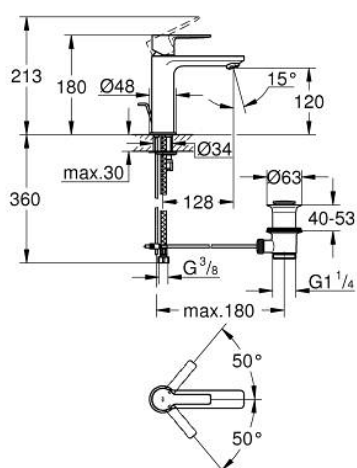

32 114 243 1 LINEARE MITIGEUR MONOCOMMANDE LAVABO TAILLE S

DESCRIPTION DU PRODUIT

- Couleur: matte black
- monotrou
- levier en métal
- GROHE SilkMove : cartouche en céramique 28 mm
- avec limiteur de température
- GROHE EcoJoy technologie d'économie d'eau
- débit maximal (à 3 bar) : 5 l/min
- mousseur SpeedClean, procédé anti-calcaire
- GROHE FastFixation Plus

- vidage automatique $1\ 1/4''$
- flexible(s) de raccordement souple(s)

32 114 243 1 LINEARE MITIGEUR MONOCOMMANDE LAVABO TAILLE S

PIÈCES DE RECHANGE, mai 2024 – maintenant

- 1: levier (Numéro de commande 469802430)
- 2: Capuchon de recouvrement (Numéro de commande 465812430)
- 3: Bague de fixation (Numéro de commande 07419000)
- 4: Cartouche (Numéro de commande 46580000)
- 5: Mousseur (Numéro de commande 481592430)
- 6: tirette de vidage (Numéro de commande 467392430)
- 7: Ensemble de fixation universel pour robinets (Numéro de commande 46645000)
- 8: Garniture de vidage 1 1/4" (Numéro de commande 289102430)
- 8.1: Clapet de vidage (Numéro de commande 071822430)
- 8.2: Tige et rotule de vidage (Numéro de commande 07052000)
- 9: Clef platte SW 46 mm à 6 pans (Numéro de commande 19017000)*
- 10: Tige et rotule de vidage (Numéro de commande 07341000)*