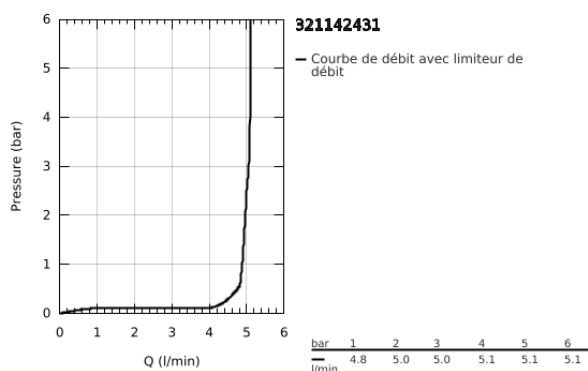

32 114 243 1 LINEARE MITIGEUR MONOCOMMANDE LAVABO TAILLE S

DESCRIPTION DU PRODUIT

- Couleur: matte black
- monotrou
- levier en métal
- GROHE SilkMove : cartouche en céramique 28 mm
- avec limiteur de température
- GROHE EcoJoy technologie d'économie d'eau
- débit maximal (à 3 bar) : 5 l/min
- mousseur SpeedClean, procédé anti-calcaire
- GROHE FastFixation Plus

- vidage automatique $1\ 1/4''$
- flexible(s) de raccordement souple(s)

32 114 243 1 LINEARE MITIGEUR MONOCOMMANDE LAVABO TAILLE S

PIÈCES DE RECHANGE, mai 2024 – maintenant

- 1: levier (Numéro de commande 469802430)
- 2: Capuchon de recouvrement (Numéro de commande 465812430)
- 3: Bague de fixation (Numéro de commande 07419000)
- 4: Cartouche (Numéro de commande 46580000)
- 5: Mousseur (Numéro de commande 481592430)
- 6: tirette de vidage (Numéro de commande 467392430)
- 7: Ensemble de fixation universel pour robinets (Numéro de commande 46645000)
- 8: Garniture de vidage 1 1/4" (Numéro de commande 289102430)
- 8.1: Clapet de vidage (Numéro de commande 071822430)
- 8.2: Tige et rotule de vidage (Numéro de commande 07052000)
- 9: Clef platte SW 46 mm à 6 pans (Numéro de commande 19017000)*
- 10: Tige et rotule de vidage (Numéro de commande 07341000)*