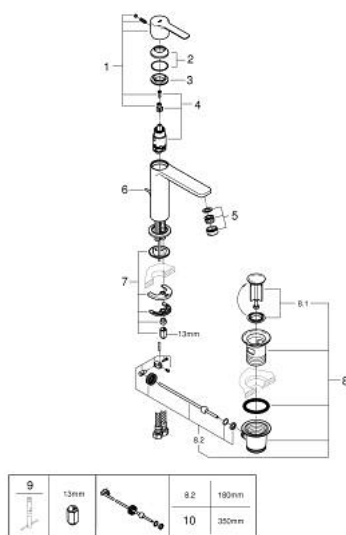

32 114 243 1 LINEARE MITIGEUR MONOCOMMANDE LAVABO TAILLE S

DESCRIPTION DU PRODUIT

- Couleur: matte black
- monotrou
- levier en métal
- GROHE SilkMove : cartouche en céramique 28 mm
- avec limiteur de température
- GROHE EcoJoy technologie d'économie d'eau
- débit maximal (à 3 bar) : 5 l/min
- mousseur SpeedClean, procédé anti-calcaire
- GROHE FastFixation Plus

- vidage automatique $1\ 1/4''$
- flexible(s) de raccordement souple(s)

32 114 243 1 LINEARE MITIGEUR MONOCOMMANDE LAVABO TAILLE S

PIÈCES DE RECHANGE, mai 2024 – maintenant

- 1: levier (Numéro de commande 469802430)
- 2: Capuchon de recouvrement (Numéro de commande 465812430)
- 3: Bague de fixation (Numéro de commande 07419000)
- 4: Cartouche (Numéro de commande 46580000)
- 5: Mousseur (Numéro de commande 481592430)
- 6: tirette de vidage (Numéro de commande 467392430)
- 7: Ensemble de fixation universel pour robinets (Numéro de commande 46645000)
- 8: Garniture de vidage 1 1/4" (Numéro de commande 289102430)
- 8.1: Clapet de vidage (Numéro de commande 071822430)
- 8.2: Tige et rotule de vidage (Numéro de commande 07052000)
- 9: Clef platte SW 46 mm à 6 pans (Numéro de commande 19017000)*
- 10: Tige et rotule de vidage (Numéro de commande 07341000)*