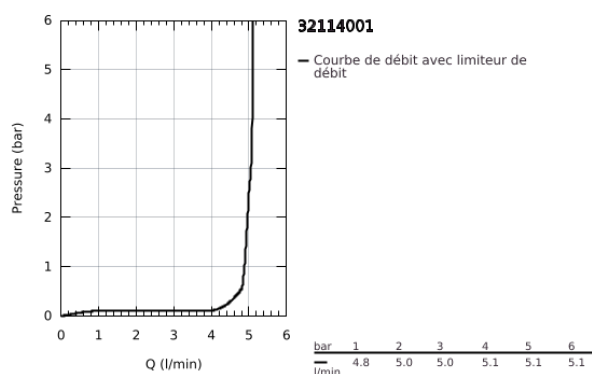

32 114 001 LINEARE MITIGEUR MONOCOMMANDE LAVABO TAILLE S

DESCRIPTION DU PRODUIT

- Couleur: chromé
 - monotrou
 - levier en métal
 - GROHE SilkMove : cartouche en céramique 28 mm
 - avec limiteur de température
 - finition GROHE LongLife
 - GROHE EcoJoy technologie d'économie d'eau
 - débit maximal (à 3 bar) : 5 l/min
 - mousseur SpeedClean, procédé anti-calcaire
- GROHE FastFixation Plus

- vidage automatique 1 1/4"
- flexible(s) de raccordement souple(s)

32 114 001 LINEARE MITIGEUR MONOCOMMANDE LAVABO TAILLE S

PIÈCES DE RECHANGE, juillet 2016 – maintenant

- 1: Levier (Numéro de commande 46980000)
- 2: Capuchon de recouvrement (Numéro de commande 46581000)
- 3: Bague de fixation (Numéro de commande 07419000)
- 4: Cartouche (Numéro de commande 46580000)
- 5: Mousseur (Numéro de commande 48159000)
- 6: Tirette de vidage (Numéro de commande 46739000)
- 7: Ensemble de fixation universel pour robinets (Numéro de commande 46645000)
- 8: Garniture de vidage 1 1/4" (Numéro de commande 28910000)
- 8.1: Clapet de vidage (Numéro de commande 07182000)
- 8.2: Tige et rotule de vidage (Numéro de commande 07052000)
- 9: Clef platte SW 46 mm à 6 pans (Numéro de commande 19017000)*
- 10: Tige et rotule de vidage (Numéro de commande 07341000)*