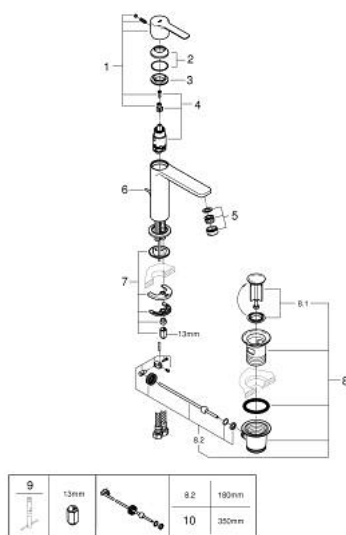

32 114 001 LINEARE MITIGEUR MONOCOMMANDE LAVABO TAILLE S

DESCRIPTION DU PRODUIT

- Couleur: chromé
 - monotrou
 - levier en métal
 - GROHE SilkMove : cartouche en céramique 28 mm
 - avec limiteur de température
 - finition GROHE LongLife
 - GROHE EcoJoy technologie d'économie d'eau
 - débit maximal (à 3 bar) : 5 l/min
 - mousseur SpeedClean, procédé anti-calcaire
- GROHE FastFixation Plus

- vidage automatique 1 1/4"
- flexible(s) de raccordement souple(s)

32 114 001 LINEARE MITIGEUR MONOCOMMANDE LAVABO TAILLE S

PIÈCES DE RECHANGE, juillet 2016 – maintenant

- 1: Levier (Numéro de commande 46980000)
- 2: Capuchon de recouvrement (Numéro de commande 46581000)
- 3: Bague de fixation (Numéro de commande 07419000)
- 4: Cartouche (Numéro de commande 46580000)
- 5: Mousseur (Numéro de commande 48159000)
- 6: Tirette de vidage (Numéro de commande 46739000)
- 7: Ensemble de fixation universel pour robinets (Numéro de commande 46645000)
- 8: Garniture de vidage 1 1/4" (Numéro de commande 28910000)
- 8.1: Clapet de vidage (Numéro de commande 07182000)
- 8.2: Tige et rotule de vidage (Numéro de commande 07052000)
- 9: Clef platte SW 46 mm à 6 pans (Numéro de commande 19017000)*
- 10: Tige et rotule de vidage (Numéro de commande 07341000)*