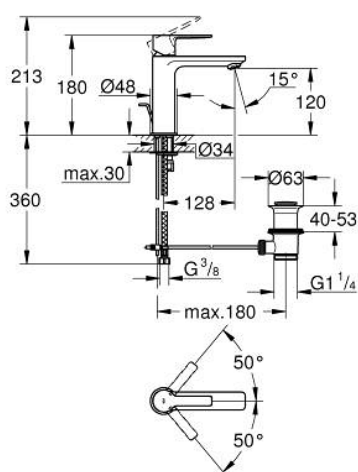

32 114 001 LINEARE MITIGEUR MONOCOMMANDE LAVABO TAILLE S

DESCRIPTION DU PRODUIT

- Couleur: chromé
 - monotrou
 - levier en métal
 - GROHE SilkMove : cartouche en céramique 28 mm
 - avec limiteur de température
 - finition GROHE LongLife
 - GROHE EcoJoy technologie d'économie d'eau
 - débit maximal (à 3 bar) : 5 l/min
 - mousseur SpeedClean, procédé anti-calcaire
- GROHE FastFixation Plus

- vidage automatique 1 1/4"
- flexible(s) de raccordement souple(s)

32 114 001 LINEARE MITIGEUR MONOCOMMANDE LAVABO TAILLE S

PIÈCES DE RECHANGE, juillet 2016 – maintenant

- 1: Levier (Numéro de commande 46980000)
- 2: Capuchon de recouvrement (Numéro de commande 46581000)
- 3: Bague de fixation (Numéro de commande 07419000)
- 4: Cartouche (Numéro de commande 46580000)
- 5: Mousseur (Numéro de commande 48159000)
- 6: Tirette de vidage (Numéro de commande 46739000)
- 7: Ensemble de fixation universel pour robinets (Numéro de commande 46645000)
- 8: Garniture de vidage 1 1/4" (Numéro de commande 28910000)
- 8.1: Clapet de vidage (Numéro de commande 07182000)
- 8.2: Tige et rotule de vidage (Numéro de commande 07052000)
- 9: Clef platte SW 46 mm à 6 pans (Numéro de commande 19017000)*
- 10: Tige et rotule de vidage (Numéro de commande 07341000)*