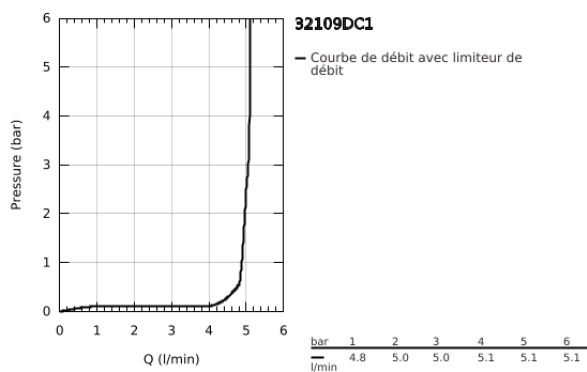

32 109 DC1 LINEARE MITIGEUR MONOCOMMANDE 1/2" LAVABO TAILLE XS

DESCRIPTION DU PRODUIT

- Couleur: supersteel
- monotrou
- levier en métal
- GROHE SilkMove : cartouche en céramique 28 mm
- avec limiteur de température
- Finition GROHE LongLife
- GROHE EcoJoy technologie d'économie d'eau
- débit maximal (à 3 bar) : 5 l/min
- mousseur SpeedClean, procédé anti-calcaire
- GROHE FastFixation Plus

- vidage automatique 1 1/4"
- flexible(s) de raccordement souple(s)