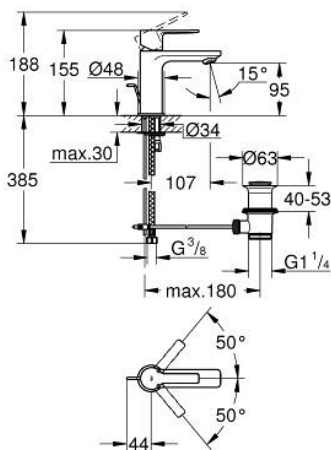

## 32 109 DC1 LINEARE MITIGEUR MONOCOMMANDE 1/2" LAVABO TAILLE XS

### DESCRIPTION DU PRODUIT

- Couleur: supersteel
- monotrou
- levier en métal
- GROHE SilkMove : cartouche en céramique 28 mm
- avec limiteur de température
- Finition GROHE LongLife
- GROHE EcoJoy technologie d'économie d'eau
- débit maximal (à 3 bar) : 5 l/min
- mousseur SpeedClean, procédé anti-calcaire
- GROHE FastFixation Plus

- vidage automatique 1 1/4"
- flexible(s) de raccordement souple(s)