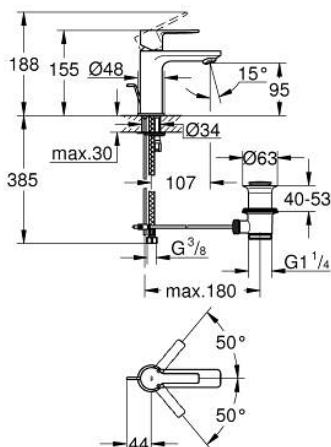

32 109 AL1 LINEARE MITIGEUR MONOCOMMANDE 1/2" LAVABO TAILLE XS

DESCRIPTION DU PRODUIT

- Couleur: brushed hard graphite
 - monotrou
 - levier en métal
 - GROHE SilkMove : cartouche en céramique 28 mm
 - avec limiteur de température
 - Finition GROHE LongLife
 - GROHE EcoJoy technologie d'économie d'eau
 - débit maximal (à 3 bar) : 5 l/min
 - mousseur SpeedClean, procédé anti-calcaire
- GROHE FastFixation Plus

- vidage automatique 1 1/4"
- flexible(s) de raccordement souple(s)

32 109 AL1 LINEARE MITIGEUR MONOCOMMANDE 1/2" LAVABO TAILLE XS

PIÈCES DE RECHANGE, mars 2019 – maintenant

- 1: Levier (Numéro de commande 46980AL0)
 - 2: Capuchon de recouvrement (Numéro de commande 46581AL0)
 - 3: Bague de fixation (Numéro de commande 07419000)
 - 4: Cartouche (Numéro de commande 46580000)
 - 5: Mousseur (Numéro de commande 48159AL0)
 - 6: Tirette de vidage (Numéro de commande 46739AL0)
 - 7: Ensemble de fixation universel pour robinets (Numéro de commande 46645000)
 - 8: Garniture de vidage 1 1/4" (Numéro de commande 28910AL0)
 - 8.1: Clapet de vidage (Numéro de commande 07182AL0)
 - 8.2: Tige et rotule de vidage (Numéro de commande 07052000)
 - 9: Clef platte SW 46 mm à 6 pans (Numéro de commande 19017000)*
 - 10: Tige et rotule de vidage (Numéro de commande 07341000)*
- * Accessoires optionnels