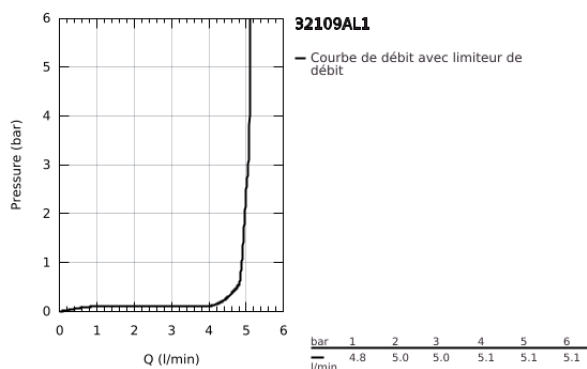

32 109 AL1 LINEARE MITIGEUR MONOCOMMANDE 1/2" LAVABO TAILLE XS

DESCRIPTION DU PRODUIT

- Couleur: brushed hard graphite
 - monotrou
 - levier en métal
 - GROHE SilkMove : cartouche en céramique 28 mm
 - avec limiteur de température
 - Finition GROHE LongLife
 - GROHE EcoJoy technologie d'économie d'eau
 - débit maximal (à 3 bar) : 5 l/min
 - mousseur SpeedClean, procédé anti-calcaire
- GROHE FastFixation Plus

- vidage automatique 1 1/4"
- flexible(s) de raccordement souple(s)

32 109 AL1 LINEARE MITIGEUR MONOCOMMANDE 1/2" LAVABO TAILLE XS

PIÈCES DE RECHANGE, mars 2019 – maintenant

- 1: Levier (Numéro de commande 46980AL0)
 - 2: Capuchon de recouvrement (Numéro de commande 46581AL0)
 - 3: Bague de fixation (Numéro de commande 07419000)
 - 4: Cartouche (Numéro de commande 46580000)
 - 5: Mousseur (Numéro de commande 48159AL0)
 - 6: Tirette de vidage (Numéro de commande 46739AL0)
 - 7: Ensemble de fixation universel pour robinets (Numéro de commande 46645000)
 - 8: Garniture de vidage 1 1/4" (Numéro de commande 28910AL0)
 - 8.1: Clapet de vidage (Numéro de commande 07182AL0)
 - 8.2: Tige et rotule de vidage (Numéro de commande 07052000)
 - 9: Clef platte SW 46 mm à 6 pans (Numéro de commande 19017000)*
 - 10: Tige et rotule de vidage (Numéro de commande 07341000)*
- * Accessoires optionnels