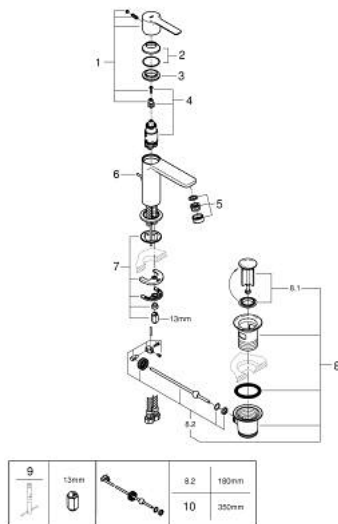

32 109 243 1 LINEARE MITIGEUR MONOCOMMANDE 1/2" LAVABO
TAILLE XS

DESCRIPTION DU PRODUIT

- Couleur: matte black
- monotrou
- levier en métal
- GROHE SilkMove : cartouche en céramique 28 mm
- avec limiteur de température
- GROHE EcoJoy technologie d'économie d'eau
- débit maximal (à 3 bar) : 5 l/min
- mousseur SpeedClean, procédé anti-calcaire
- GROHE FastFixation Plus

- vidage automatique 1 1/4"
- flexible(s) de raccordement souple(s)

32 109 243 1 LINEARE MITIGEUR MONOCOMMANDE 1/2" LAVABO TAILLE XS

PIÈCES DE RECHANGE, mai 2024 – maintenant

- 1: levier (Numéro de commande 469802430)
 - 2: Capuchon de recouvrement (Numéro de commande 465812430)
 - 3: Bague de fixation (Numéro de commande 07419000)
 - 4: Cartouche (Numéro de commande 46580000)
 - 5: Mousseur (Numéro de commande 481592430)
 - 6: tirette de vidage (Numéro de commande 467392430)
 - 7: Ensemble de fixation universel pour robinets (Numéro de commande 46645000)
 - 8: Garniture de vidage 1 1/4" (Numéro de commande 289102430)
 - 8.1: Clapet de vidage (Numéro de commande 071822430)
 - 8.2: Tige et rotule de vidage (Numéro de commande 07052000)
 - 9: Clef platte SW 46 mm à 6 pans (Numéro de commande 19017000)*
 - 10: Tige et rotule de vidage (Numéro de commande 07341000)*
- * Accessoires optionnels