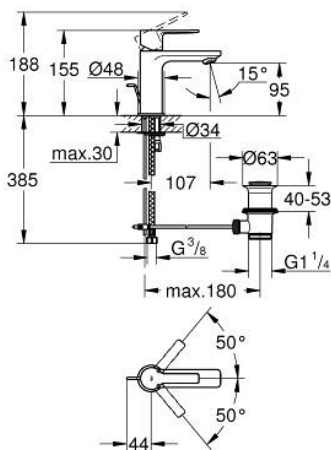

32 109 243 1 LINEARE MITIGEUR MONOCOMMANDE 1/2" LAVABO
TAILLE XS

DESCRIPTION DU PRODUIT

- Couleur: matte black
- monotrou
- levier en métal
- GROHE SilkMove : cartouche en céramique 28 mm
- avec limiteur de température
- GROHE EcoJoy technologie d'économie d'eau
- débit maximal (à 3 bar) : 5 l/min
- mousseur SpeedClean, procédé anti-calcaire
- GROHE FastFixation Plus

- vidage automatique 1 1/4"
- flexible(s) de raccordement souple(s)

32 109 243 1 LINEARE MITIGEUR MONOCOMMANDE 1/2" LAVABO TAILLE XS

PIÈCES DE RECHANGE, mai 2024 – maintenant

- 1: levier (Numéro de commande 469802430)
 - 2: Capuchon de recouvrement (Numéro de commande 465812430)
 - 3: Bague de fixation (Numéro de commande 07419000)
 - 4: Cartouche (Numéro de commande 46580000)
 - 5: Mousseur (Numéro de commande 481592430)
 - 6: tirette de vidage (Numéro de commande 467392430)
 - 7: Ensemble de fixation universel pour robinets (Numéro de commande 46645000)
 - 8: Garniture de vidage 1 1/4" (Numéro de commande 289102430)
 - 8.1: Clapet de vidage (Numéro de commande 071822430)
 - 8.2: Tige et rotule de vidage (Numéro de commande 07052000)
 - 9: Clef platte SW 46 mm à 6 pans (Numéro de commande 19017000)*
 - 10: Tige et rotule de vidage (Numéro de commande 07341000)*
- * Accessoires optionnels