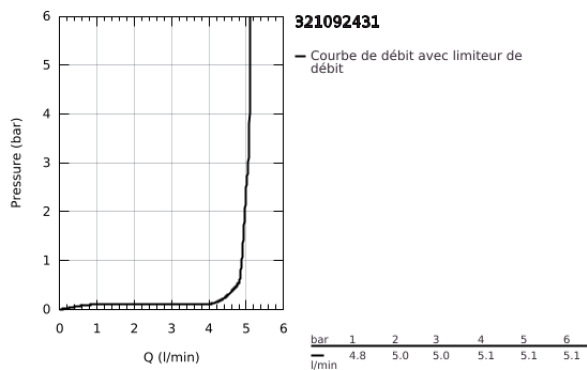

32 109 243 1 LINEARE MITIGEUR MONOCOMMANDE 1/2" LAVABO
TAILLE XS

DESCRIPTION DU PRODUIT

- Couleur: matte black
- monotrou
- levier en métal
- GROHE SilkMove : cartouche en céramique 28 mm
- avec limiteur de température
- GROHE EcoJoy technologie d'économie d'eau
- débit maximal (à 3 bar) : 5 l/min
- mousseur SpeedClean, procédé anti-calcaire
- GROHE FastFixation Plus

- vidage automatique 1 1/4"
- flexible(s) de raccordement souple(s)

32 109 243 1 LINEARE MITIGEUR MONOCOMMANDE 1/2" LAVABO TAILLE XS

PIÈCES DE RECHANGE, mai 2024 – maintenant

- 1: levier (Numéro de commande 469802430)
 - 2: Capuchon de recouvrement (Numéro de commande 465812430)
 - 3: Bague de fixation (Numéro de commande 07419000)
 - 4: Cartouche (Numéro de commande 46580000)
 - 5: Mousseur (Numéro de commande 481592430)
 - 6: tirette de vidage (Numéro de commande 467392430)
 - 7: Ensemble de fixation universel pour robinets (Numéro de commande 46645000)
 - 8: Garniture de vidage 1 1/4" (Numéro de commande 289102430)
 - 8.1: Clapet de vidage (Numéro de commande 071822430)
 - 8.2: Tige et rotule de vidage (Numéro de commande 07052000)
 - 9: Clef platte SW 46 mm à 6 pans (Numéro de commande 19017000)*
 - 10: Tige et rotule de vidage (Numéro de commande 07341000)*
- * Accessoires optionnels