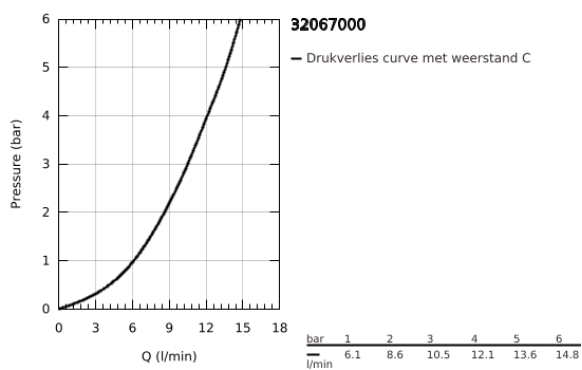

32 067 000 MINTA KEUKENMENGKRAAN

PRODUCTOMSCHRIJVING

- Kleur: chroom
- U-uitloop
- ééngatsmontage
- GROHE LongLife finish
- GROHE SilkMove 46 mm cartouche met keramische schijven
- Pull-Out - uittrekbare sproeier voor meer flexibiliteit
- variabel instelbare debietbegrenzer
- draaibare buisuitloop, draaibereik 360°
- geïntegreerde terugslagklep
- terugstroombeveiliging
- flexibele aansluitslangen
- GROHE FastFixation
- maximale doorstroming (bij 3 bar) : 10,5 l/min