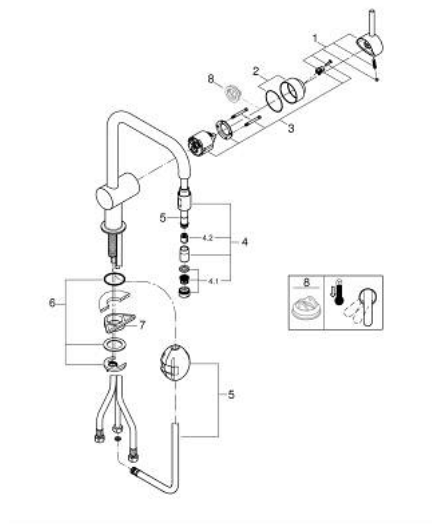

32 067 000 MINTA KEUKENMENGKRAAN

PRODUCTOMSCHRIJVING

- Kleur: chroom
- U-uitloop
- ééngatsmontage
- GROHE LongLife finish
- GROHE SilkMove 46 mm cartouche met keramische schijven
- Pull-Out - uittrekbare sproeier voor meer flexibiliteit
- variabel instelbare debietbegrenzer
- draaibare buisuitloop, draaibereik 360°
- geïntegreerde terugslagklep
- terugstroombeveiliging
- flexibele aansluitslangen
- GROHE FastFixation
- maximale doorstroming (bij 3 bar) : 10,5 l/min

32 067 000 MINTA KEUKENMENGKRAAN

RESERVEONDERDELEN , juni 2024 – nu

1: Greep (Bestelnummer 46015000)

2: Afdekkap

(Bestelnummer 46025000)

3: Cartouche (Bestelnummer 46048000)

4: Uittrekbare sproeier (Bestelnummer 46925000)

4.1: Mousseur (Bestelnummer 13952000)

4.2: Terugslagklep (Bestelnummer 08565000)

5: Slang voor keukenkraan met sproeier of uittrekbare mousseur (Bestelnummer 48293000)

6: Universele kraanmontageset (Bestelnummer 46345000)

7: Stabilisatieplaat (Bestelnummer 05334000)

8: Temperatuurbegrenzer (Bestelnummer 46375000)*

* Optionele accessoires