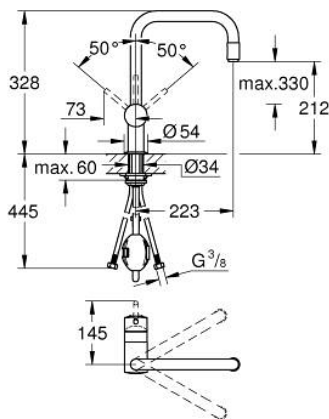

32 067 000 MINTA KEUKENMENGKRAAN

PRODUCTOMSCHRIJVING

- Kleur: chroom
- U-uitloop
- ééngatsmontage
- GROHE LongLife finish
- GROHE SilkMove 46 mm cartouche met keramische schijven
- Pull-Out - uittrekbare sproeier voor meer flexibiliteit
- variabel instelbare debietbegrenzer
- draaibare buisuitloop, draaibereik 360°
- geïntegreerde terugslagklep
- terugstroombeveiliging
- flexibele aansluitslangen
- GROHE FastFixation
- maximale doorstroming (bij 3 bar) : 10,5 l/min

32 067 000 MINTA KEUKENMENGKRAAN

RESERVEONDERDELEN , juni 2024 – nu

1: Greep (Bestelnummer 46015000)

2: Afdekkap

(Bestelnummer 46025000)

3: Cartouche (Bestelnummer 46048000)

4: Uittrekbare sproeier (Bestelnummer 46925000)

4.1: Mousseur (Bestelnummer 13952000)

4.2: Terugslagklep (Bestelnummer 08565000)

5: Slang voor keukenkraan met sproeier of uittrekbare mousseur (Bestelnummer 48293000)

6: Universele kraanmontageset (Bestelnummer 46345000)