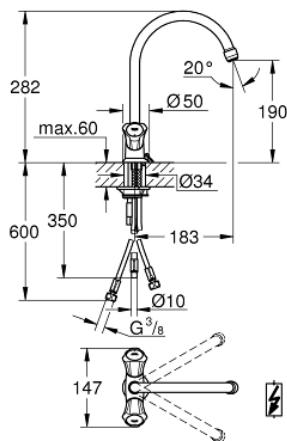

31 930 001 COSTA L EÉNGATSMENSKRAAN 1/2" VOOR GOOTSTEEN

PRODUCTOMSCHRIJVING

- Kleur: chroom
- geschikt voor lage druk boiler - vrije uitloop
- metalen grepen
- warmte geïsoleerd
- GROHE LongLife finish
- GROHE Long-Life binnenwerk
- straalbreker
- draaibare buisuitloop, draaibereik 360°
- kettinghouder
- koperen buizen
- maximale doorstroming (bij 3 bar): 8 l/min

31 930 001 COSTA L EÉNGATSMENGKRAAN 1/2" VOOR GOOTSTEEN

RESERVEONDERDELEN , juni 2008 – nu

- 1: Greep (Bestelnummer 45994000)
 - 1.1: Klikverbinding (Bestelnummer 0538600M)
 - 2: Bovendeel 1/2" (Bestelnummer 07146000)
 - 2.1: O-Ring Ø6 x Ø2 (Bestelnummer 0128300M)
 - 2.2: O-Ring Ø18,2 x Ø1,7 (Bestelnummer 0392400M)
 - 2.3: Dichting 1/2" (Bestelnummer 0529100M)
 - 3: Draaibare, haakse buisuitloop (Bestelnummer 13227000)
 - 3.1: Straalregelaar (Bestelnummer 08599000)
 - 3.2: O-Ring Ø12 x Ø2 (Bestelnummer 0128000M)
 - 4: Rozet (Bestelnummer 48005000)
 - 5: Universele kraanmontageset (Bestelnummer 46249000)
 - 6: Klemkoppeling 3/8" (Bestelnummer 1293800M)
 - 7: Doorstroombegrenzer (Bestelnummer 45303000)
 - 8: Screw for Costa/Avina products (Bestelnummer 48013000)*
- * Optionele accessoires