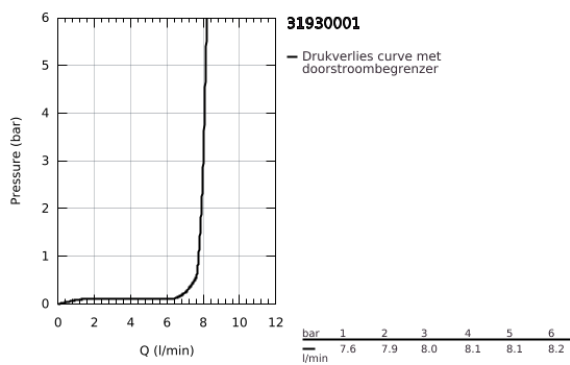

31 930 001 COSTA L EÉNGATSMENSKRAAN 1/2" VOOR GOOTSTEEN

PRODUCTOMSCHRIJVING

- Kleur: chroom
- geschikt voor lage druk boiler - vrije uitloop
- metalen grepen
- warmte geïsoleerd
- GROHE LongLife finish
- GROHE Long-Life binnenwerk
- straalbreker
- draaibare buisuitloop, draaibereik 360°
- kettinghouder
- koperen buizen
- maximale doorstroming (bij 3 bar): 8 l/min