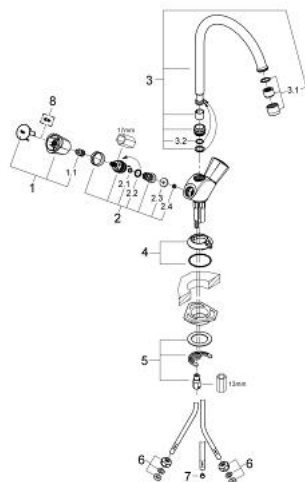

31 930 001 COSTA L EÉNGATSMENSKRAAN 1/2" VOOR GOOTSTEEN

PRODUCTOMSCHRIJVING

- Kleur: chroom
- geschikt voor lage druk boiler - vrije uitloop
- metalen grepen
- warmte geïsoleerd
- GROHE LongLife finish
- GROHE Long-Life binnenwerk
- straalbreker
- draaibare buisuitloop, draaibereik 360°
- kettinghouder
- koperen buizen
- maximale doorstroming (bij 3 bar): 8 l/min

31 930 001 COSTA L EÉNGATSMENGKRAAN 1/2" VOOR GOOTSTEEN

RESERVEONDERDELEN , juni 2008 – nu

- 1: Greep (Bestelnummer 45994000)
 - 1.1: Klikverbinding (Bestelnummer 0538600M)
 - 2: Bovendeel 1/2" (Bestelnummer 07146000)
 - 2.1: O-Ring Ø6 x Ø2 (Bestelnummer 0128300M)
 - 2.2: O-Ring Ø18,2 x Ø1,7 (Bestelnummer 0392400M)
 - 2.3: Dichting 1/2" (Bestelnummer 0529100M)
 - 3: Draaibare, haakse buisuitloop (Bestelnummer 13227000)
 - 3.1: Straalregelaar (Bestelnummer 08599000)
 - 3.2: O-Ring Ø12 x Ø2 (Bestelnummer 0128000M)
 - 4: Rozet (Bestelnummer 48005000)
 - 5: Universele kraanmontageset (Bestelnummer 46249000)
 - 6: Klemkoppeling 3/8" (Bestelnummer 1293800M)
 - 7: Doorstroombegrenzer (Bestelnummer 45303000)
 - 8: Screw for Costa/Avina products (Bestelnummer 48013000)*
- * Optionele accessoires