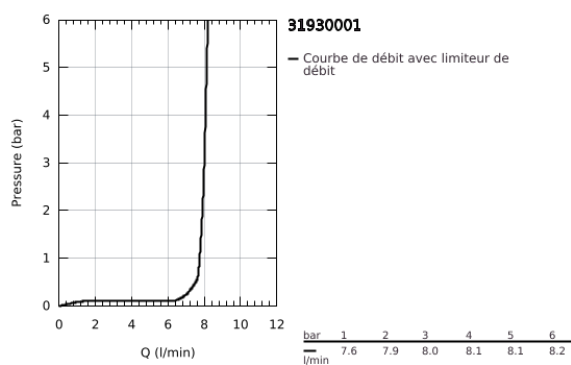

31 930 001 COSTA L MÉLANGEUR ÉVIER

DESCRIPTION DU PRODUIT

- Couleur: chromé
- pour chauffe-eau à écoulement libre
- poignées métalliques
- avec isolation thermique
- Finition GROHE LongLife
- têtes GROHE Long-Life
- avec brise-jet
- bec mobile, zone de rotation 360°
- graine d'attache
- tuyaux en cuivre
- débit maximal (à 3 bar) : 8 l/min

31 930 001 COSTA L MÉLANGEUR ÉVIER

PIÈCES DE RECHANGE, juin 2008 – maintenant

- 1: Tête complète (Numéro de commande 45994000)
- 1.1: Insert encliquetable (Numéro de commande 0538600M)
- 2: Tête long-life 1/2" (Numéro de commande 07146000)
- 2.1: Joint torique 6 x 2 (Numéro de commande 0128300M)
- 2.2: Joint torique 18,2 x 1,7 (Numéro de commande 0392400M)
- 2.3: Joint 1/2" (Numéro de commande 0529100M)
- 3: Bec (Numéro de commande 13227000)
- 3.1: Brise-jet (Numéro de commande 08599000)
- 3.2: Joint torique 12 x 2 (Numéro de commande 0128000M)
- 4: Rosace (Numéro de commande 48005000)
- 5: Ensemble de fixation universel pour robinets (Numéro de commande 46249000)
- 6: Ecrou de compression 3/8" x Ø 8,5 mm (Numéro de commande 1293800M)
- 7: Régulateur de débit (Numéro de commande 45303000)
- 8: Vis (Numéro de commande 48013000)*