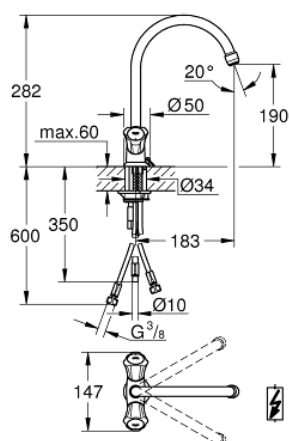

31 930 001 COSTA L MÉLANGEUR ÉVIER

DESCRIPTION DU PRODUIT

- Couleur: chromé
- pour chauffe-eau à écoulement libre
- poignées métalliques
- avec isolation thermique
- Finition GROHE LongLife
- têtes GROHE Long-Life
- avec brise-jet
- bec mobile, zone de rotation 360°
- graine d'attache
- tuyaux en cuivre
- débit maximal (à 3 bar) : 8 l/min

31 930 001 COSTA L MÉLANGEUR ÉVIER

PIÈCES DE RECHANGE, juin 2008 – maintenant

- 1: Tête complète (Numéro de commande 45994000)
- 1.1: Insert encliquetable (Numéro de commande 0538600M)
- 2: Tête long-life 1/2" (Numéro de commande 07146000)
- 2.1: Joint torique 6 x 2 (Numéro de commande 0128300M)
- 2.2: Joint torique 18,2 x 1,7 (Numéro de commande 0392400M)
- 2.3: Joint 1/2" (Numéro de commande 0529100M)
- 3: Bec (Numéro de commande 13227000)
- 3.1: Brise-jet (Numéro de commande 08599000)
- 3.2: Joint torique 12 x 2 (Numéro de commande 0128000M)
- 4: Rosace (Numéro de commande 48005000)
- 5: Ensemble de fixation universel pour robinets (Numéro de commande 46249000)
- 6: Ecrou de compression 3/8" x Ø 8,5 mm (Numéro de commande 1293800M)
- 7: Régulateur de débit (Numéro de commande 45303000)
- 8: Vis (Numéro de commande 48013000)*