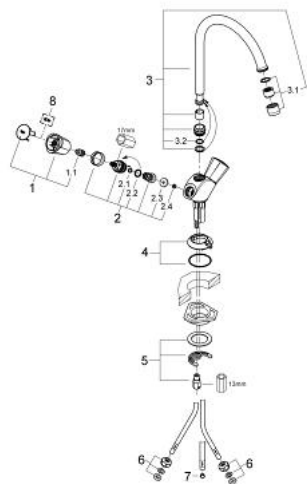

31 930 001 COSTA L MÉLANGEUR ÉVIER

DESCRIPTION DU PRODUIT

- Couleur: chromé
- pour chauffe-eau à écoulement libre
- poignées métalliques
- avec isolation thermique
- Finition GROHE LongLife
- têtes GROHE Long-Life
- avec brise-jet
- bec mobile, zone de rotation 360°
- graine d'attache
- tuyaux en cuivre
- débit maximal (à 3 bar) : 8 l/min

31 930 001 COSTA L MÉLANGEUR ÉVIER

PIÈCES DE RECHANGE, juin 2008 – maintenant

- 1: Tête complète (Numéro de commande 45994000)
- 1.1: Insert encliquetable (Numéro de commande 0538600M)
- 2: Tête long-life 1/2" (Numéro de commande 07146000)
- 2.1: Joint torique 6 x 2 (Numéro de commande 0128300M)
- 2.2: Joint torique 18,2 x 1,7 (Numéro de commande 0392400M)
- 2.3: Joint 1/2" (Numéro de commande 0529100M)
- 3: Bec (Numéro de commande 13227000)
- 3.1: Brise-jet (Numéro de commande 08599000)
- 3.2: Joint torique 12 x 2 (Numéro de commande 0128000M)
- 4: Rosace (Numéro de commande 48005000)
- 5: Ensemble de fixation universel pour robinets (Numéro de commande 46249000)
- 6: Ecrou de compression 3/8" x Ø 8,5 mm (Numéro de commande 1293800M)
- 7: Régulateur de débit (Numéro de commande 45303000)
- 8: Vis (Numéro de commande 48013000)*