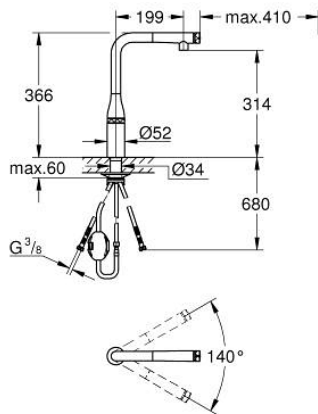

### PRODUCTOMSCHRIJVING

- Kleur: phantom black
- ééngatsmontage
- Pull-Out - uittrekbare sproeier voor meer flexibiliteit
- MagneticDocking garandeert eenvoudig terugplaatsen van de sproeikop
- laminaire straal
- materiaal: metaal
- GROHE SmartControl knop voor aan-uit, draai voor aanpassen volume van waterbesparende ecomodus tot maximaal debiet
- temperatuur aan te passen door aan de de ring op het kraanlichaam te draaien
- draaibare buisuitloop
- draaibereik 140°
- terugstroombeveiliging
- flexibele aansluitslangen
- metalen bevestigingsset
- Protected Water Ways - Lood- en nikkelvrije gescheiden waterwegen
- maximale doorstroming (bij 3 bar): 10 l/min
- professionele versie

### RESERVEONDERDELEN , maart 2022 – juni 2022

1: uittrekbare handdouche (Bestelnummer 48487KF0)

1.1: Zeef (Bestelnummer 0676800M)

1.2: Terugslagklep (Bestelnummer 08565000)

1.3: Debietregeling set (Bestelnummer 48470000)