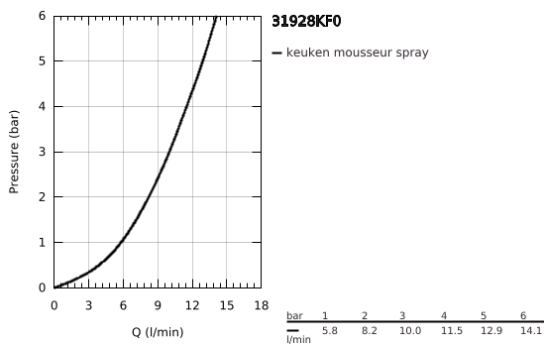

### PRODUCTOMSCHRIJVING

- Kleur: phantom black
- ééngatsmontage
- Pull-Out - uittrekbare sproeier voor meer flexibiliteit
- MagneticDocking garandeert eenvoudig terugplaatsen van de sproeikop
- laminaire straal
- materiaal: metaal
- GROHE SmartControl knop voor aan-uit, draai voor aanpassen volume van waterbesparende ecomodus tot maximaal debiet
- temperatuur aan te passen door aan de de ring op het kraanlichaam te draaien
- draaibare buisuitloop
- draaibereik 140°
- terugstroombeveiliging
- flexibele aansluitslangen
- metalen bevestigingsset
- Protected Water Ways - Lood- en nikkelvrije gescheiden waterwegen
- maximale doorstroming (bij 3 bar): 10 l/min
- professionele versie