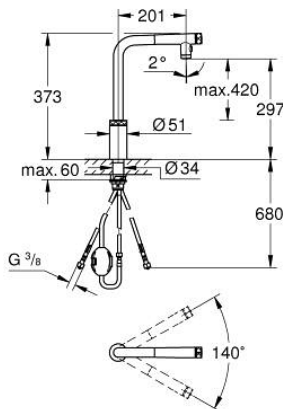

### PRODUCTOMSCHRIJVING

- Kleur: supersteel
- ééngatsmontage
- GROHE LongLife finish
- Dual Spray - schakel tussen normale straal en douchestraal
- metalen sproeier
- Pull-Out - uittrekbare sproeier voor meer flexibiliteit
- MagneticDocking garandeert eenvoudig terugplaatsen van de sproeikop
- GROHE SmartControl knop voor aan-uit, draai voor aanpassen volume van waterbesparende ecomodus tot maximaal debiet
- temperatuur aan te passen door aan de de ring op het kraanlichaam te draaien
- draaibare buisuitloop
- draaibereik 140°
- terugstroombeveiliging
- flexibele aansluitslangen
- metalen bevestigingsset
- Protected Water Ways - Lood- en nikkelvrije gescheiden waterwegen