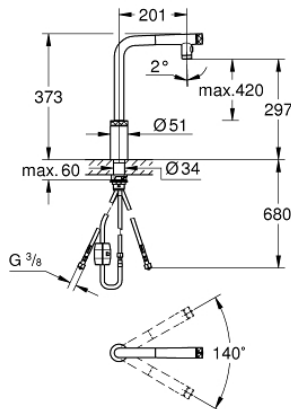

31 889 000 MINTA SMARTCONTROL KEUKENMENGKRAAN MET SMARTCONTROL

PRODUCTOMSCHRIJVING

- Kleur: chroom
- ééngatsmontage
- GROHE LongLife finish
- Dual Spray - schakel tussen normale straal en douchestraal
- Pull-Out - uittrekbare sproeier voor meer flexibiliteit
- materiaal: metaal
- MagneticDocking garandeert eenvoudig terugplaatsen van de sproeikop
- GROHE SmartControl knop voor aan-uit, draai voor aanpassen volume van waterbesparende ecomodus tot maximaal debiet
- temperatuur aan te passen door aan de de ring op het kraanlichaam te draaien
- draaibare buisuitloop
- draaibereik 140°
- terugstroombeveiliging
- flexibele aansluitslangen
- metalen bevestigingsset
- Protected Water Ways - Lood- en nikkelvrije gescheiden waterwegen
- maximale doorstroming (bij 3 bar): 10 l/min