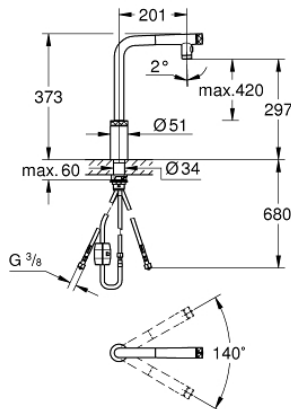

## 31 889 000 MINTA SMARTCONTROL MITIGEUR ÉVIER SMARTCONTROL

### DESCRIPTION DU PRODUIT

- Couleur: chromé
- monotrou
- finition GROHE LongLife
- Dual Spray
- Pull-Out - Bec extractible pour une plus grande flexibilité
- en métal
- Magnetic Docking garantit une extraction et retour facile du douchette
- GROHE SmartControl bouton poussoir ON-OFF, tourner pour l'ajustement du débit mode eco - économie d'eau au débit maximum
- réglage de la température de l'eau en tournant le mélangeur sur le corps du robinet
- bec mobile
- zone de rotation 140°
- protection anti-retour
- flexible(s) de raccordement souple(s)
- kit de fixation métallique
- Conduits d'eau internes sans plomb ni nickel
- débit maximal (à 3 bar) : 10 l/min