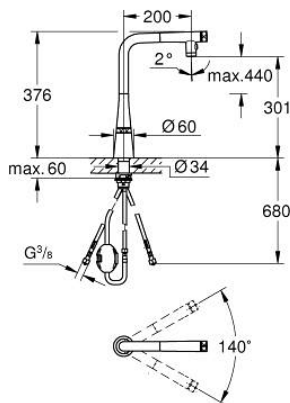

31 888 DC0 SCALA KEUKENMENGKRAAN MET SMARTCONTROL

PRODUCTOMSCHRIJVING

- Kleur: supersteel
- ééngatsmontage
- GROHE LongLife finish
- Dual Spray - schakel tussen normale straal en douchestraal
- metalen sproeier
- Pull-Out - uittrekbare sproeier voor meer flexibiliteit
- MagneticDocking garandeert eenvoudig terugplaatsen van de sproeikop
- GROHE SmartControl knop voor aan-uit, draai voor aanpassen volume van waterbesparende ecomodus tot maximaal debiet
- temperatuur aan te passen door aan de de ring op het kraanlichaam te draaien
- draaibare buisuitloop
- draaibereik 140°
- terugstroombeveiliging
- flexibele aansluitslangen
- metalen bevestigingsset
- Protected Water Ways - Lood- en nikkelvrije gescheiden waterwegen

31 888 DC0 SCALA KEUKENMENGKRAAN MET SMARTCONTROL

RESERVEONDERDELEN , juli 2021 – nu

1: Uittrekbare sproeier (Bestelnummer 48600DC0)

1.1: Zeef (Bestelnummer 0676800M)

1.2: Terugslagklep (Bestelnummer 08565000)

1.3: Straalregelaar (Bestelnummer 48275000)

2: Slang (Bestelnummer 48488000)

3: Schachtbevestiging

(Bestelnummer 48384000)

4: Stabilisatieplaat (Bestelnummer 05334000)

5: Terugslagklep (Bestelnummer 45881000)