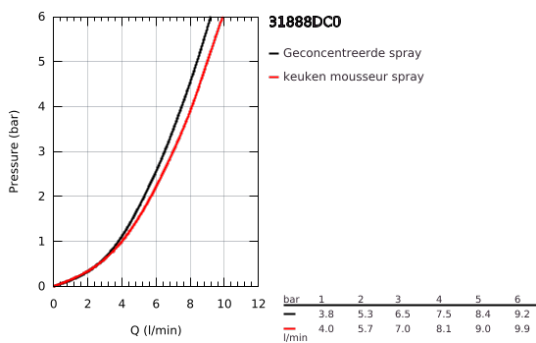

31 888 DC0 SCALA KEUKENMENGKRAAN MET SMARTCONTROL

PRODUCTOMSCHRIJVING

- Kleur: supersteel
- ééngatsmontage
- GROHE LongLife finish
- Dual Spray - schakel tussen normale straal en douchestraal
- metalen sproeier
- Pull-Out - uittrekbare sproeier voor meer flexibiliteit
- MagneticDocking garandeert eenvoudig terugplaatsen van de sproeikop
- GROHE SmartControl knop voor aan-uit, draai voor aanpassen volume van waterbesparende ecomodus tot maximaal debiet
- temperatuur aan te passen door aan de de ring op het kraanlichaam te draaien
- draaibare buisuitloop
- draaibereik 140°
- terugstroombeveiliging
- flexibele aansluitslangen
- metalen bevestigingsset
- Protected Water Ways - Lood- en nikkelvrije gescheiden waterwegen

31 888 DC0 SCALA KEUKENMENGKRAAN MET SMARTCONTROL

RESERVEONDERDELEN , juli 2021 – nu

1: Uittrekbare sproeier (Bestelnummer 48600DC0)

1.1: Zeef (Bestelnummer 0676800M)

1.2: Terugslagklep (Bestelnummer 08565000)