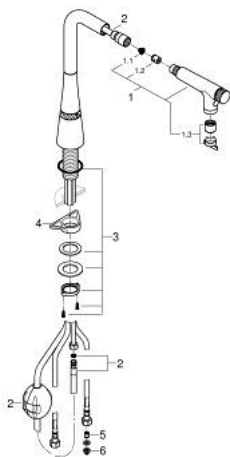

31 888 DC0 SCALA KEUKENMENGKRAAN MET SMARTCONTROL

PRODUCTOMSCHRIJVING

- Kleur: supersteel
- ééngatsmontage
- GROHE LongLife finish
- Dual Spray - schakel tussen normale straal en douchestraal
- metalen sproeier
- Pull-Out - uittrekbare sproeier voor meer flexibiliteit
- MagneticDocking garandeert eenvoudig terugplaatsen van de sproeikop
- GROHE SmartControl knop voor aan-uit, draai voor aanpassen volume van waterbesparende ecomodus tot maximaal debiet
- temperatuur aan te passen door aan de de ring op het kraanlichaam te draaien
- draaibare buisuitloop
- draaibereik 140°
- terugstroombeveiliging
- flexibele aansluitslangen
- metalen bevestigingsset
- Protected Water Ways - Lood- en nikkelvrije gescheiden waterwegen

31 888 DC0 SCALA KEUKENMENGKRAAN MET SMARTCONTROL

RESERVEONDERDELEN , juli 2021 – nu

1: Uittrekbare sproeier (Bestelnummer 48600DC0)

1.1: Zeef (Bestelnummer 0676800M)

1.2: Terugslagklep (Bestelnummer 08565000)

1.3: Straalregelaar (Bestelnummer 48275000)

2: Slang (Bestelnummer 48488000)

3: Schachtbevestiging

(Bestelnummer 48384000)

4: Stabilisatieplaat (Bestelnummer 05334000)

5: Terugslagklep (Bestelnummer 45881000)