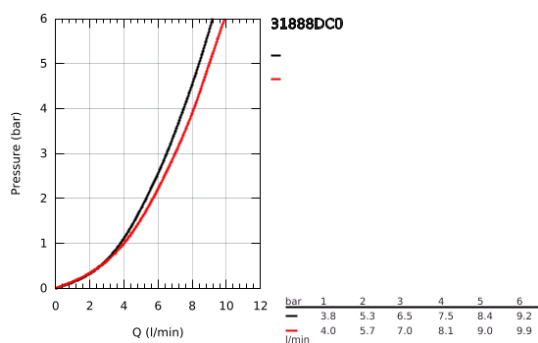

DESCRIPTION DU PRODUIT

- Couleur: supersteel
- monotrou
- Finition GROHE LongLife
- Dual Spray - passez d'un jet régulier à un jet douche
- douchette en métal
- Pull-Out - Bec extractible pour une plus grande flexibilité
- Magnetic Docking garantit une extraction et retour facile du douchette
- GROHE SmartControl bouton poussoir ON-OFF, tourner pour l'ajustement du débit mode eco - économie d'eau au débit maximum
- réglage de la température de l'eau en tournant le mélangeur sur le corps du robinet
- bec mobile
- zone de rotation 140°
- protection anti-retour
- flexible(s) de raccordement souple(s)
- kit de fixation métallique
- Conduits d'eau internes sans plomb ni nickel