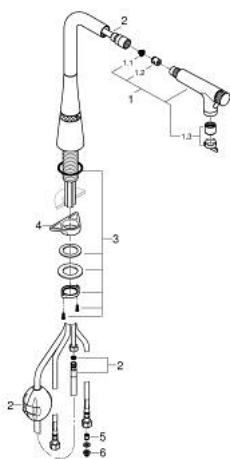

## 31 888 DC0 SCALA MITIGEUR ÉVIER SMARTCONTROL

### DESCRIPTION DU PRODUIT

- Couleur: supersteel
- monotrou
- Finition GROHE LongLife
- Dual Spray - passez d'un jet régulier à un jet douche
- douchette en métal
- Pull-Out - Bec extractible pour une plus grande flexibilité
- Magnetic Docking garantit une extraction et retour facile du douchette
- GROHE SmartControl bouton poussoir ON-OFF, tourner pour l'ajustement du débit mode eco - économie d'eau au débit maximum
- réglage de la température de l'eau en tournant le mélangeur sur le corps du robinet
- bec mobile
- zone de rotation 140°
- protection anti-retour
- flexible(s) de raccordement souple(s)
- kit de fixation métallique
- Conduits d'eau internes sans plomb ni nickel

### PIÈCES DE RECHANGE, juillet 2021 – maintenant

1: Douchette extractible (Numéro de commande 48600DC0)

1.1: Filtre (Numéro de commande 0676800M)

1.2: Clapet anti-retour (Numéro de commande 08565000)

1.3: Brise-jet (Numéro de commande 48275000)

2: Flexible (Numéro de commande 48488000)

3: Assemblage de fixation de la tige

(Numéro de commande 48384000)

4: Plaque de renfort (Numéro de commande 05334000)

5: Clapet anti-retour (Numéro de commande 45881000)