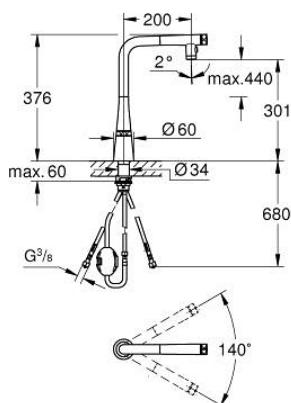

## 31 888 DC0 SCALA MITIGEUR ÉVIER SMARTCONTROL

### DESCRIPTION DU PRODUIT

- Couleur: supersteel
- monotrou
- Finition GROHE LongLife
- Dual Spray - passez d'un jet régulier à un jet douche
- douchette en métal
- Pull-Out - Bec extractible pour une plus grande flexibilité
- Magnetic Docking garantit une extraction et retour facile du douchette
- GROHE SmartControl bouton poussoir ON-OFF, tourner pour l'ajustement du débit mode eco - économie d'eau au débit maximum
- réglage de la température de l'eau en tournant le mélangeur sur le corps du robinet
- bec mobile
- zone de rotation 140°
- protection anti-retour
- flexible(s) de raccordement souple(s)
- kit de fixation métallique
- Conduits d'eau internes sans plomb ni nickel

### PIÈCES DE RECHANGE, juillet 2021 – maintenant

1: Douchette extractible (Numéro de commande 48600DC0)

1.1: Filtre (Numéro de commande 0676800M)

1.2: Clapet anti-retour (Numéro de commande 08565000)

1.3: Brise-jet (Numéro de commande 48275000)

2: Flexible (Numéro de commande 48488000)

3: Assemblage de fixation de la tige

(Numéro de commande 48384000)

4: Plaque de renfort (Numéro de commande 05334000)

5: Clapet anti-retour (Numéro de commande 45881000)